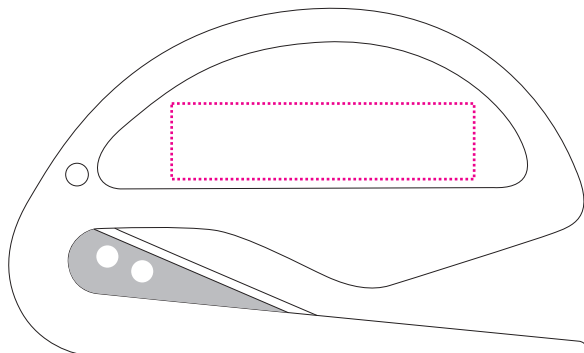

Sieb-/Tampondruck

Seite 1/2

Screen- / Pad printing | Zeefdruk / Tampondruk | Sérigraphie / Impression au tampon |
Serigrafía / Tampografía | Serigrafia / Tampografia

Art.Nr. 7415

1) 50 x 15 mm

2) 40 x 10 mm

Max. aantal kleuren druk 4c

Impression max. 4c

Impresión max. 4c

Max. colori da stampa 4c

1)

2)

Art.Nr. 7415

74 x 44 mm

Max. Druckfläche

Max. print area

Max. drukoppervlakte

Surface d'impression

Superficie máxima de impresión

Max. misura stampa