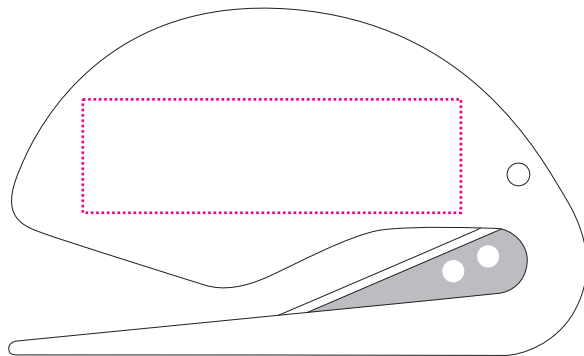

Sieb-/Tampondruck

Seite 1/2

Screen- / Pad printing | Zeefdruk / Tampondruk | Sérigraphie / Impression au tampon |
Serigrafía / Tampografía | Serigrafia / Tampografia

Art.Nr. 7415

1) 50 x 15 mm

2) 40 x 10 mm

Max. Druckfläche

Max. print area

Max. drukoppervlakte

Surface d'impression

Superficie máxima de impresión

Max. misura stampa

Druck max. 4c

Print max. 4c

Max. aantal kleuren druk 4c

Impression max. 4c

Impresión max. 4c

Max. colori da stampa 4c

1)

2)

Art.Nr. 7415

74 x 44 mm