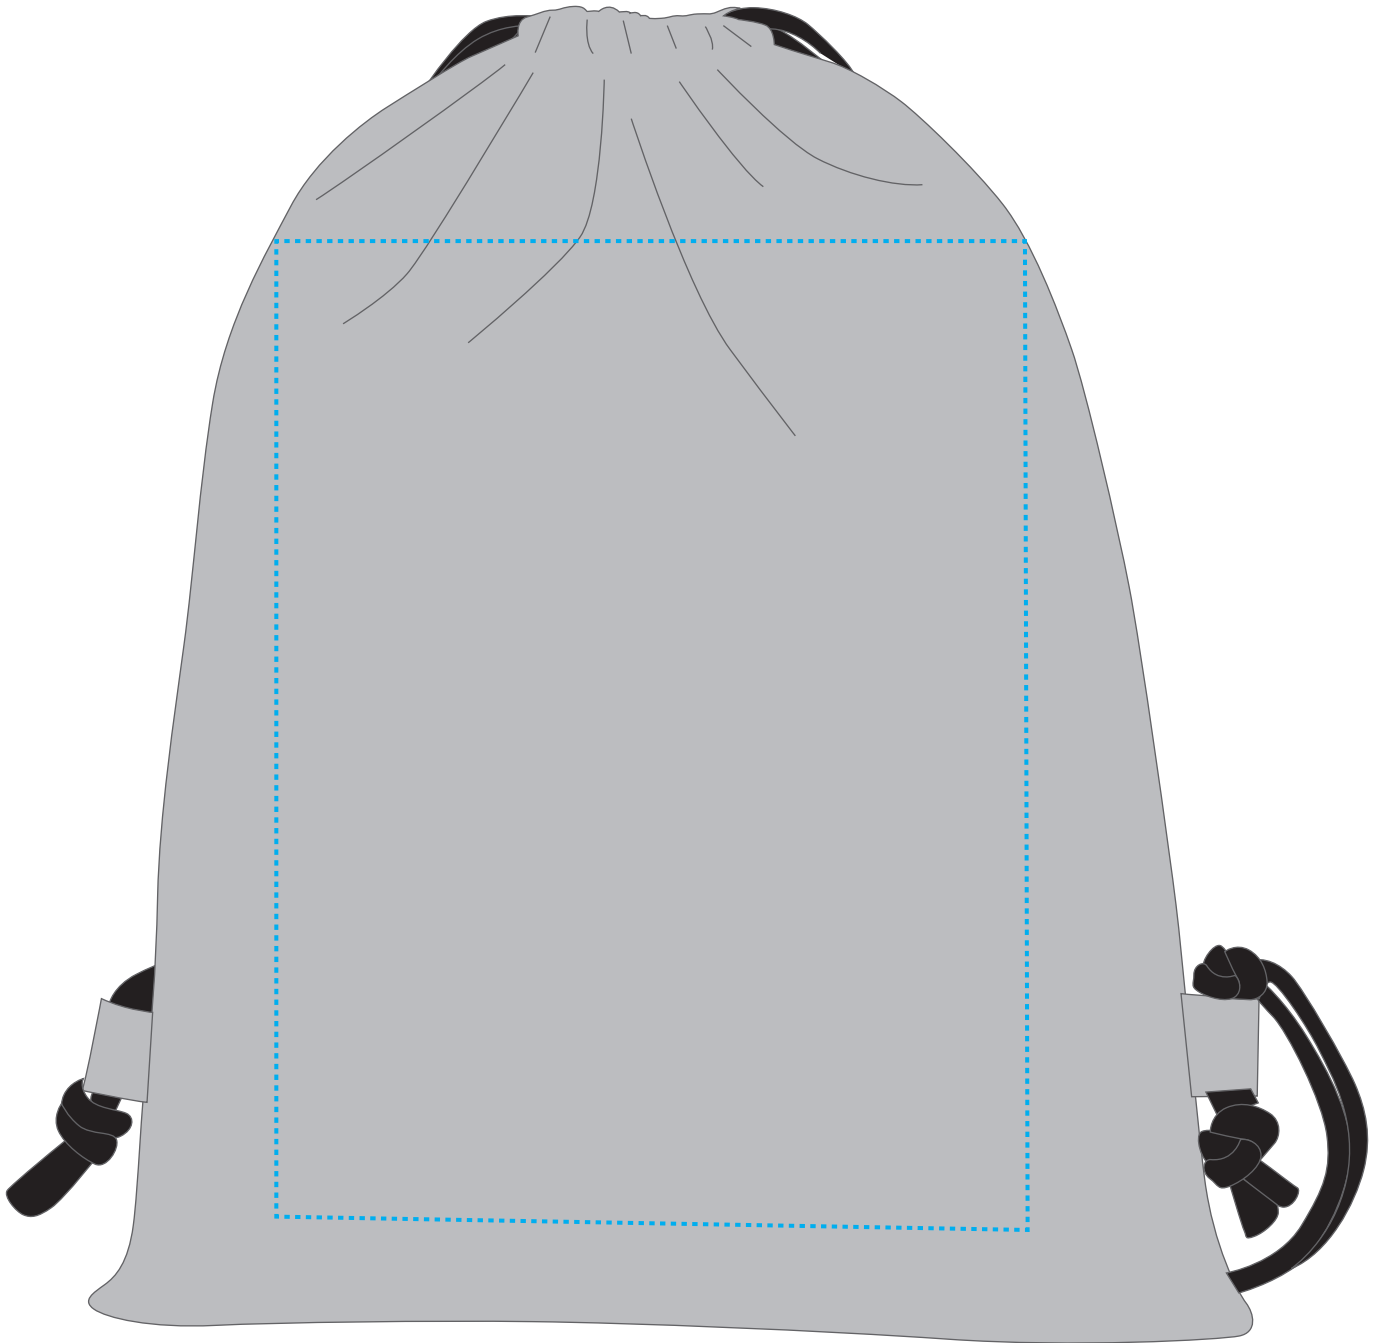

1802716 Taft-Rucksack SPORT / taffeta bag SPORT

Fläche für Ihr Logo (B 23 cm x H 30 cm)
area for your logo (W 23 cm x H 30 cm)

Taschenmaß (BxH) / size of the bag (WxH):

33 cm x 42 cm

Achtung!

Die Werbeflächen können variieren.
In Ausnahmefällen sind auch größere Flächen
möglich. Bitte sprechen Sie uns an!