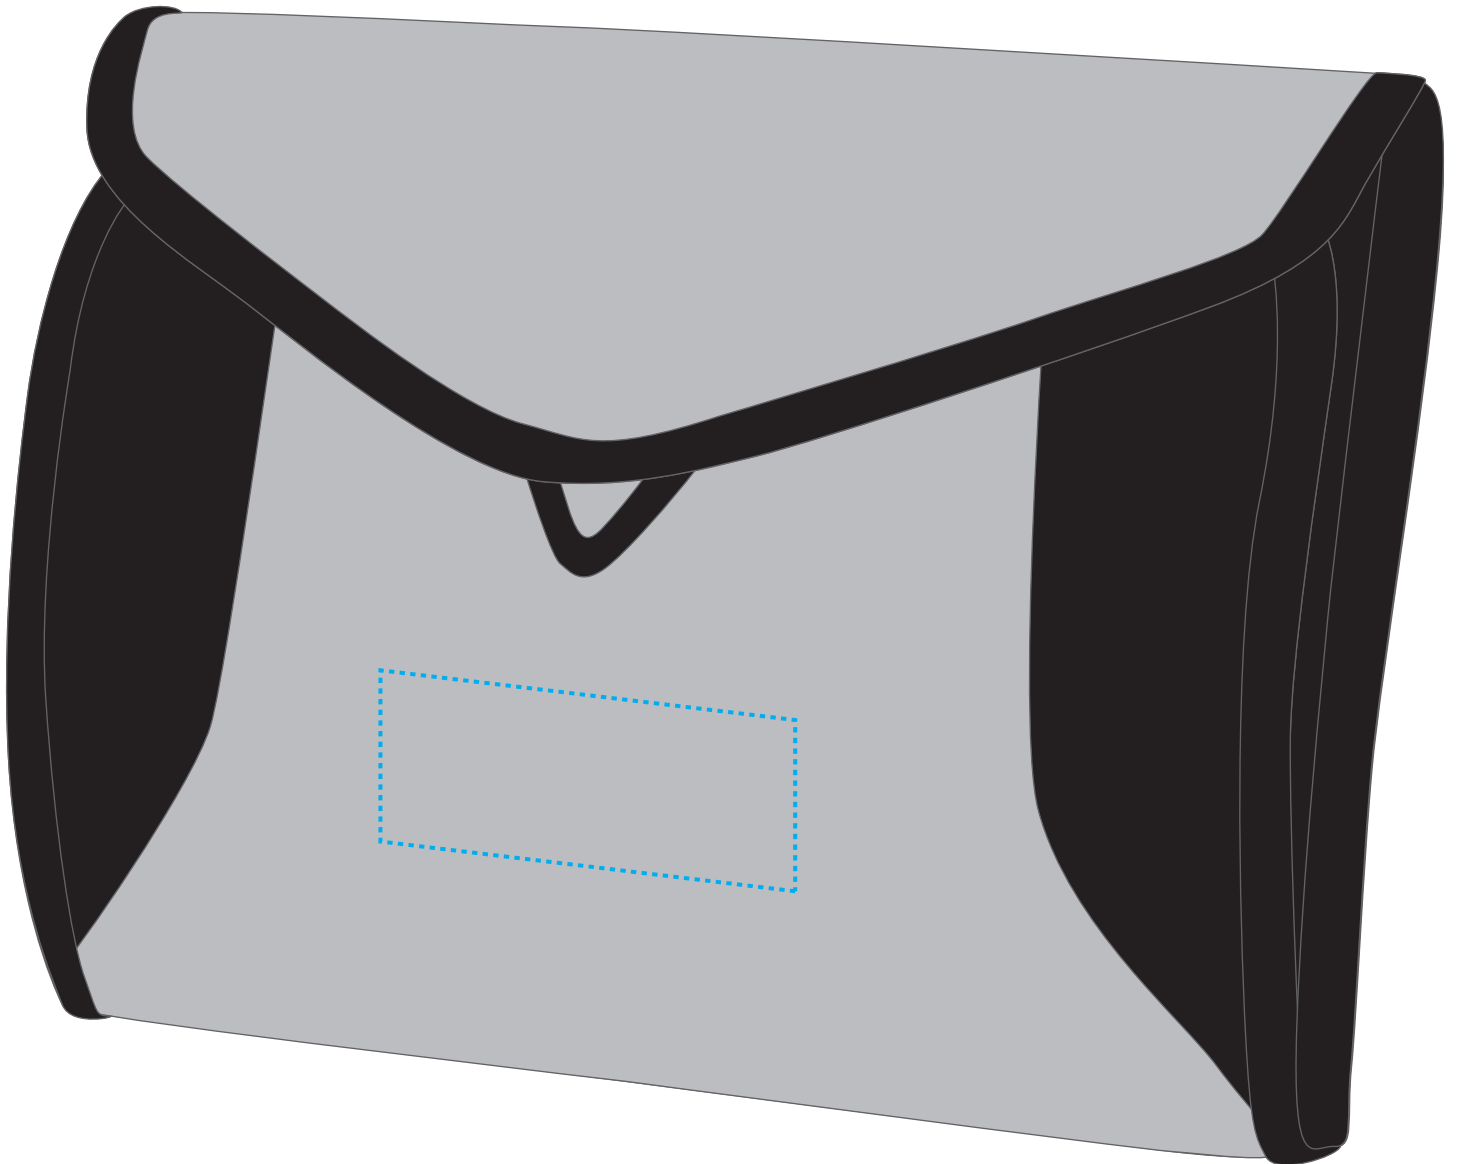

1802719 Kulturtasche SPORT / wash bag SPORT

Fläche für Ihr Logo (B 10 cm x H 6 cm)
area for your logo (W 10 cm x H 6 cm)

Taschenmaß (BxH) / size of the bag (WxH):
27 cm x 20/52 cm

Achtung!

Die Werbeflächen können variieren.
In Ausnahmefällen sind auch größere Flächen
möglich. Bitte sprechen Sie uns an!

Attention!

The decoration area may differ.
In exceptional case larger areas can be realized.
Please get in contact with us!

1802719 Kulturtasche SPORT / wash bag SPORT

Fläche für Ihr Logo (B 10 cm x H 6 cm)
area for your logo (W 10 cm x H 6 cm)

Taschenmaß (BxH) / size of the bag (WxH):
27 cm x 20/52 cm

Achtung!

Die Werbeflächen können variieren.
In Ausnahmefällen sind auch größere Flächen
möglich. Bitte sprechen Sie uns an!

Attention!

The decoration area may differ.
In exceptional case larger areas can be realized.
Please get in contact with us!