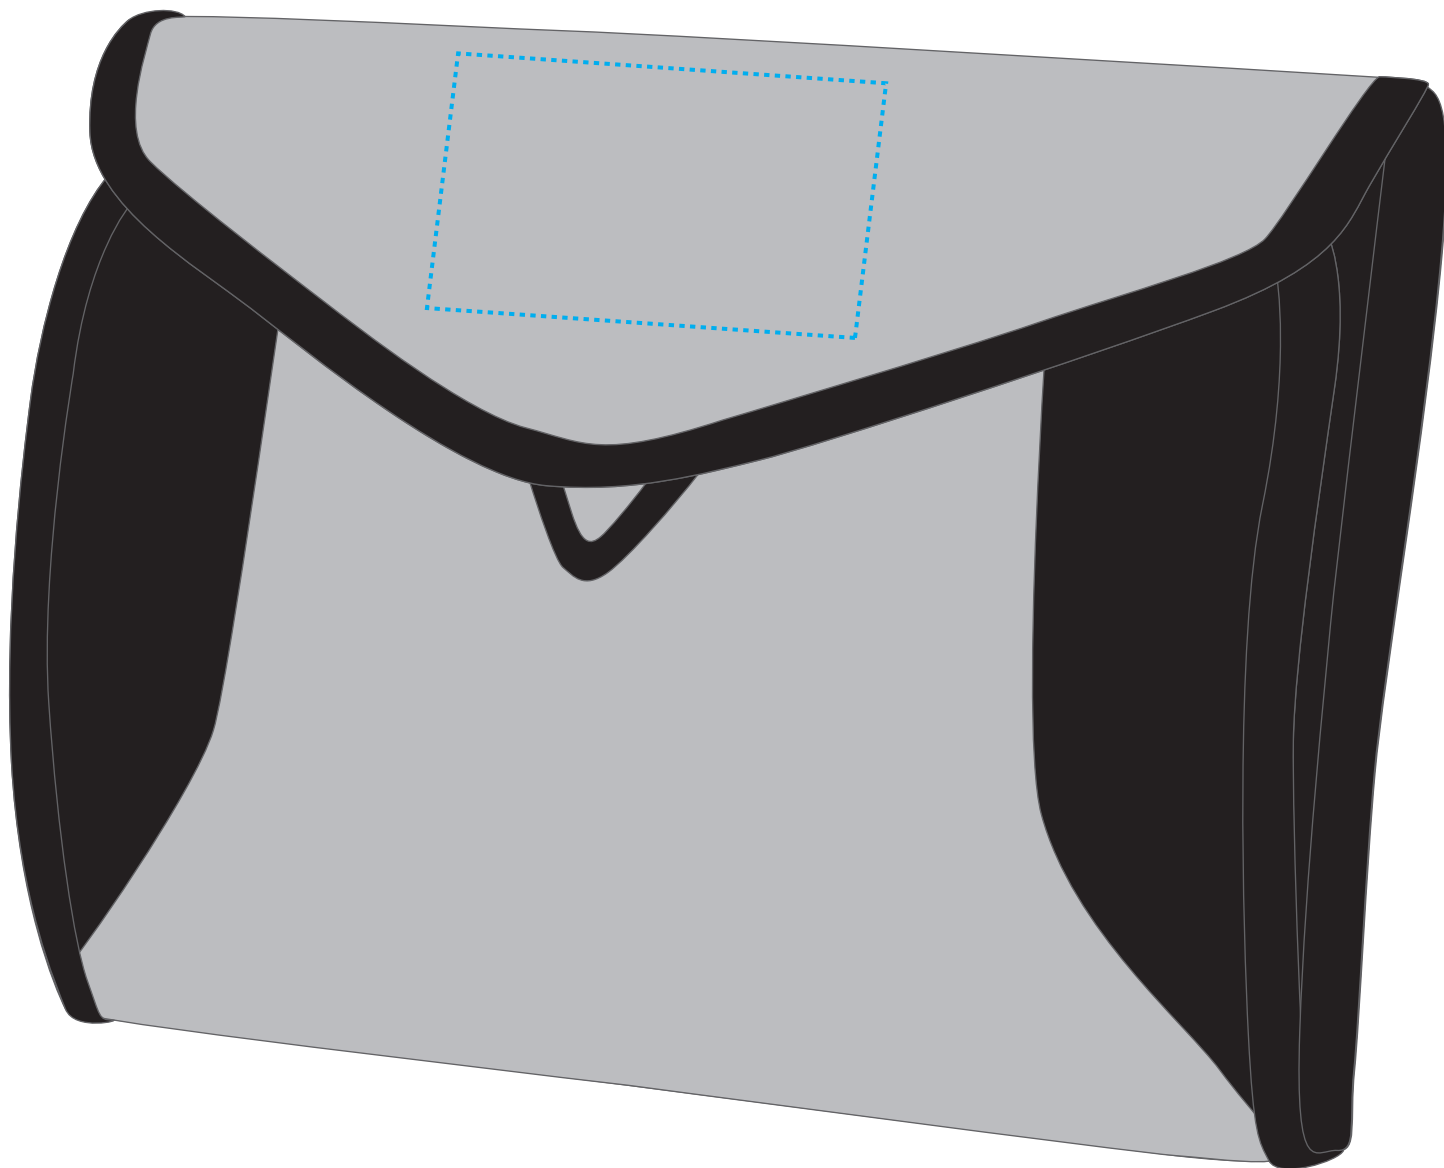

1802719 Kulturtasche SPORT / wash bag SPORT

Fläche für Ihr Logo (B 10 cm x H 6 cm)
area for your logo (W 10 cm x H 6 cm)

Taschenmaß (BxH) / size of the bag (WxH):
27 cm x 20/52 cm

Achtung!

Die Werbeflächen können variieren.
In Ausnahmefällen sind auch größere Flächen
möglich. Bitte sprechen Sie uns an!

Attention!

The decoration area may differ.
In exceptional case larger areas can be realized.
Please get in contact with us!

1802719 Kulturtasche SPORT / wash bag SPORT

Fläche für Ihr Logo (B 10 cm x H 6 cm)
area for your logo (W 10 cm x H 6 cm)

Taschenmaß (BxH) / size of the bag (WxH):
27 cm x 20/52 cm

Achtung!

Die Werbeflächen können variieren.
In Ausnahmefällen sind auch größere Flächen
möglich. Bitte sprechen Sie uns an!

Attention!

The decoration area may differ.
In exceptional case larger areas can be realized.
Please get in contact with us!