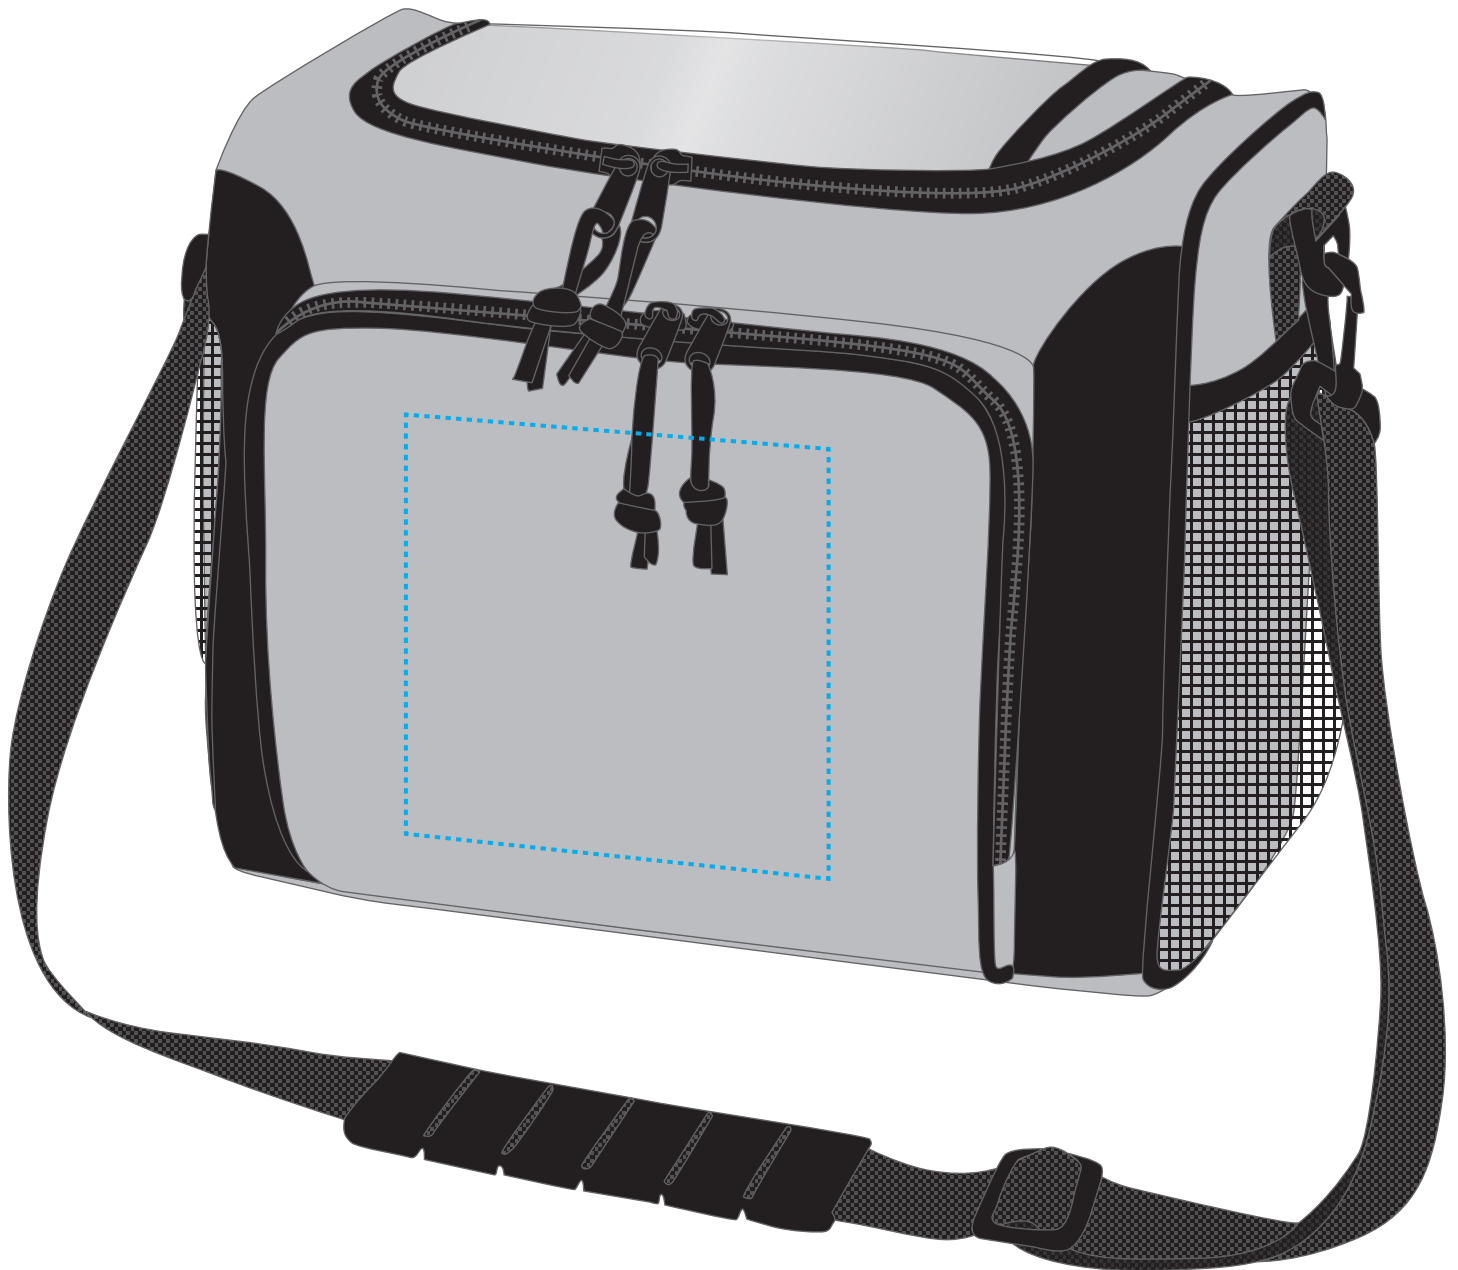

1802721 Kühltasche SPORT / cool bag SPORT

Fläche für Ihr Logo (B 13 cm x H 13 cm)
area for your logo (W 13 cm x H 13 cm)

Taschenmaß (BxHxT) / size of the bag (WxHxD):

30 cm x 24 cm x 18 cm

Achtung!

Die Werbeflächen können variieren.
In Ausnahmefällen sind auch größere Flächen
möglich. Bitte sprechen Sie uns an!