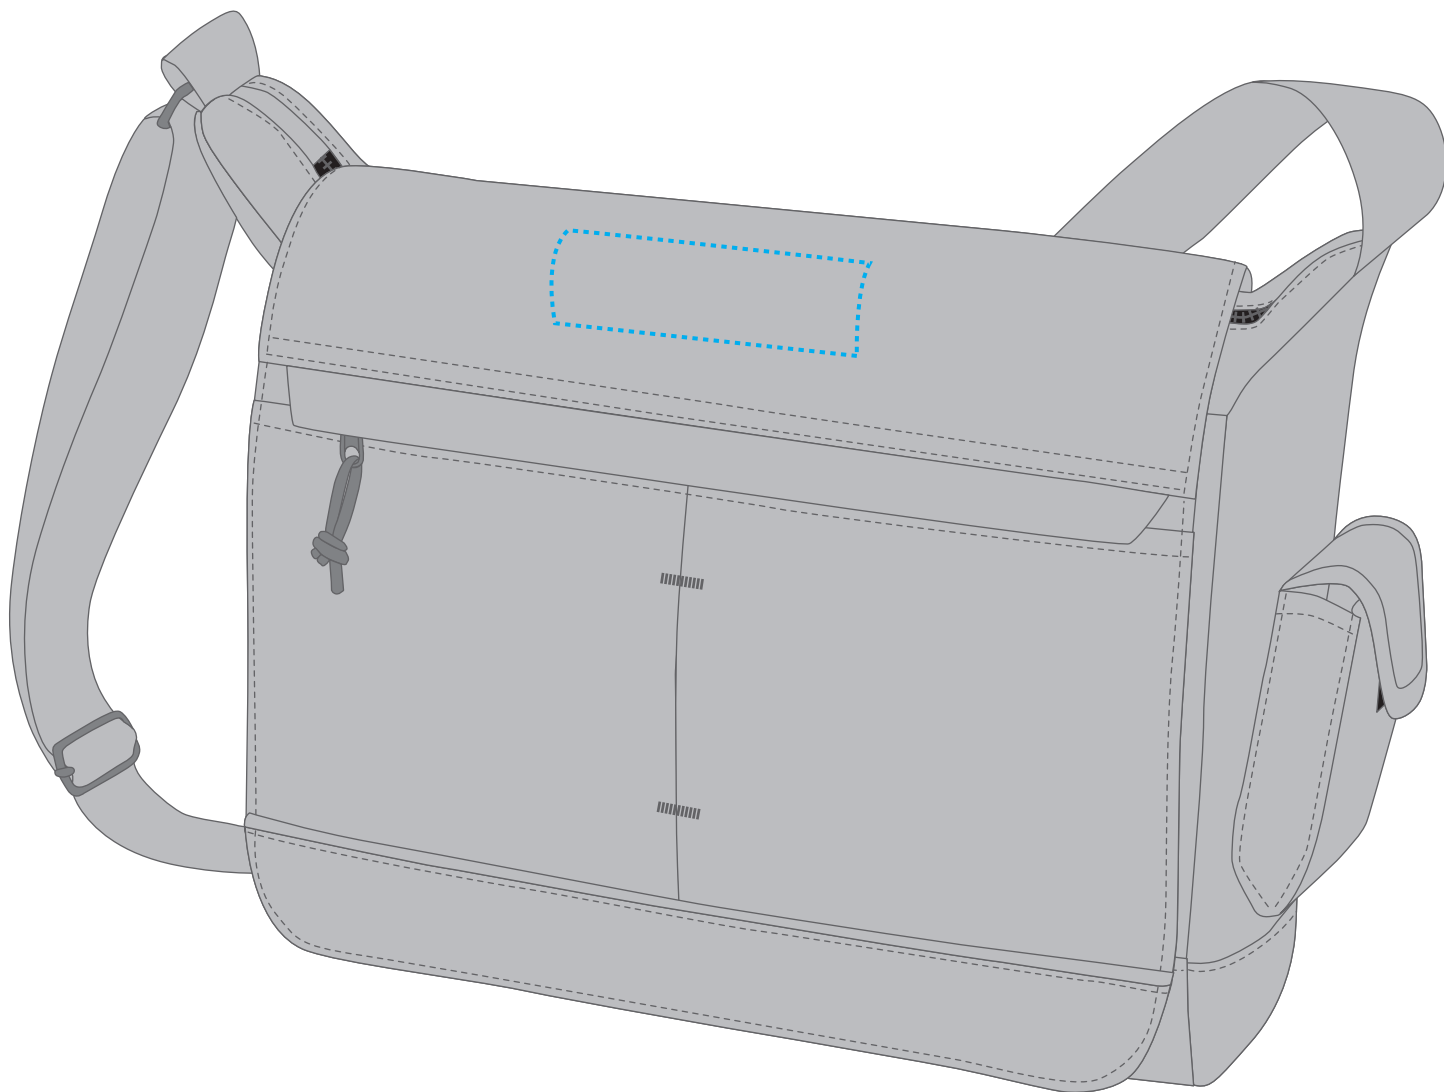

1802759 Umhängetasche NATURE / shoulder bag NATURE

Fläche für Ihr Logo (B 7 cm x H 10 cm)
area for your logo (W 7 cm x H 10 cm)

Taschenmaß (BxHxT) / size of the bag (WxHxD):

33 cm x 26 cm x 11 cm

Achtung!