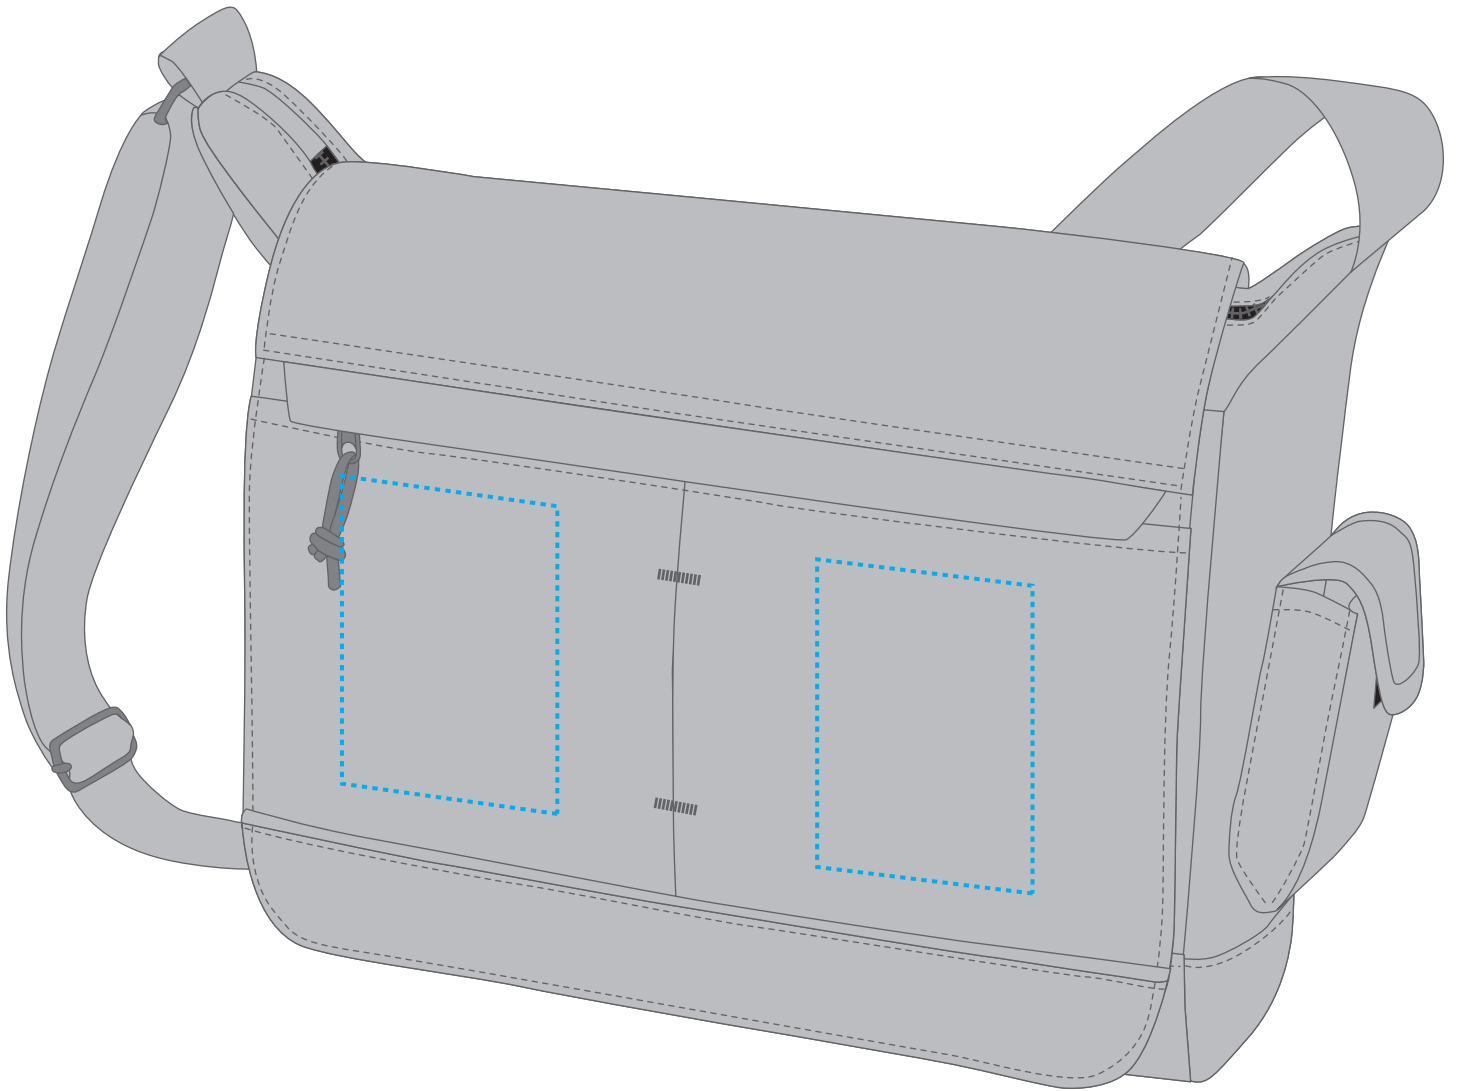

1802759 Umhängetasche NATURE / shoulder bag NATURE

Fläche für Ihr Logo (B 7 cm x H 10 cm)
area for your logo (W 7 cm x H 10 cm)

Taschenmaß (BxHxT) / size of the bag (WxHxD):

33 cm x 26 cm x 11 cm

Achtung!