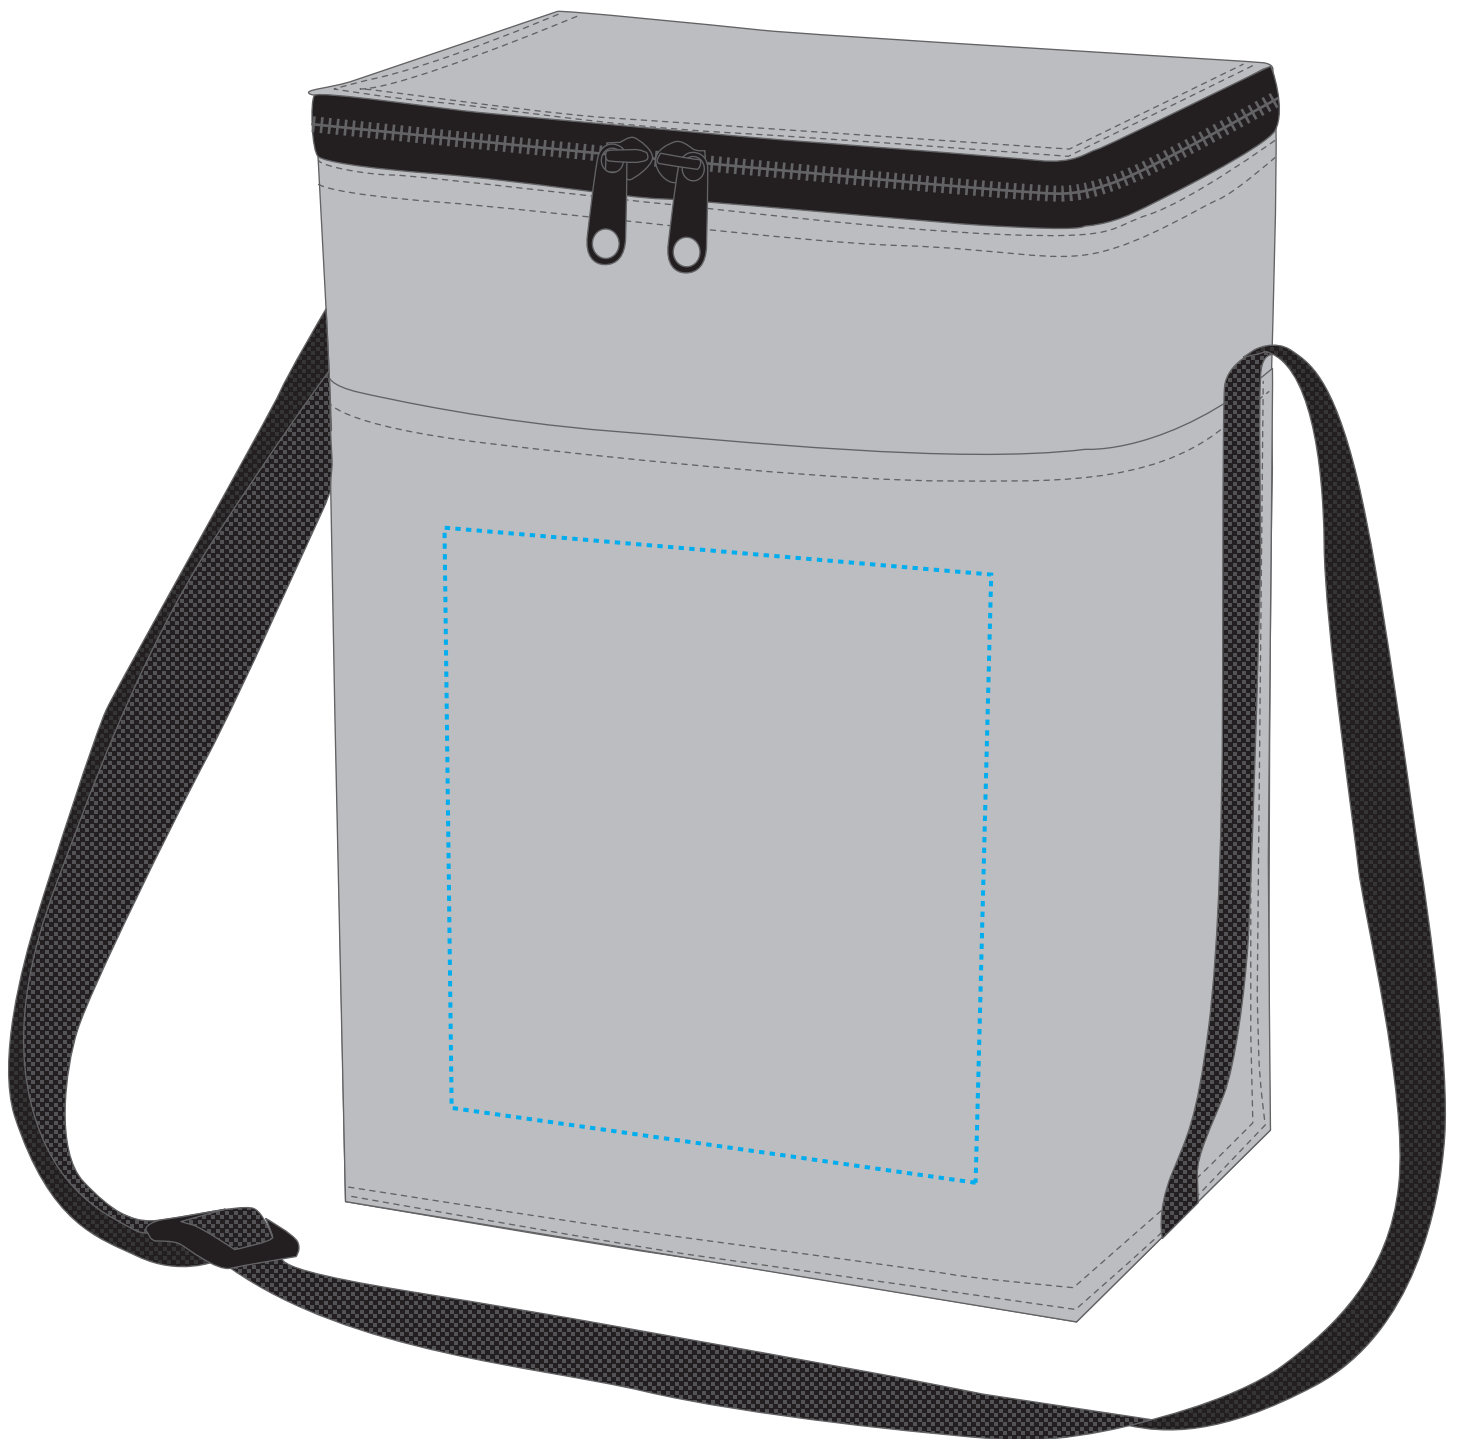

1802775 Cool Bag ICE

Fläche für Ihr Logo (B 13 cm x H 15 cm)
area for your logo (W 13 cm x H 15 cm)

Taschenmaß (BxHxT) / size of the bag (WxHxD):
20 cm x 30 cm x 14 cm

Achtung!

Die Werbeflächen können variieren.
In Ausnahmefällen sind auch größere Flächen
möglich. Bitte sprechen Sie uns an!