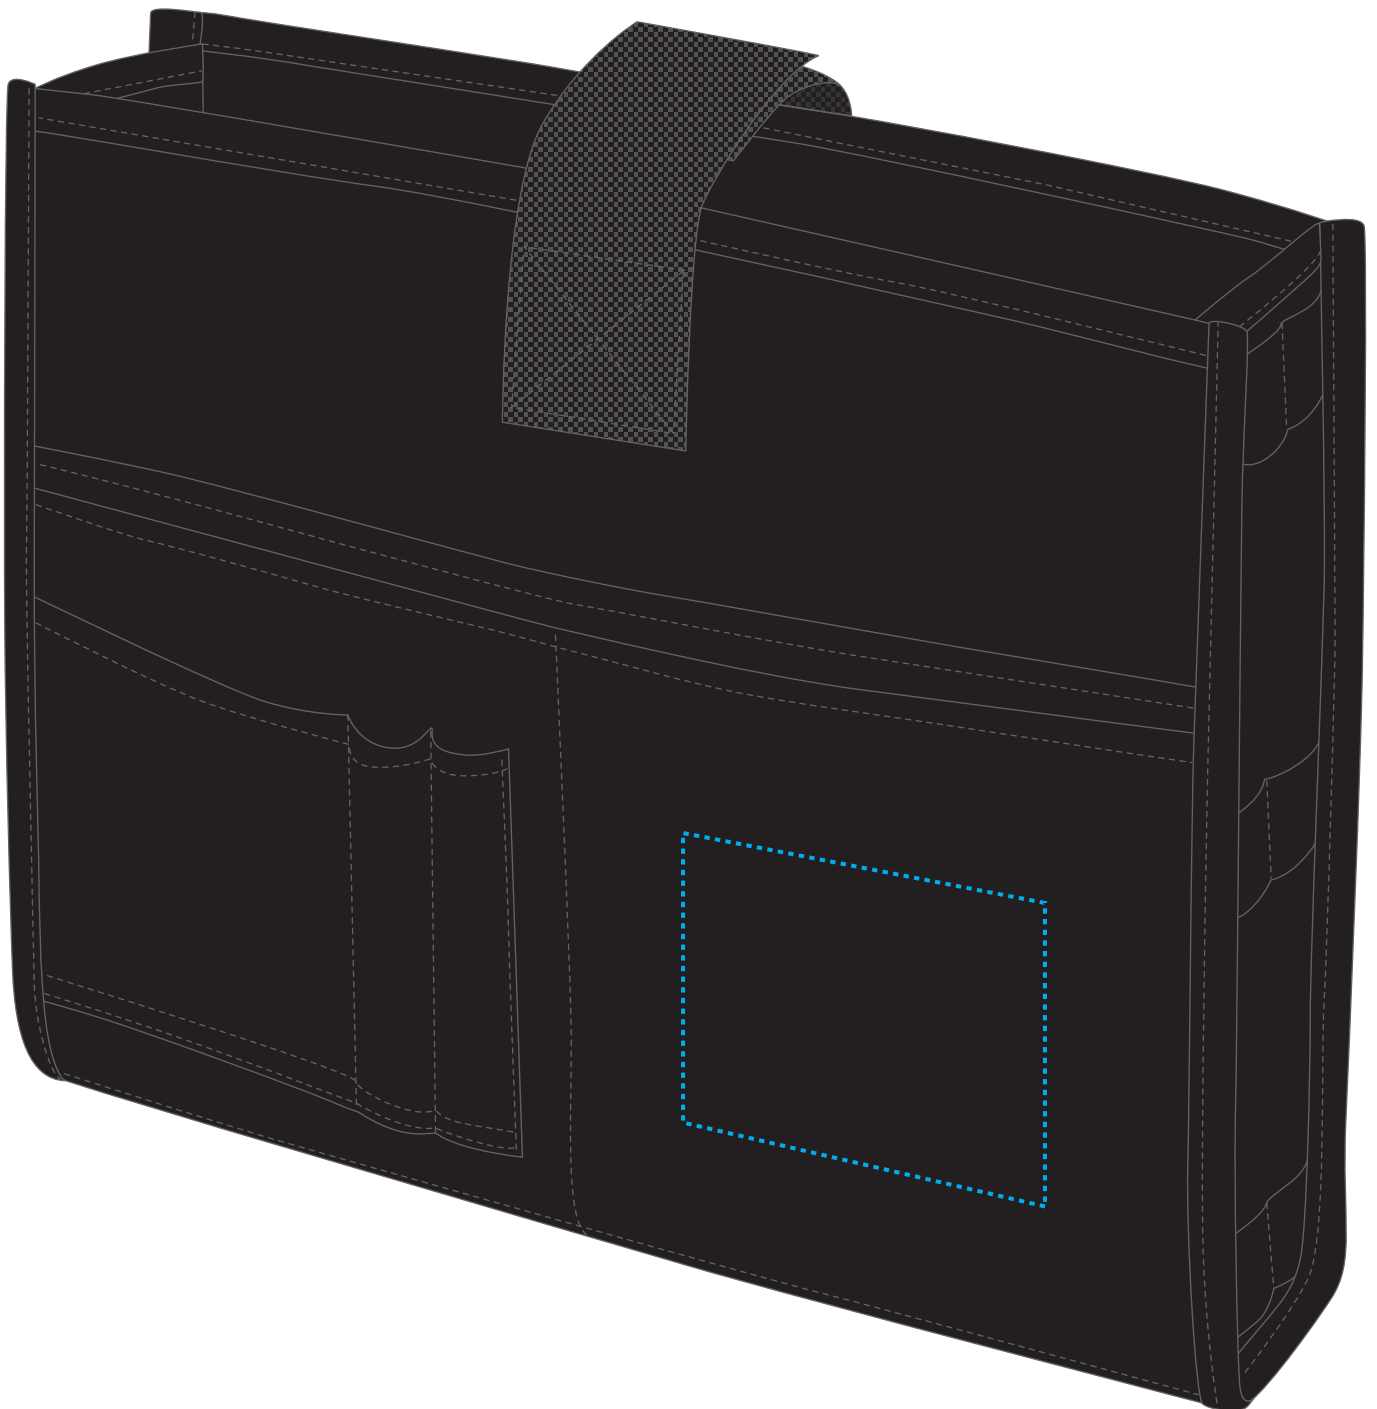

1802782 Laptop-Inlay

Fläche für Ihr Logo (B 10 cm x H 8 cm)
area for your logo (W 10 cm x H 8 cm)

Taschenmaß (BxHxT) / size of the bag (WxHxD):

36 cm x 29 cm x 7 cm

Achtung!

Die Werbeflächen können variieren.
In Ausnahmefällen sind auch größere Flächen
möglich. Bitte sprechen Sie uns an!