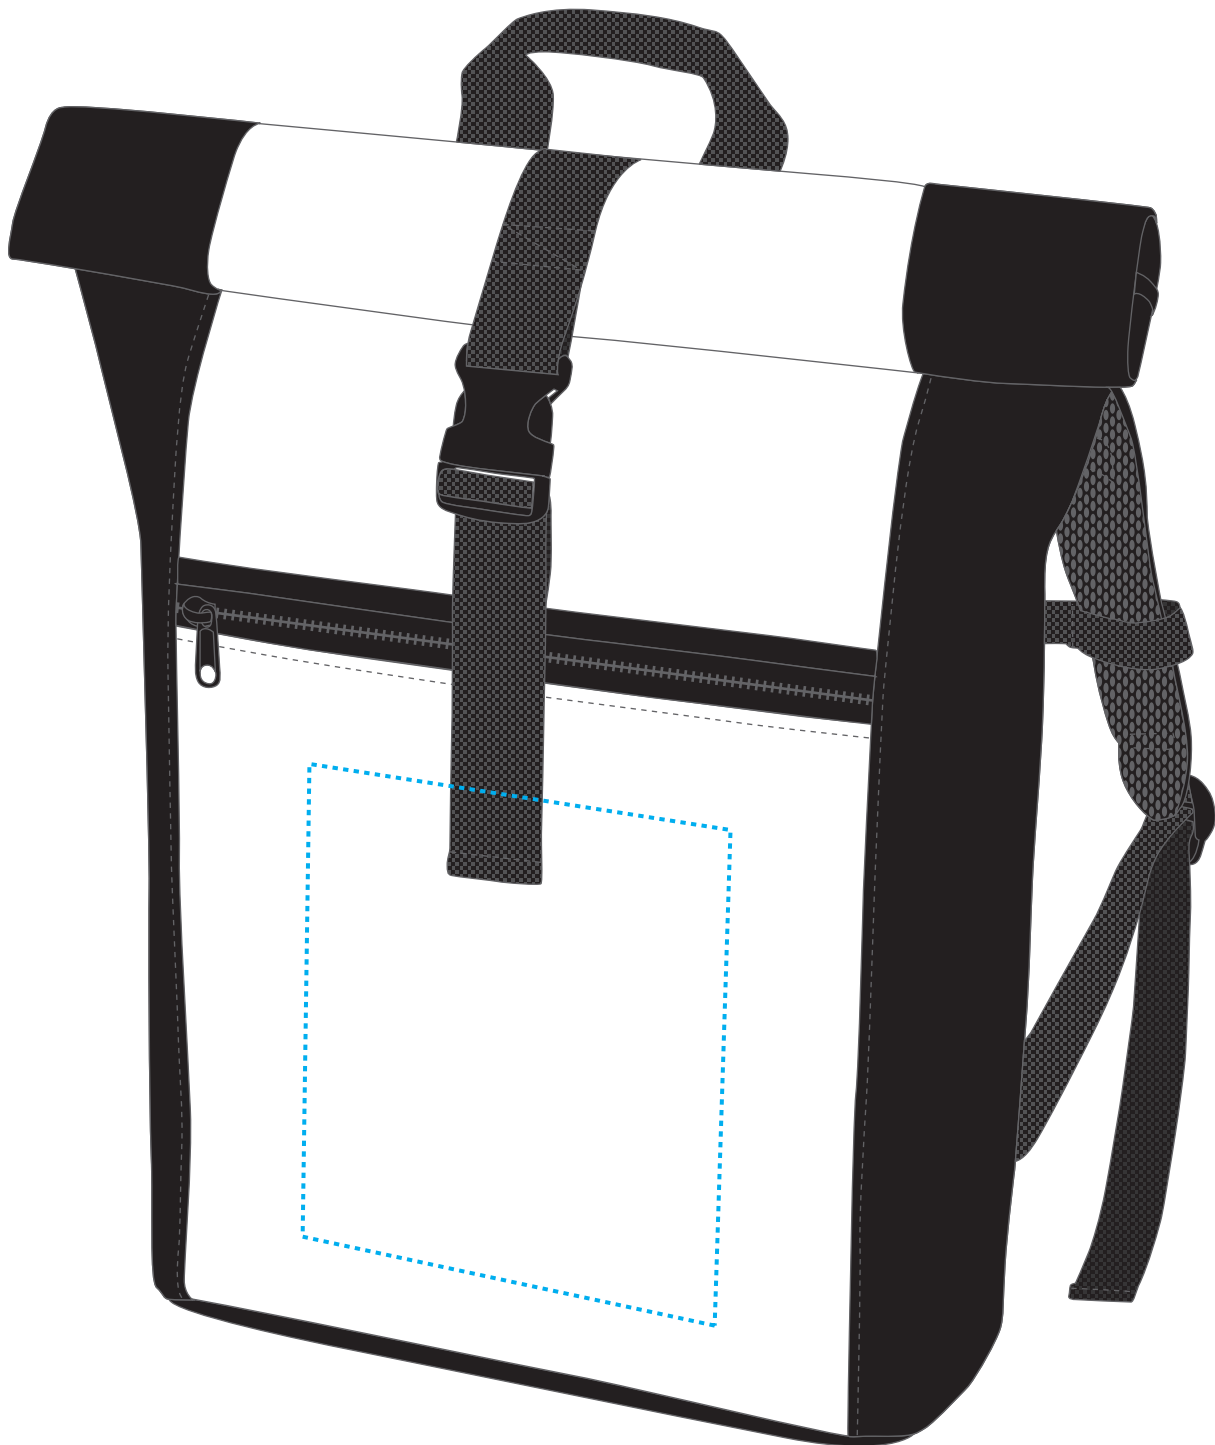

1803908 Rucksack KURIER ECO / backpack KURIER ECO

Fläche für Ihr Logo (B 18 cm x H 20 cm)
area for your logo (W 18 cm x H 20 cm)

Taschenmaß (BxHxT) / size of the bag (WxHxD):

34 cm x 62/48 cm x 14,5 cm

Achtung!