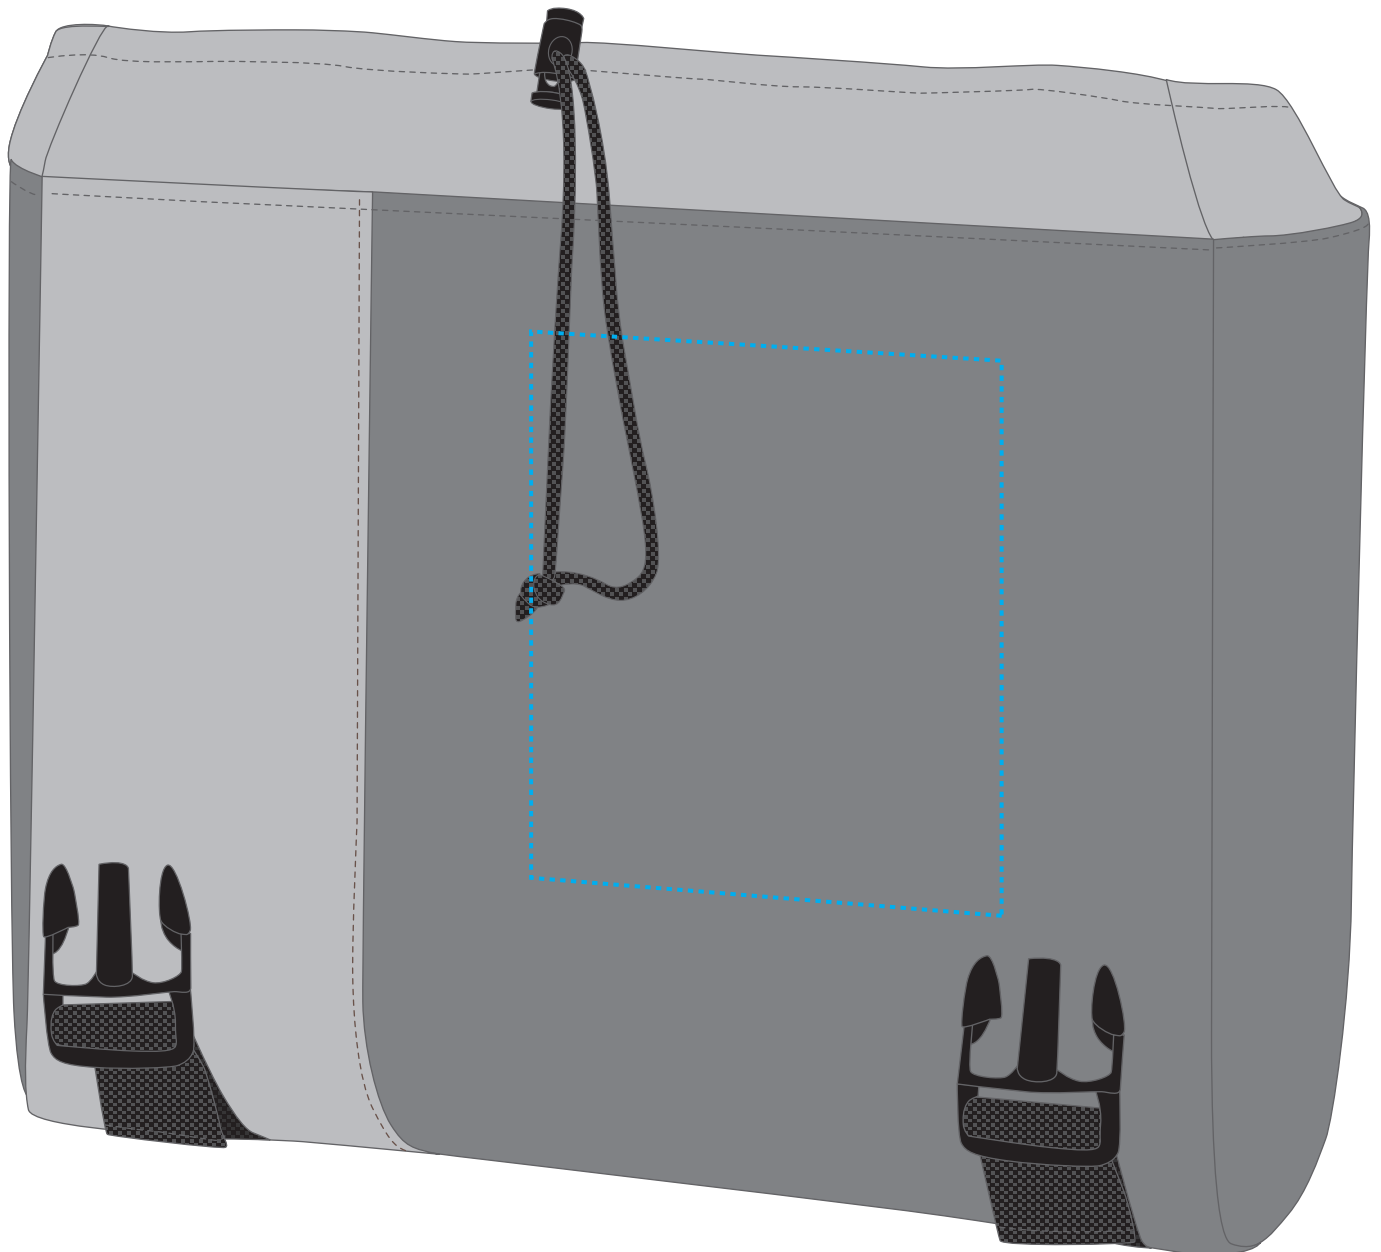

1805506 CrossBag CHAMP

Fläche für Ihr Logo (B 15 cm x H 17 cm)
area for your logo (W 15 cm x H 17 cm)

Taschenmaß (BxHxT) / size of the bag (WxHxD):

38 cm x 33 cm x 9 cm

Achtung!

Die Werbeflächen können variieren.
In Ausnahmefällen sind auch größere Flächen
möglich. Bitte sprechen Sie uns an!

Attention!

The decoration area may differ.
In exceptional case larger areas can be realized.
Please get in contact with us!

1805506 CrossBag CHAMP

Fläche für Ihr Logo (B 15 cm x H 18 cm)
area for your logo (W 15 cm x H 18 cm)

Taschenmaß (BxHxT) / size of the bag (WxHxD):

38 cm x 33 cm x 9 cm

Achtung!

Die Werbeflächen können variieren.
In Ausnahmefällen sind auch größere Flächen
möglich. Bitte sprechen Sie uns an!

Attention!

The decoration area may differ.
In exceptional case larger areas can be realized.
Please get in contact with us!