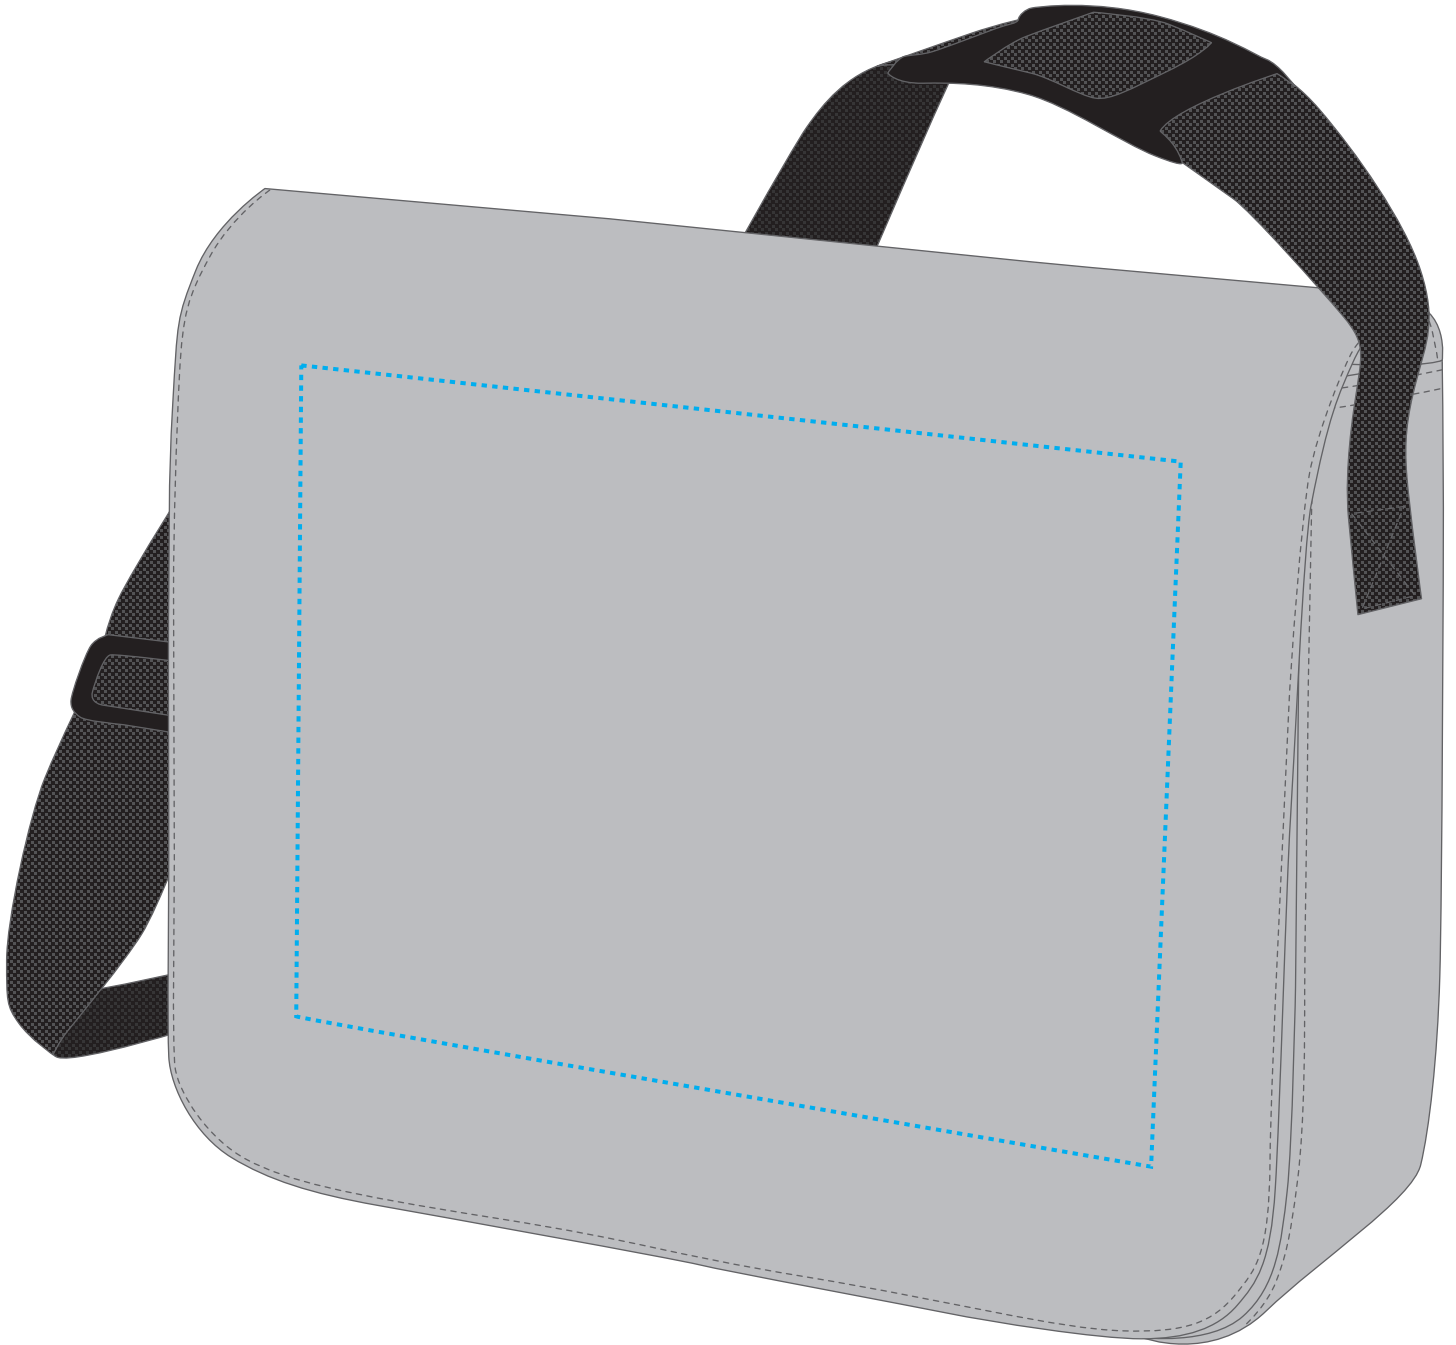

## 1806052 Umhängetasche STYLE / shoulder bag STYLE

Fläche für Ihr Logo (B 25 cm x H 20 cm)  
area for your logo (W 25 cm x H 20 cm)

Taschenmaß (BxHxT) / size of the bag (WxHxD):

37 cm x 28 cm x 12 cm