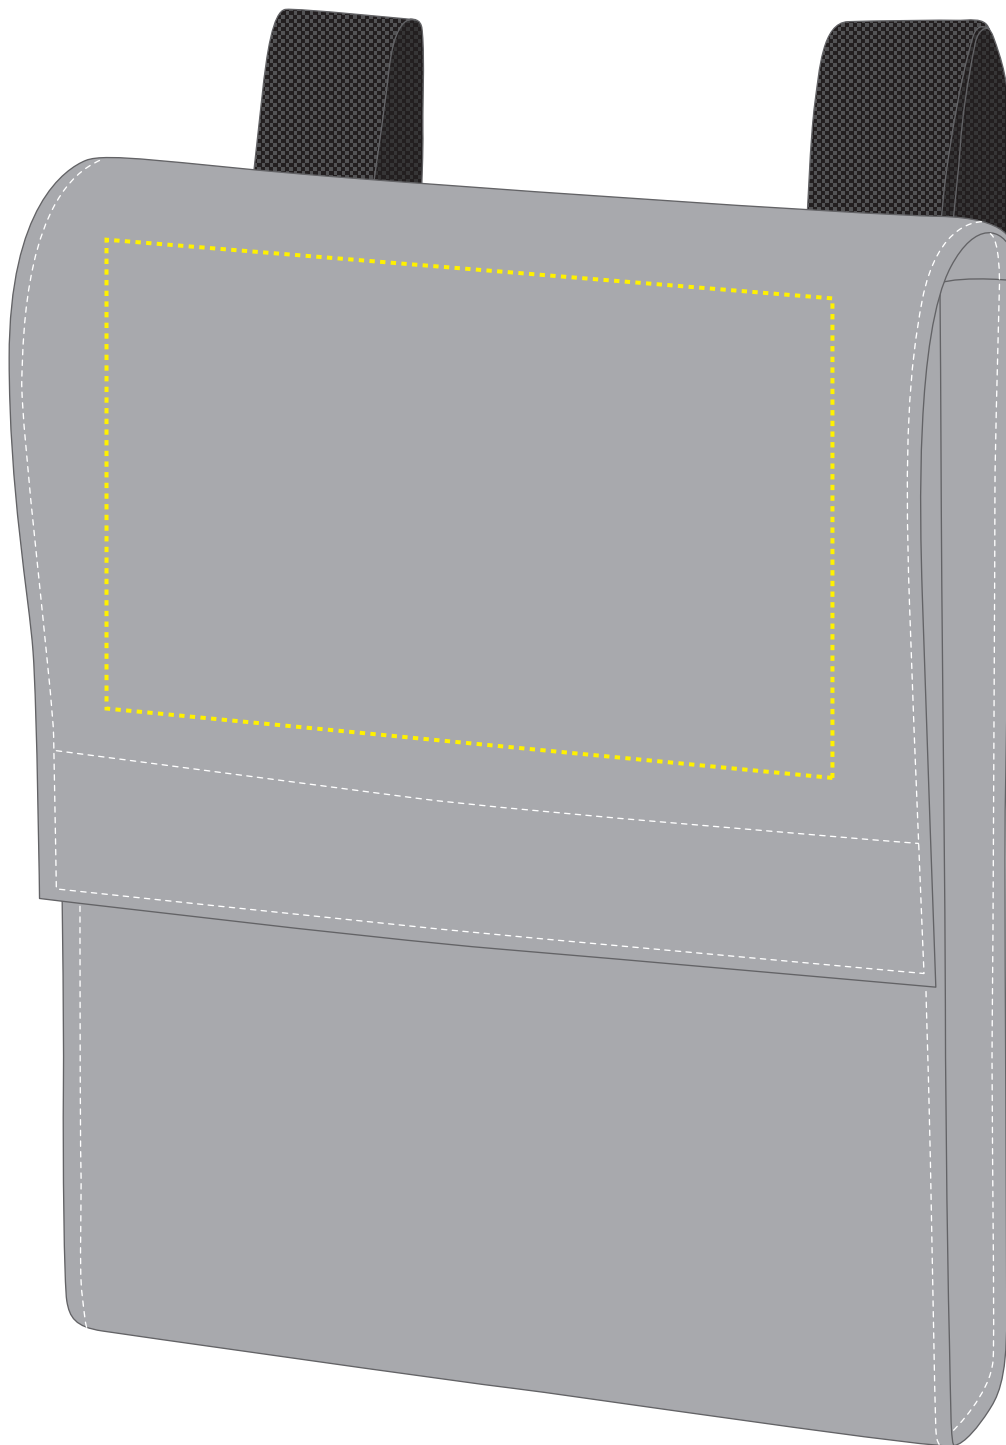

## 1807537 CrossBag ModernClassic

Fläche für Ihr Transferlogo (B 20 cm x H 13 cm)  
area for your transferlogo (W 20 cm x H 13 cm)

Taschenmaß (BxHxT) / size of the bag (WxHxD):

24 cm x 29 cm x 5,5 cm

### **Achtung!**

Die Werbeflächen können variieren.  
In Ausnahmefällen sind auch größere Flächen  
möglich. Bitte sprechen Sie uns an!