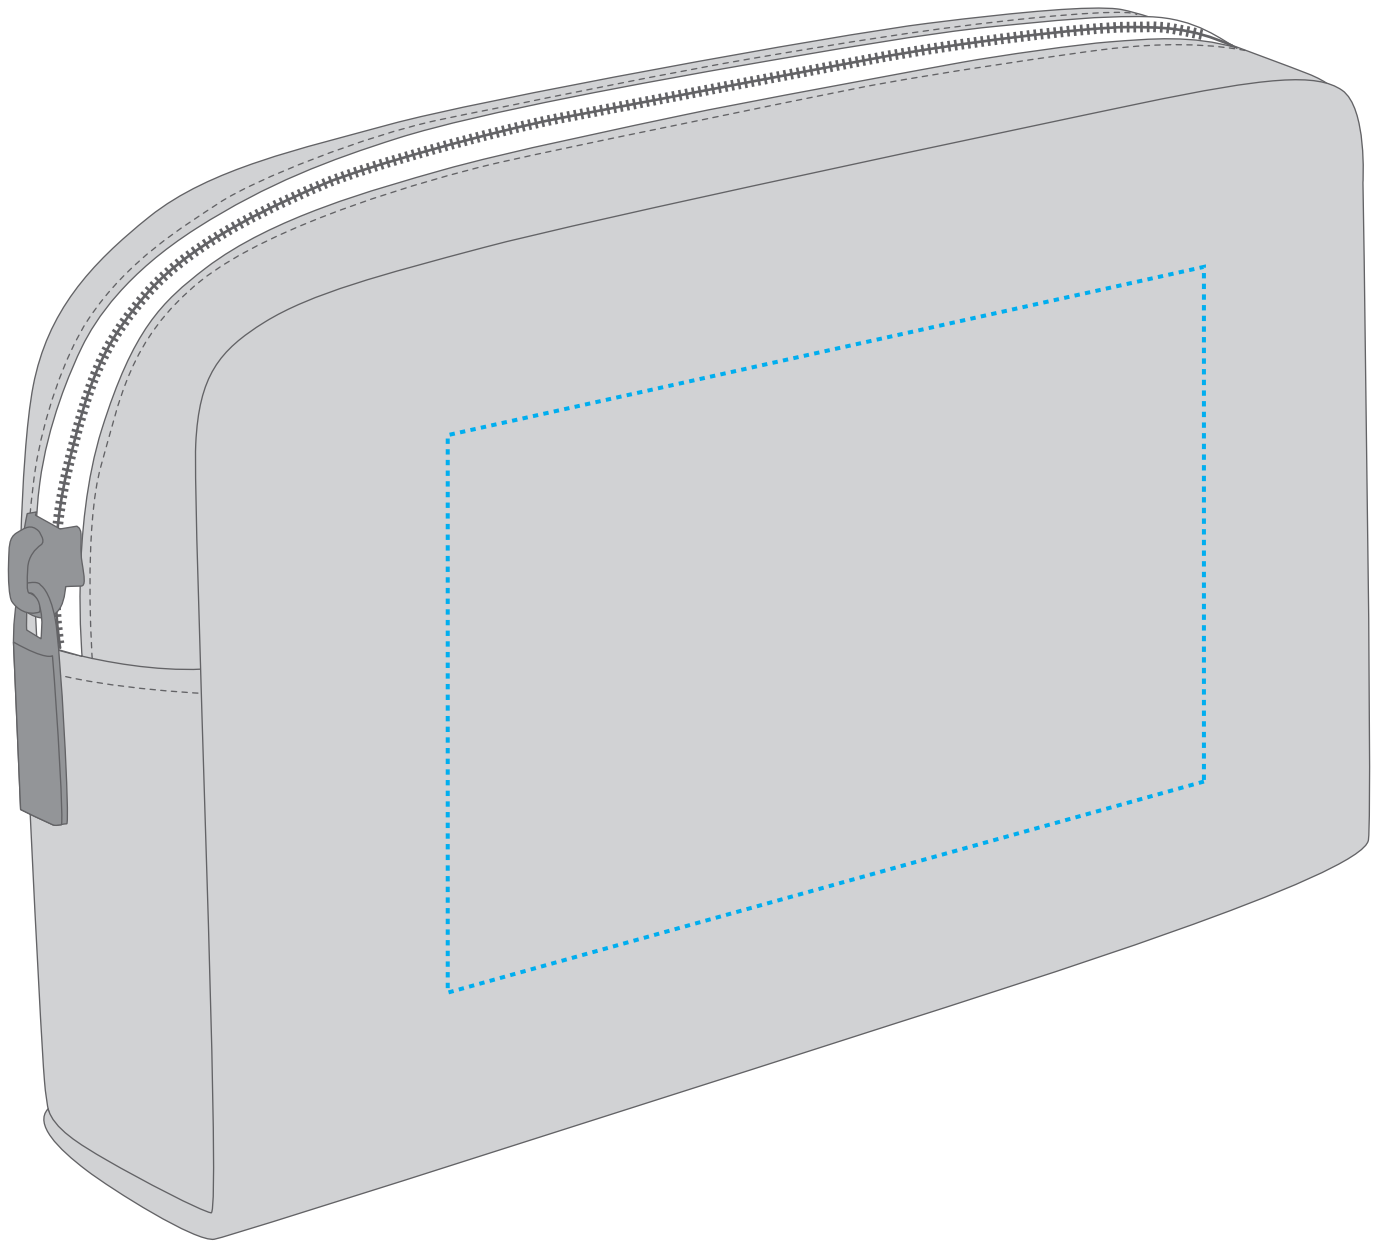

## 1807546 Reißverschluss-Tasche COLLECT / zipper bag COLLECT

Fläche für Ihr Logo (B 12 cm x H 8 cm)  
area for your logo (W 12 cm x H 8 cm)

Taschenmaß (BxHxT) / size of the bag (WxHxD):

18 cm x 12 cm x 4 cm