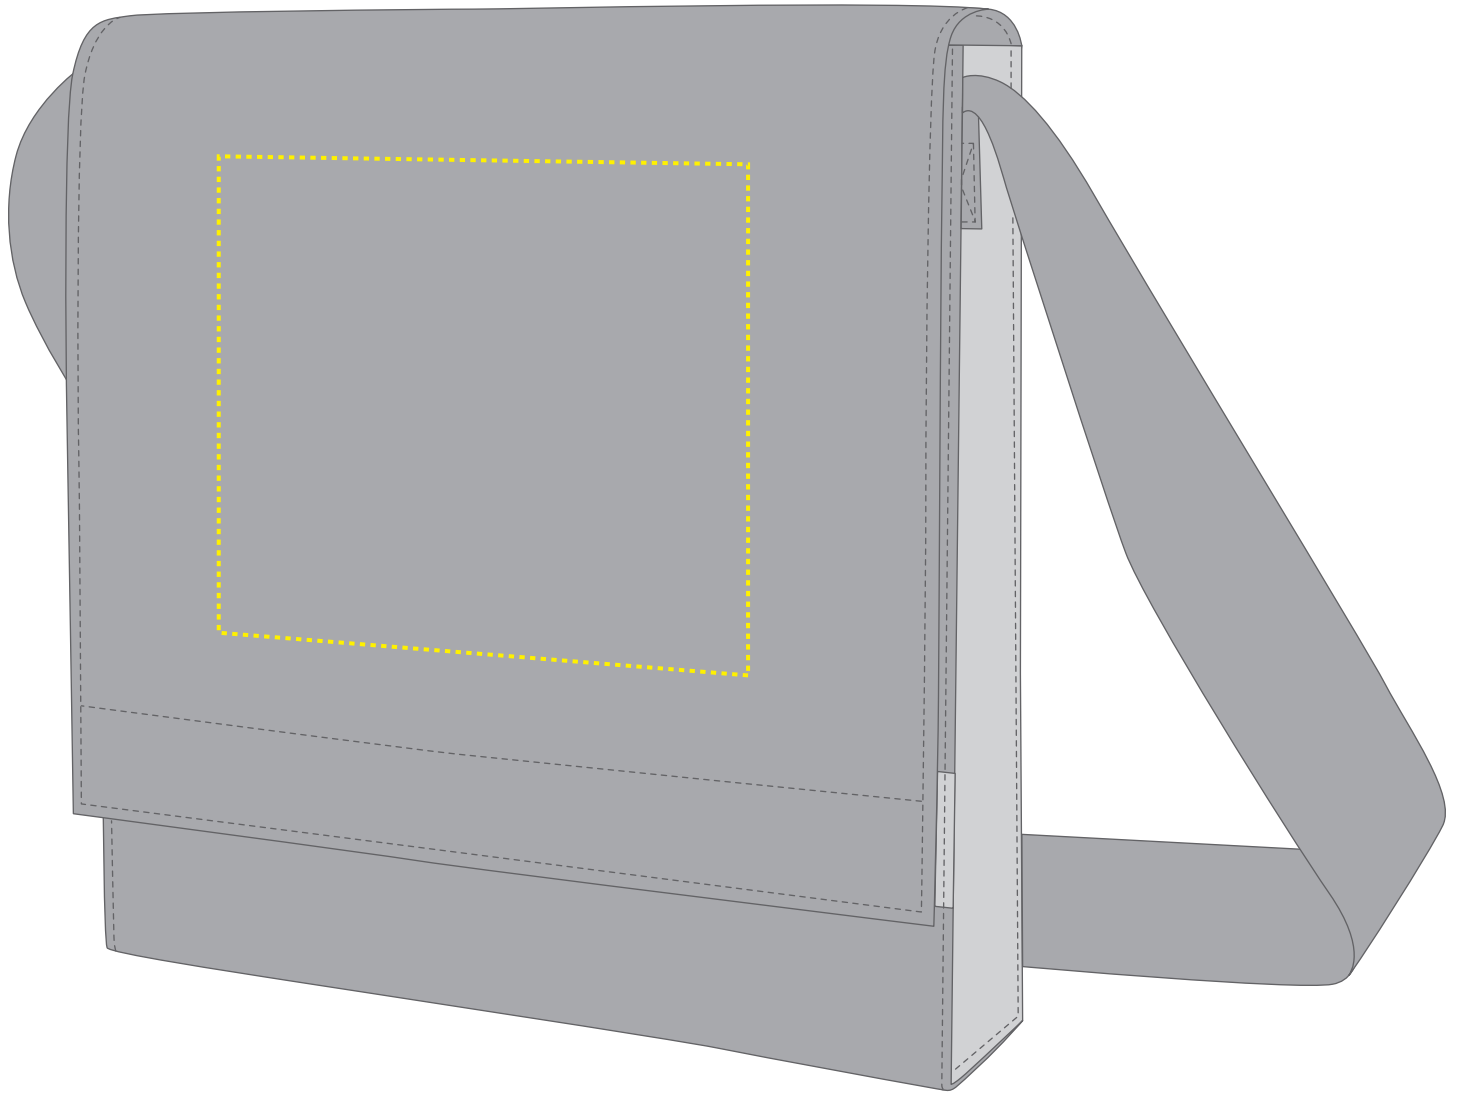

180778 Umhängetasche ConnectClassic / shoulder bag ConnectClassic

Fläche für Ihr Transferlogo (B 20 cm x H 18 cm)
area for your transferlogo (W 20 cm x H 18 cm)

Taschenmaß (BxHxT) / size of the bag (WxHxD):

32 cm x 32 cm x 8 cm

Achtung!

Die Werbeflächen können variieren.
In Ausnahmefällen sind auch größere Flächen
möglich. Bitte sprechen Sie uns an!

Attention!

The decoration area may differ.
In exceptional case larger areas can be realized.
Please get in contact with us!