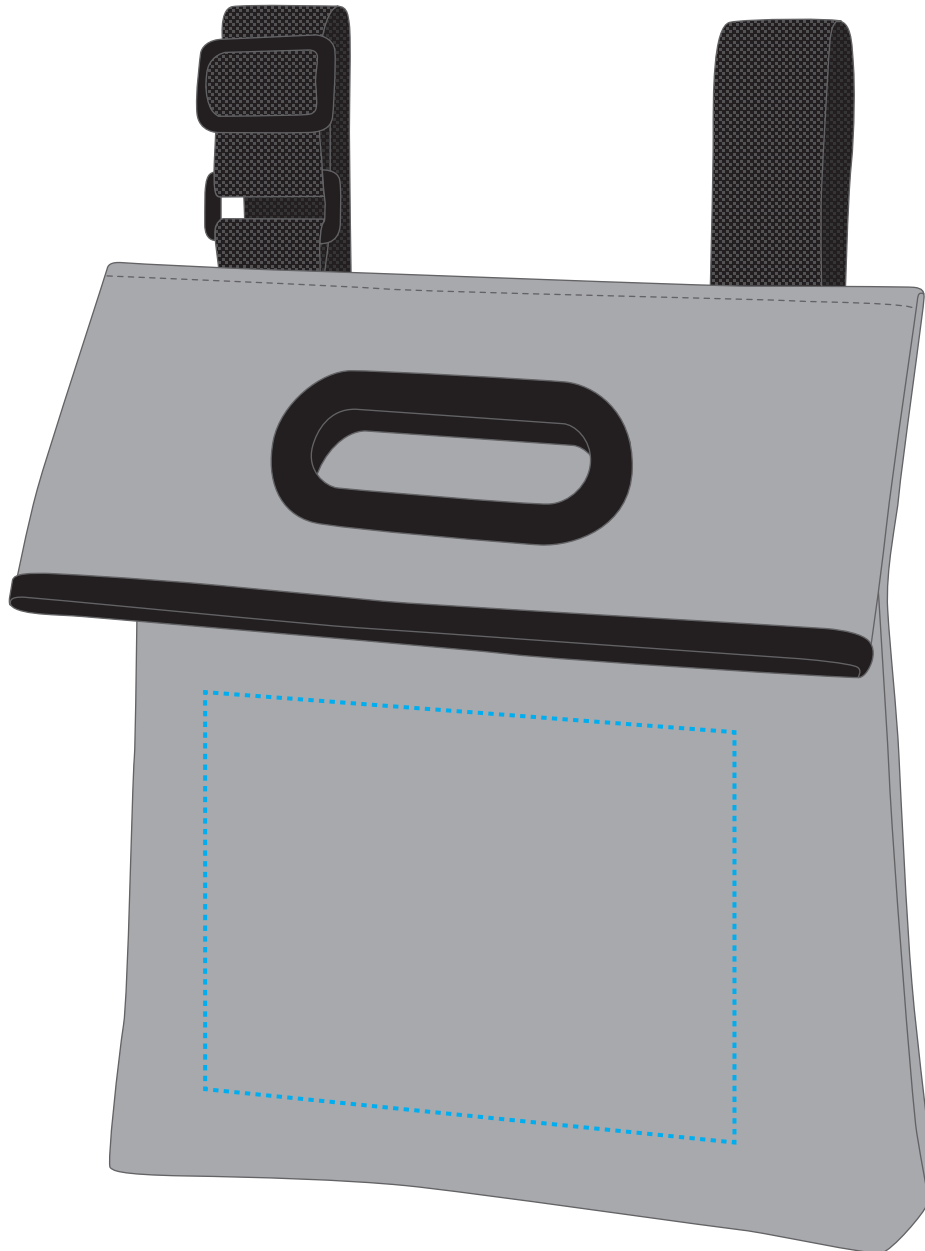

1807790 Eventtasche EASY / event bag EASY

Fläche für Ihr Logo (B 20 cm x H 15 cm)
area for your logo (W 20 cm x H 15 cm)

Taschenmaß (BxHxT) / size of the bag (WxHxD):

28 cm x 34/44 cm x 5,5 cm

Achtung!

Die Werbeflächen können variieren.
In Ausnahmefällen sind auch größere Flächen
möglich. Bitte sprechen Sie uns an!

Attention!

The decoration area may differ.
In exceptional case larger areas can be realized.
Please get in contact with us!

1807790 Eventtasche EASY / event bag EASY

Fläche für Ihr Logo (B 20 cm x H 27 cm)
area for your logo (W 20 cm x H 27 cm)

Sichtbare Fläche (B 20 cm x H 15 cm)
Visible area (W 20 cm x H 15 cm)

Taschenmaß (BxHxT) / size of the bag (WxHxD):

28 cm x 34/44 cm x 5,5 cm

Achtung!

Die Werbeflächen können variieren.
In Ausnahmefällen sind auch größere Flächen
möglich. Bitte sprechen Sie uns an!