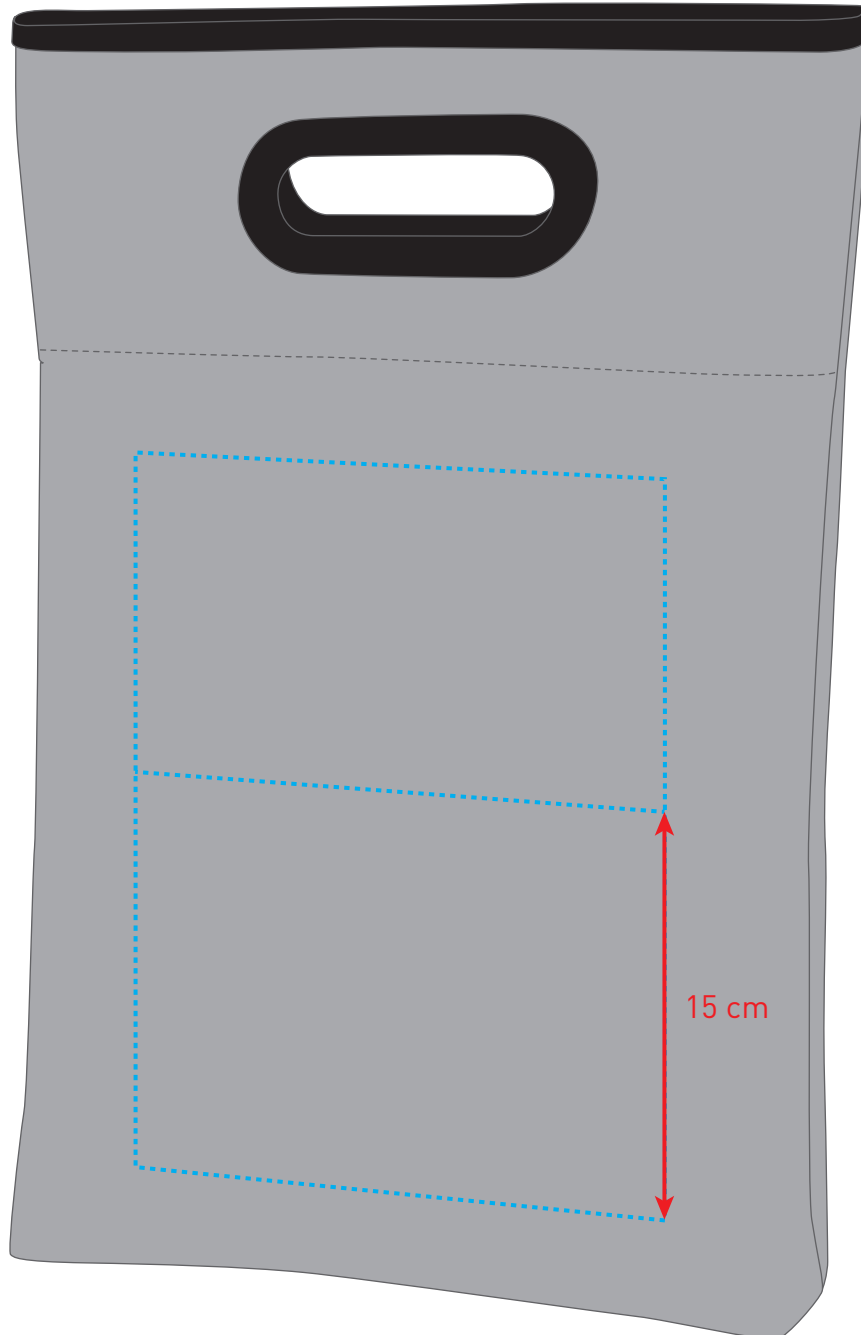

1807790 Eventtasche EASY / event bag EASY

Fläche für Ihr Logo (B 20 cm x H 15 cm)
area for your logo (W 20 cm x H 15 cm)

Taschenmaß (BxHxT) / size of the bag (WxHxD):

28 cm x 34/44 cm x 5,5 cm

Achtung!

Die Werbeflächen können variieren.
In Ausnahmefällen sind auch größere Flächen
möglich. Bitte sprechen Sie uns an!

Attention!

The decoration area may differ.
In exceptional case larger areas can be realized.
Please get in contact with us!

1807790 Eventtasche EASY / event bag EASY

Fläche für Ihr Logo (B 20 cm x H 27 cm)
area for your logo (W 20 cm x H 27 cm)

Sichtbare Fläche (B 20 cm x H 15 cm)
Visible area (W 20 cm x H 15 cm)

Taschenmaß (BxHxT) / size of the bag (WxHxD):

28 cm x 34/44 cm x 5,5 cm

Achtung!

Die Werbeflächen können variieren.
In Ausnahmefällen sind auch größere Flächen
möglich. Bitte sprechen Sie uns an!