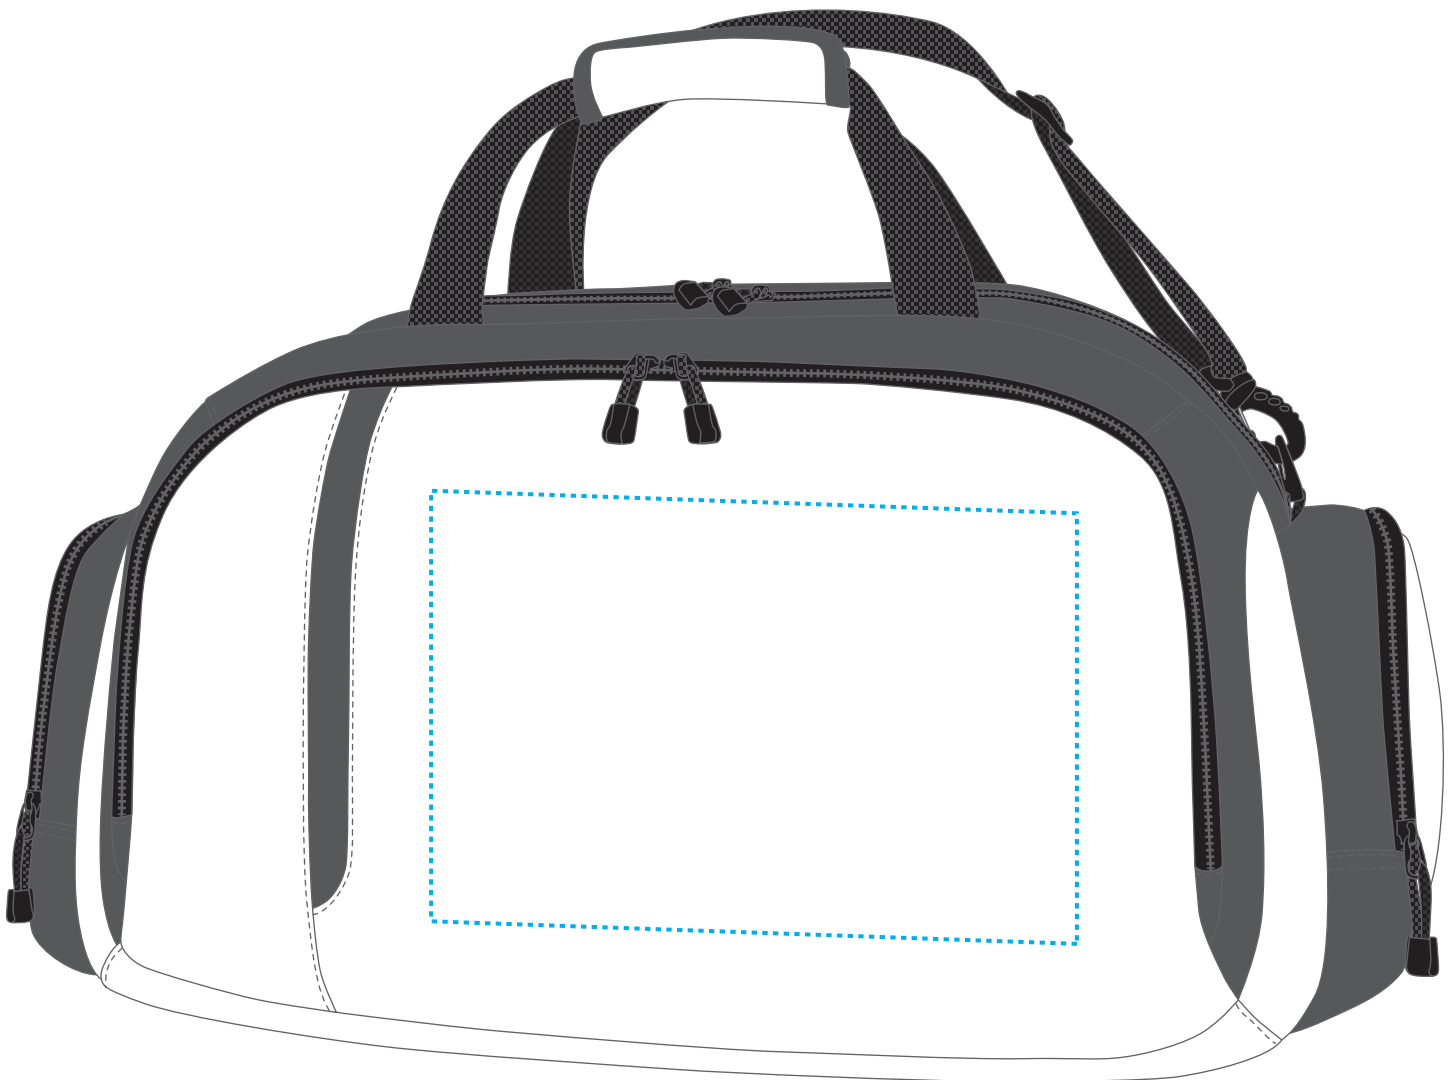

1808812 Sport-/Reisetasche GALAXY / sport + travel bag GALAXY

Fläche für Ihr Logo (B 30 cm x H 20 cm)
area for your logo (W 30 cm x H 20 cm)

Taschenmaß (BxHxT) / size of the bag (WxHxD):

57 cm x 35 cm x 24,5 cm