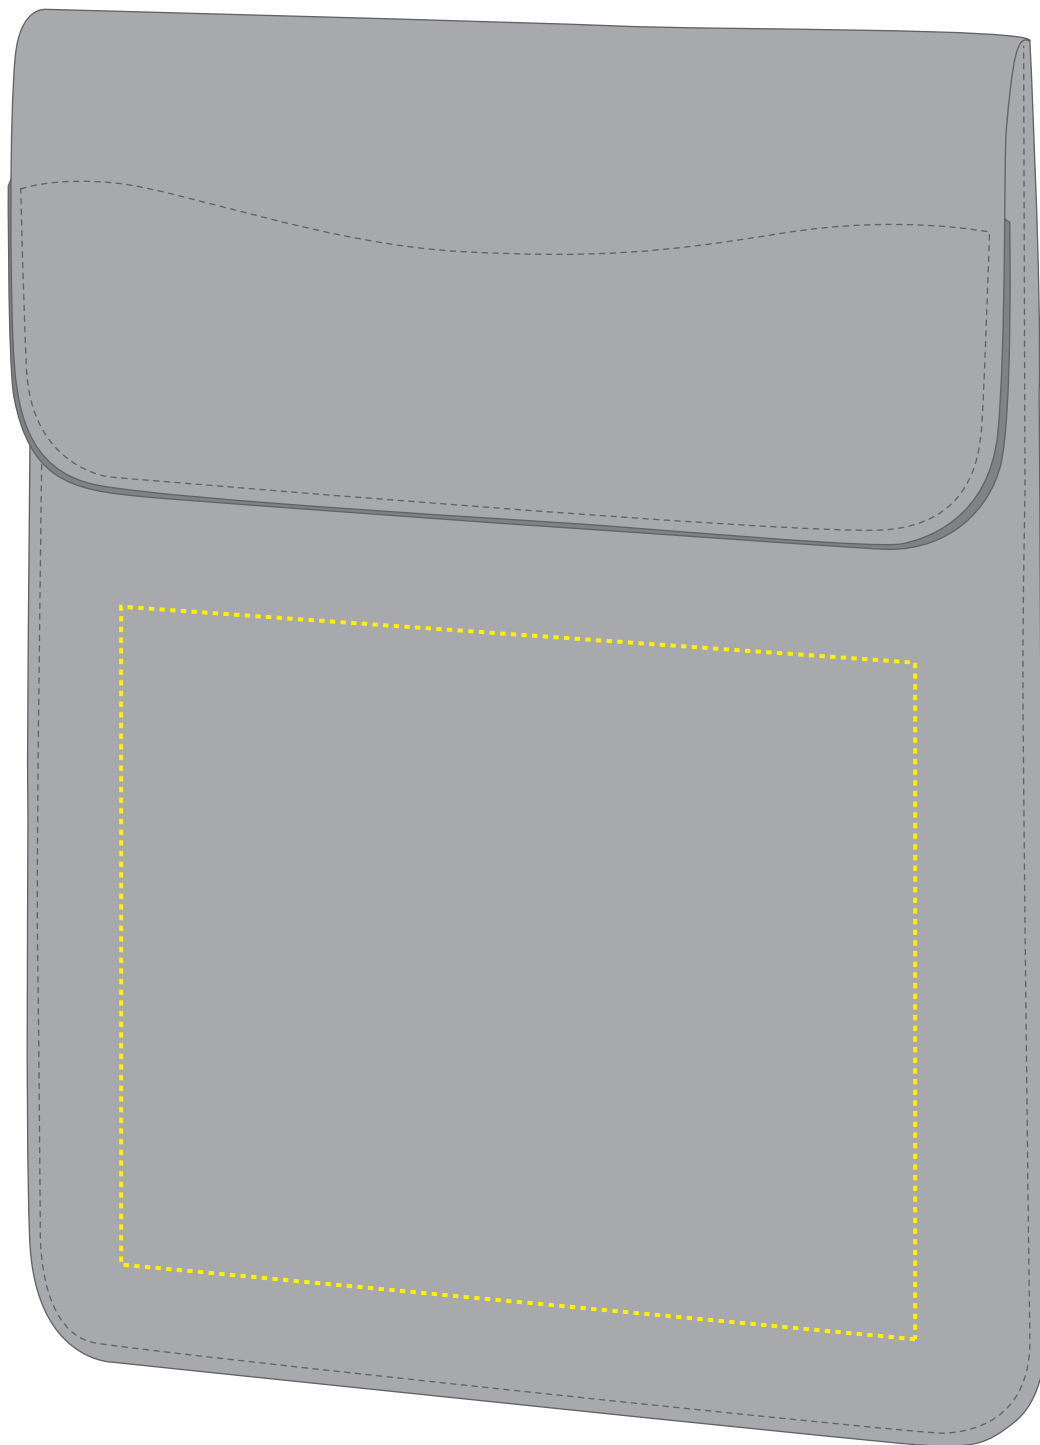

## 1808818 Tablet-Hülle Modul 1 / tablet sleeve Modul 1

Fläche für Ihr Transferlogo (B 17 cm x H 14 cm)  
area for your transferlogo (W 17 cm x H 14 cm)

Taschenmaß (BxH) / size of the bag (WxH):

21,5 cm x 27 cm

### **Achtung!**

Die Werbeflächen können variieren.  
In Ausnahmefällen sind auch größere Flächen  
möglich. Bitte sprechen Sie uns an!