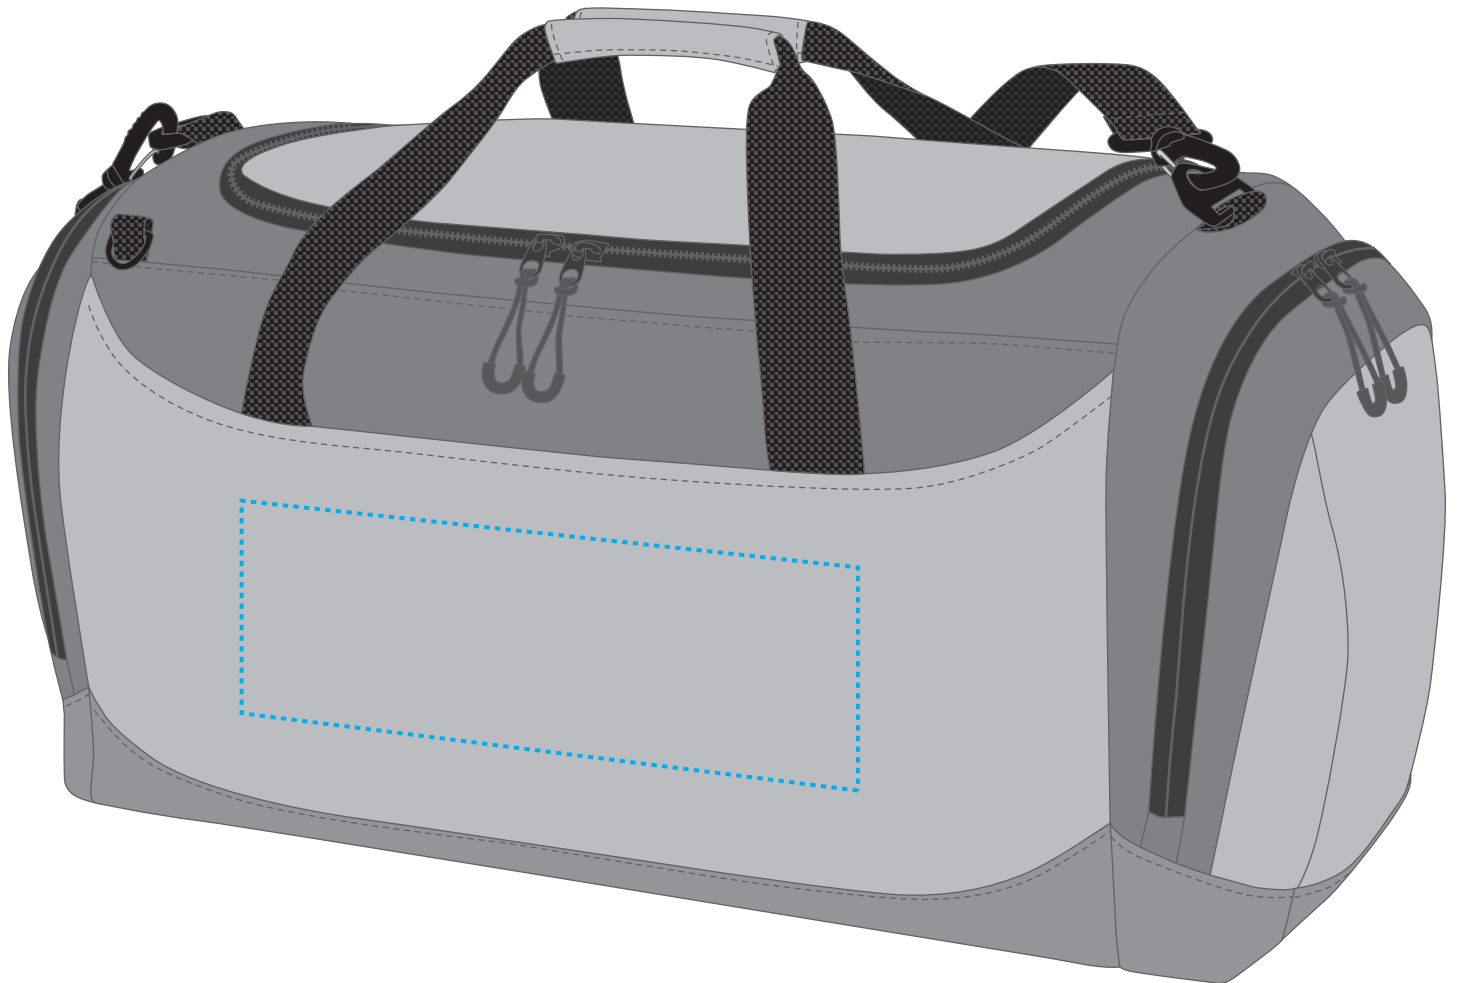

# 1809104 Sport-/Reisetasche WING / sport + travel bag WING

Fläche für Ihr Logo (B 29 cm x H 10 cm)  
area for your logo (W 29 cm x H 10 cm)

Taschenmaß (BxHxT) / size of the bag (WxHxD):

58 cm x 28 cm x 24 cm

## 1809104 Sport-/Reisetasche WING / sport + travel bag WING

Fläche für Ihr Logo (B 29 cm x H 10 cm)  
area for your logo (W 29 cm x H 10 cm)

Taschenmaß (BxHxT) / size of the bag (WxHxD):

58 cm x 28 cm x 24 cm