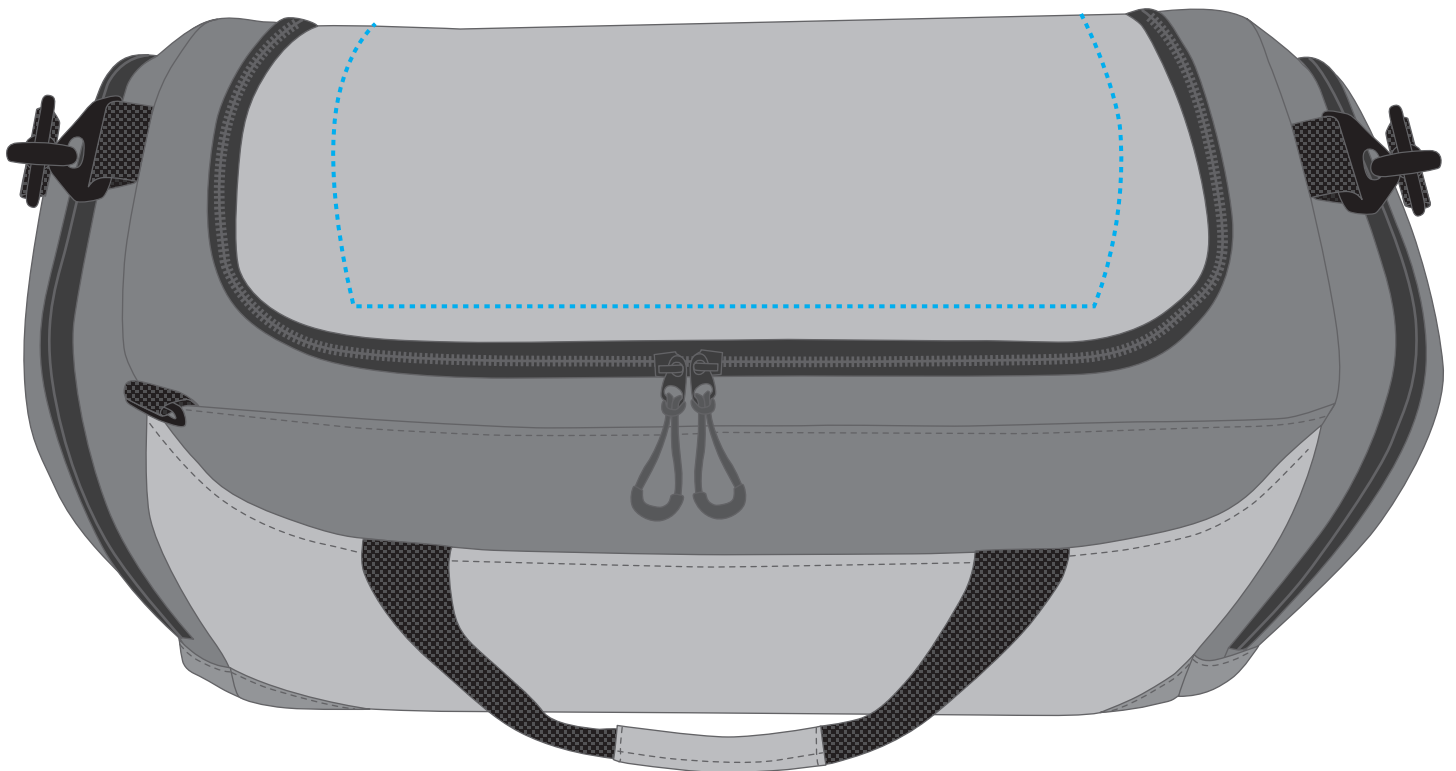

# 1809104 Sport-/Reisetasche WING / sport + travel bag WING

Fläche für Ihr Logo (B 29 cm x H 10 cm)  
area for your logo (W 29 cm x H 10 cm)

Taschenmaß (BxHxT) / size of the bag (WxHxD):

58 cm x 28 cm x 24 cm

## 1809104 Sport-/Reisetasche WING / sport + travel bag WING

Fläche für Ihr Logo (B 29 cm x H 10 cm)  
area for your logo (W 29 cm x H 10 cm)

Taschenmaß (BxHxT) / size of the bag (WxHxD):

58 cm x 28 cm x 24 cm