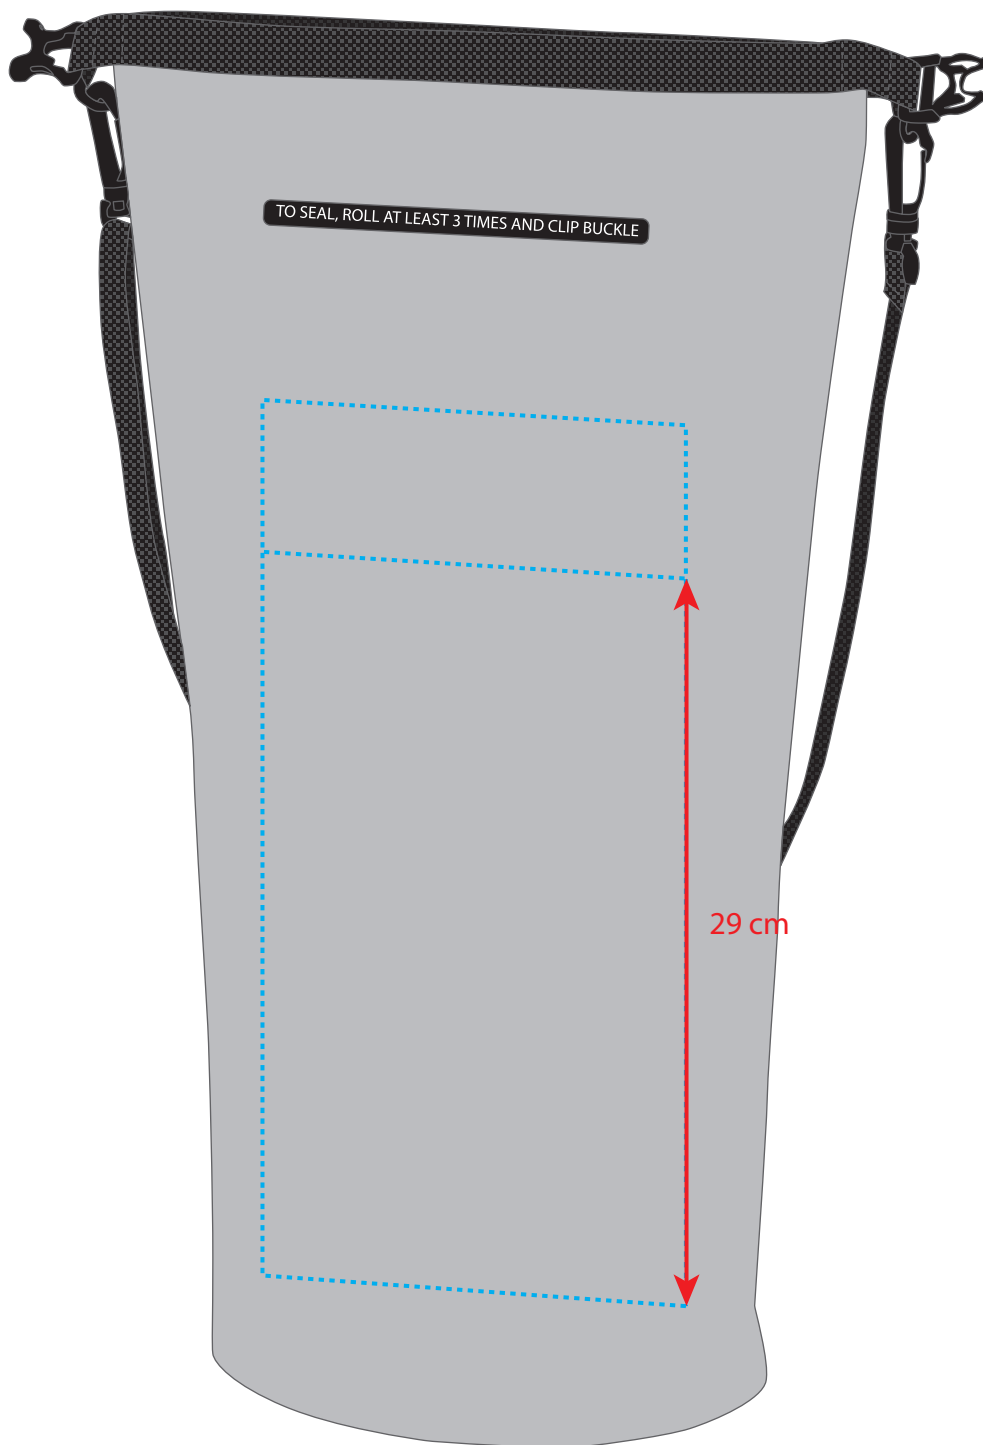

1809786 Drybag SPLASH

Fläche für Ihr Logo (B 17 cm x H 35 cm)

area for your logo (W 17 cm x H 35 cm)

Sichtbare Höhe / visible height: 29 cm

HALFAR

Taschenmaß (BxHxT) / size of the bag (WxHxD):

28 cm x 51 cm x 15 cm

Achtung!

Die Werbeflächen können variieren.
In Ausnahmefällen sind auch größere Flächen
möglich. Bitte sprechen Sie uns an!

Attention!

The decoration area may differ.
In exceptional case larger areas can be realized.
Please get in contact with us!