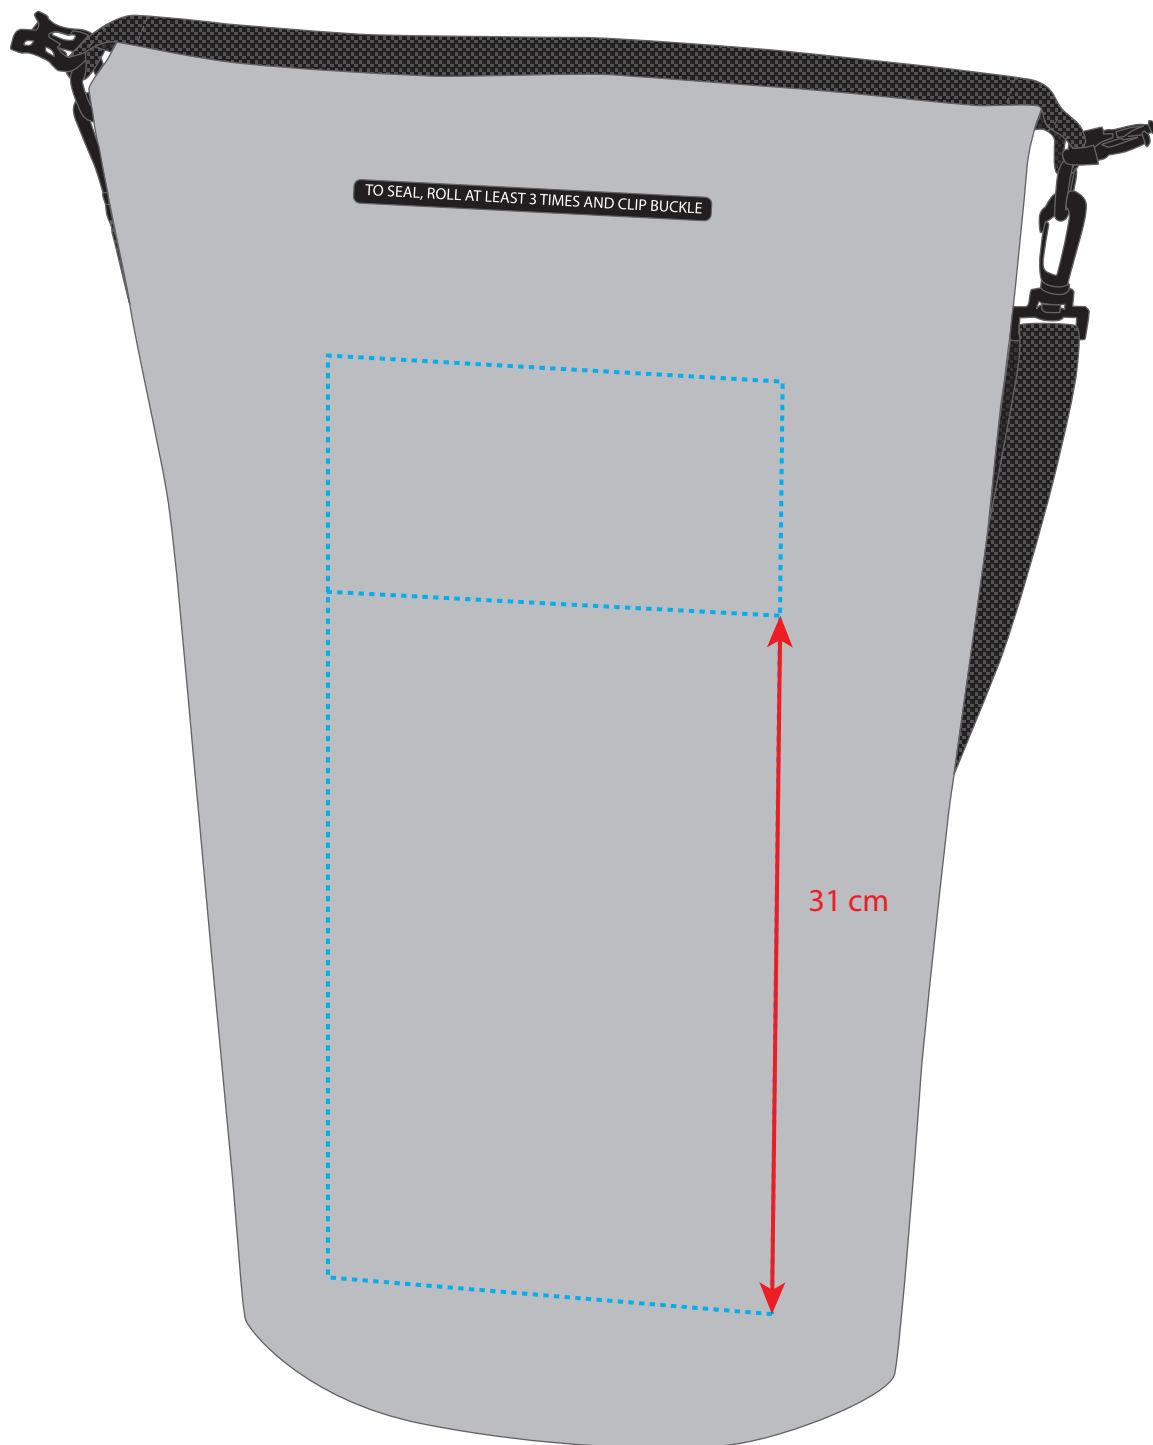

## 1809787 Drybag SPLASH 2

Fläche für Ihr Logo (B 20 cm x H 42 cm)  
area for your logo (W 20 cm x H 42 cm)

Sichtbare Höhe / visible height: 31 cm

Taschenmaß (BxHxT) / size of the bag (WxHxD):

30 cm x 57 cm x 19,5 cm

### Achtung!

Die Werbeflächen können variieren.  
In Ausnahmefällen sind auch größere Flächen  
möglich. Bitte sprechen Sie uns an!