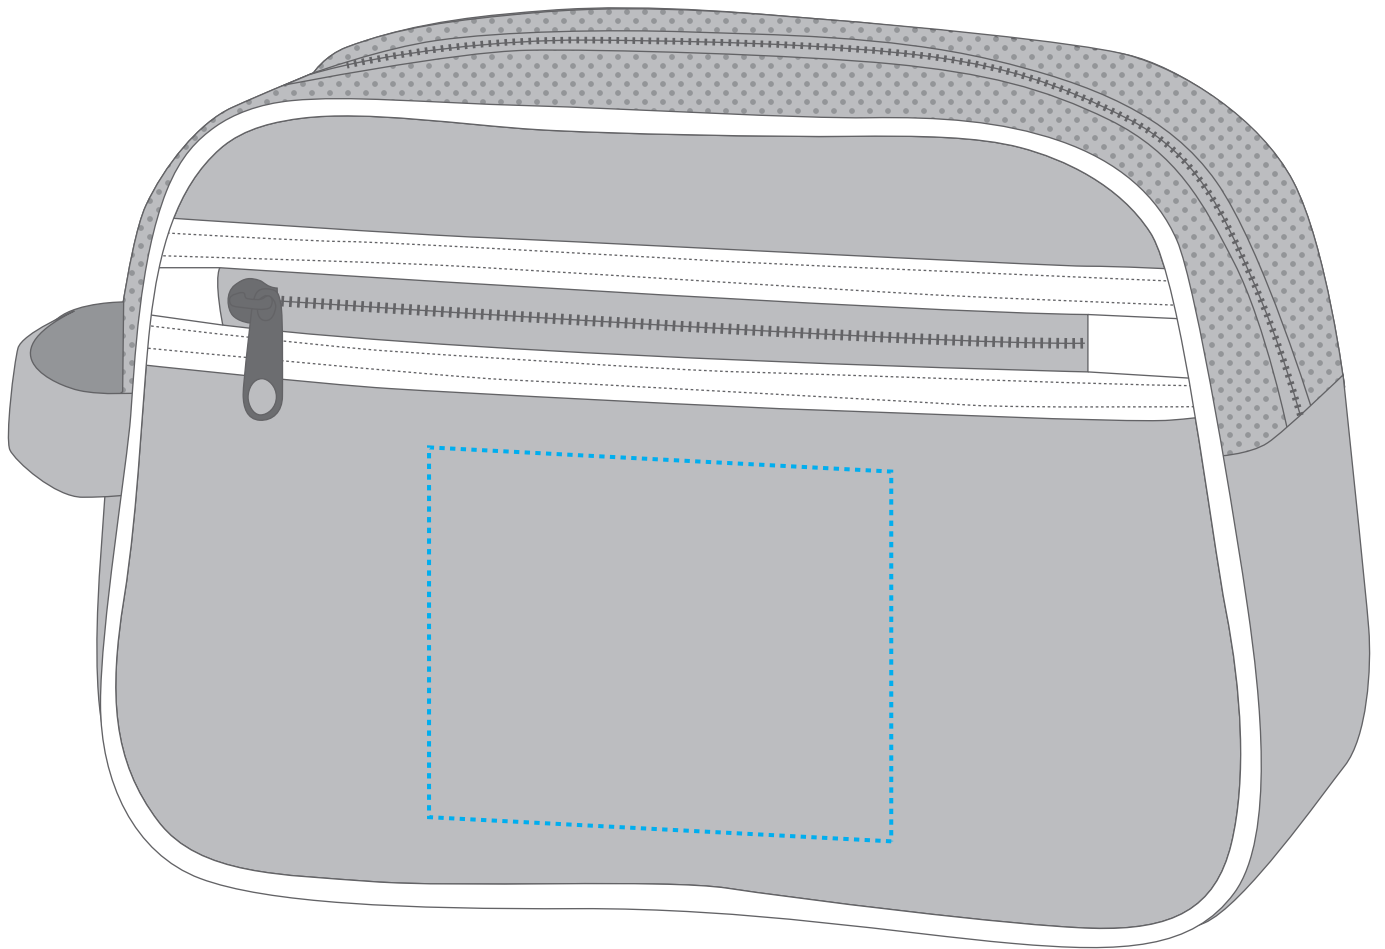

## 1809791 Necessaire RETRO / wash bag RETRO

Fläche für Ihr Logo (B 10 cm x H 8 cm)  
area for your logo (W 10 cm x H 8 cm)

Taschenmaß (BxHxT) / size of the bag (WxHxD):

25 cm x 17 cm x 9 cm