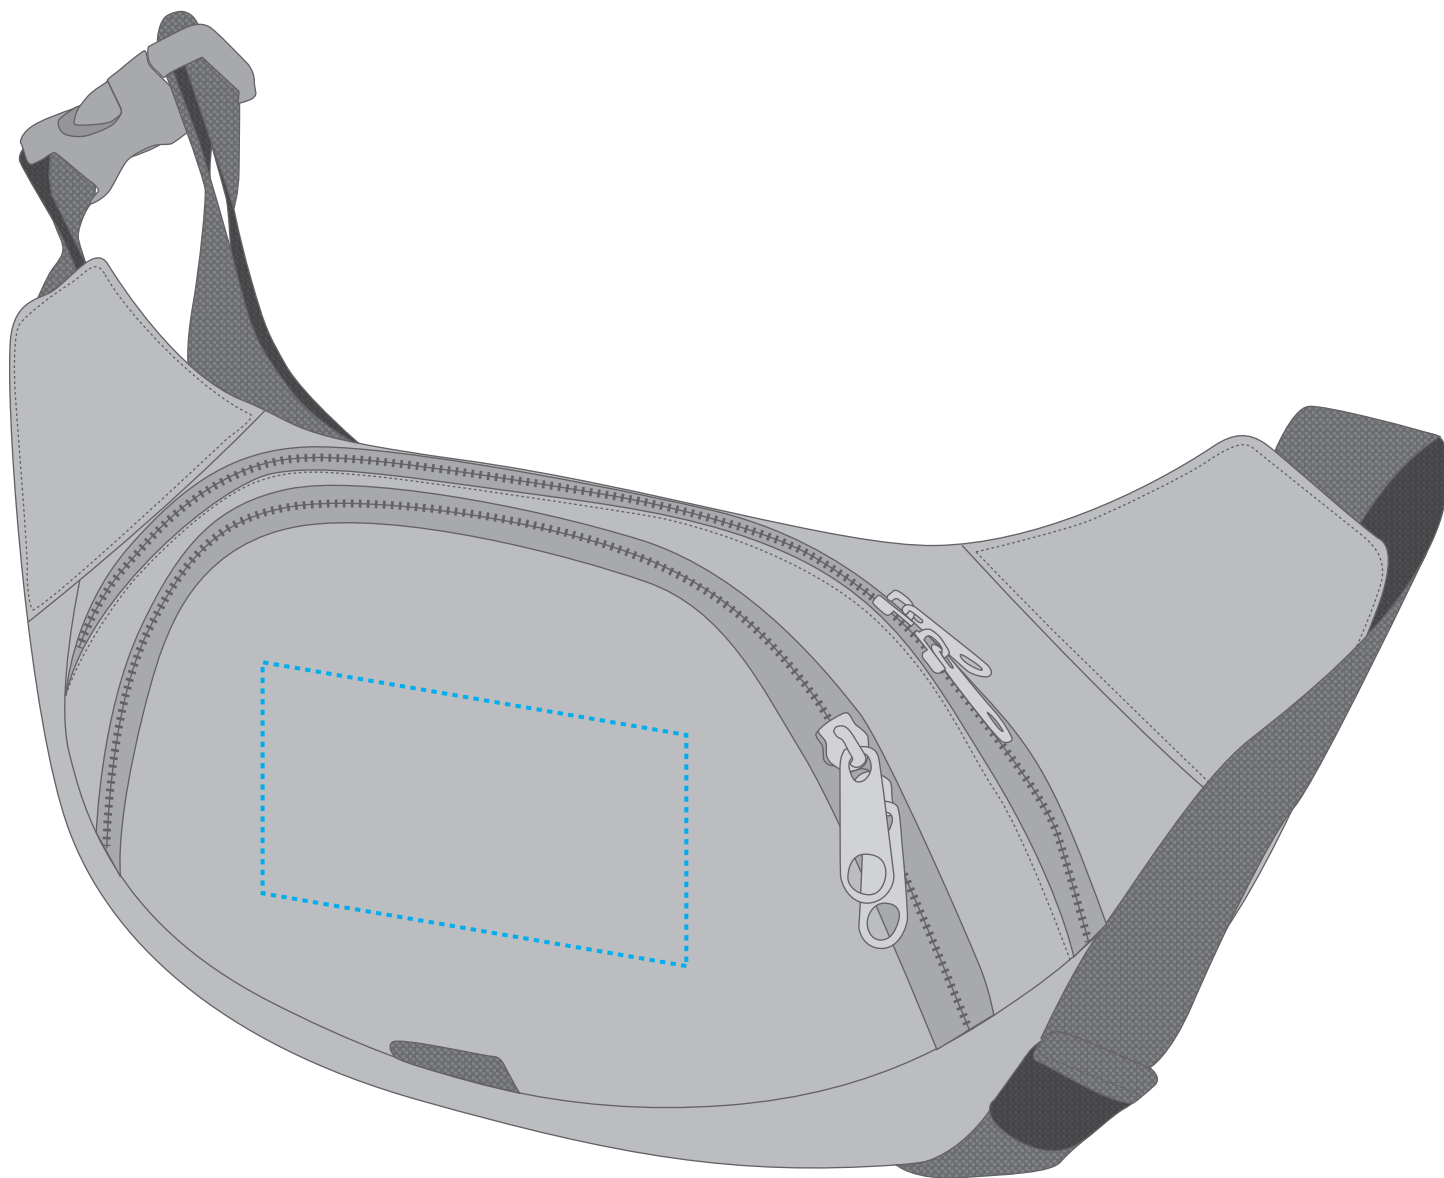

## 1809793 Gürteltasche SOLUTION / waist bag SOLUTION

Fläche für Ihr Logo (B 11 cm x H 6 cm)  
area for your logo (W 11 cm x H 6 cm)

Taschenmaß (BxHxT) / size of the bag (WxHxD):

30 cm x 16 cm x 7 cm