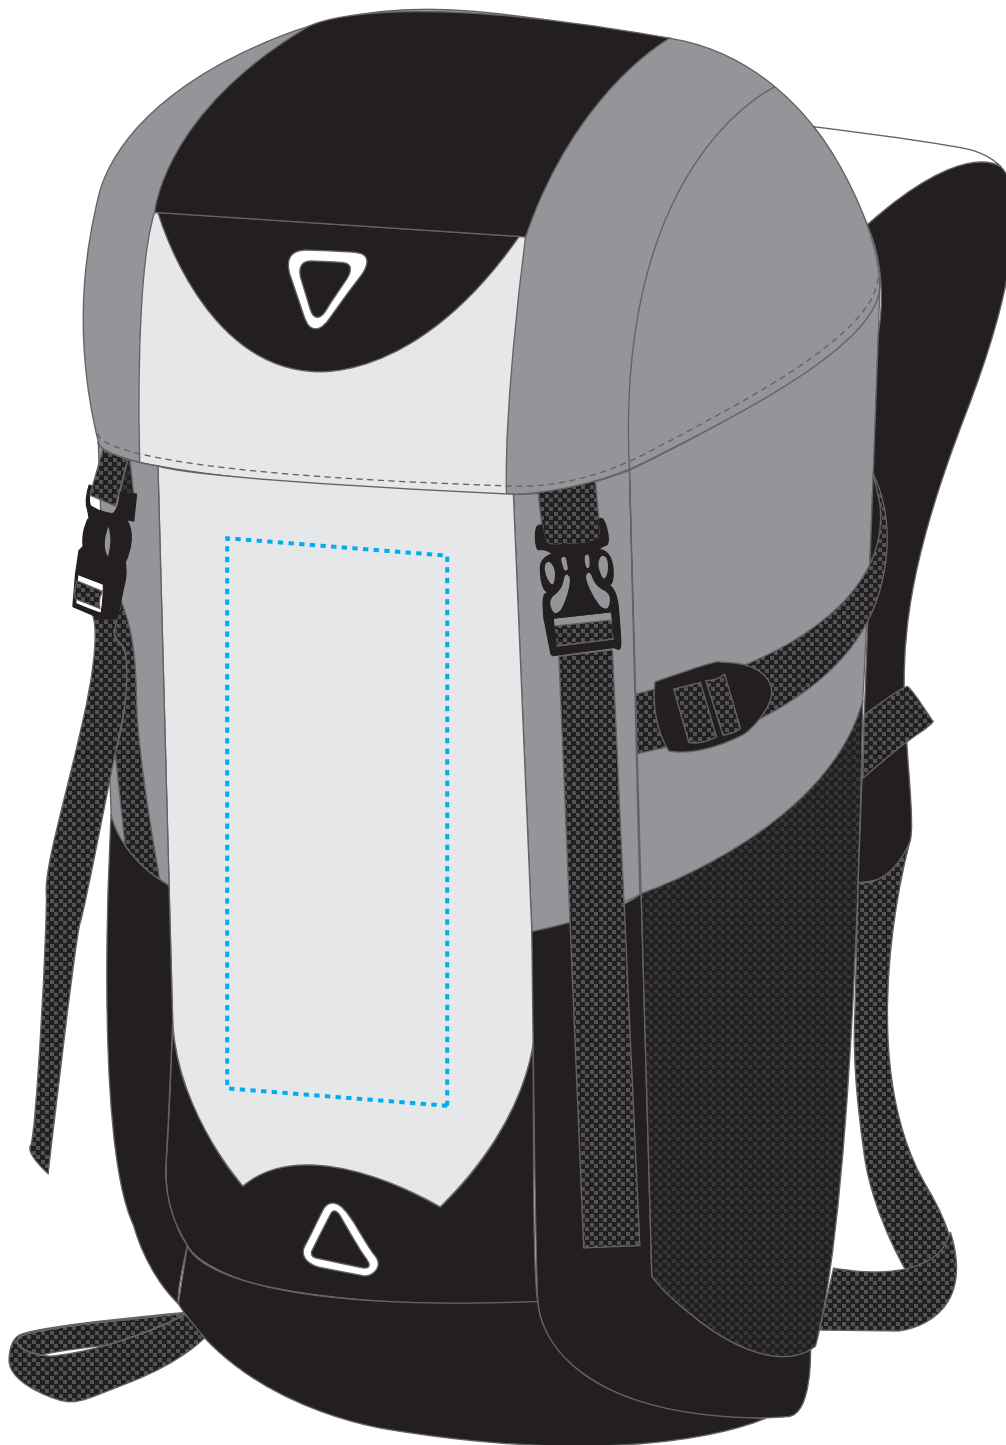

1812201 Rucksack ADVENTURE / backpack ADVENTURE

Fläche für Ihr Logo (B 10 cm x H 25 cm)
area for your logo (W 10 cm x H 25 cm)

Taschenmaß (BxHxT) / size of the bag (WxHxD):

25 cm x 54 cm x 20 cm

Achtung!

Die Werbeflächen können variieren.
In Ausnahmefällen sind auch größere Flächen
möglich. Bitte sprechen Sie uns an!

Attention!

The decoration area may differ.
In exceptional case larger areas can be realized.
Please get in contact with us!

1812201 Rucksack ADVENTURE / backpack ADVENTURE

Fläche für Ihr Logo (B 10 cm x H 25 cm)
area for your logo (W 10 cm x H 25 cm)

Taschenmaß (BxHxT) / size of the bag (WxHxD):

25 cm x 54 cm x 20 cm

Achtung!

Die Werbeflächen können variieren.
In Ausnahmefällen sind auch größere Flächen
möglich. Bitte sprechen Sie uns an!

Attention!

The decoration area may differ.
In exceptional case larger areas can be realized.
Please get in contact with us!