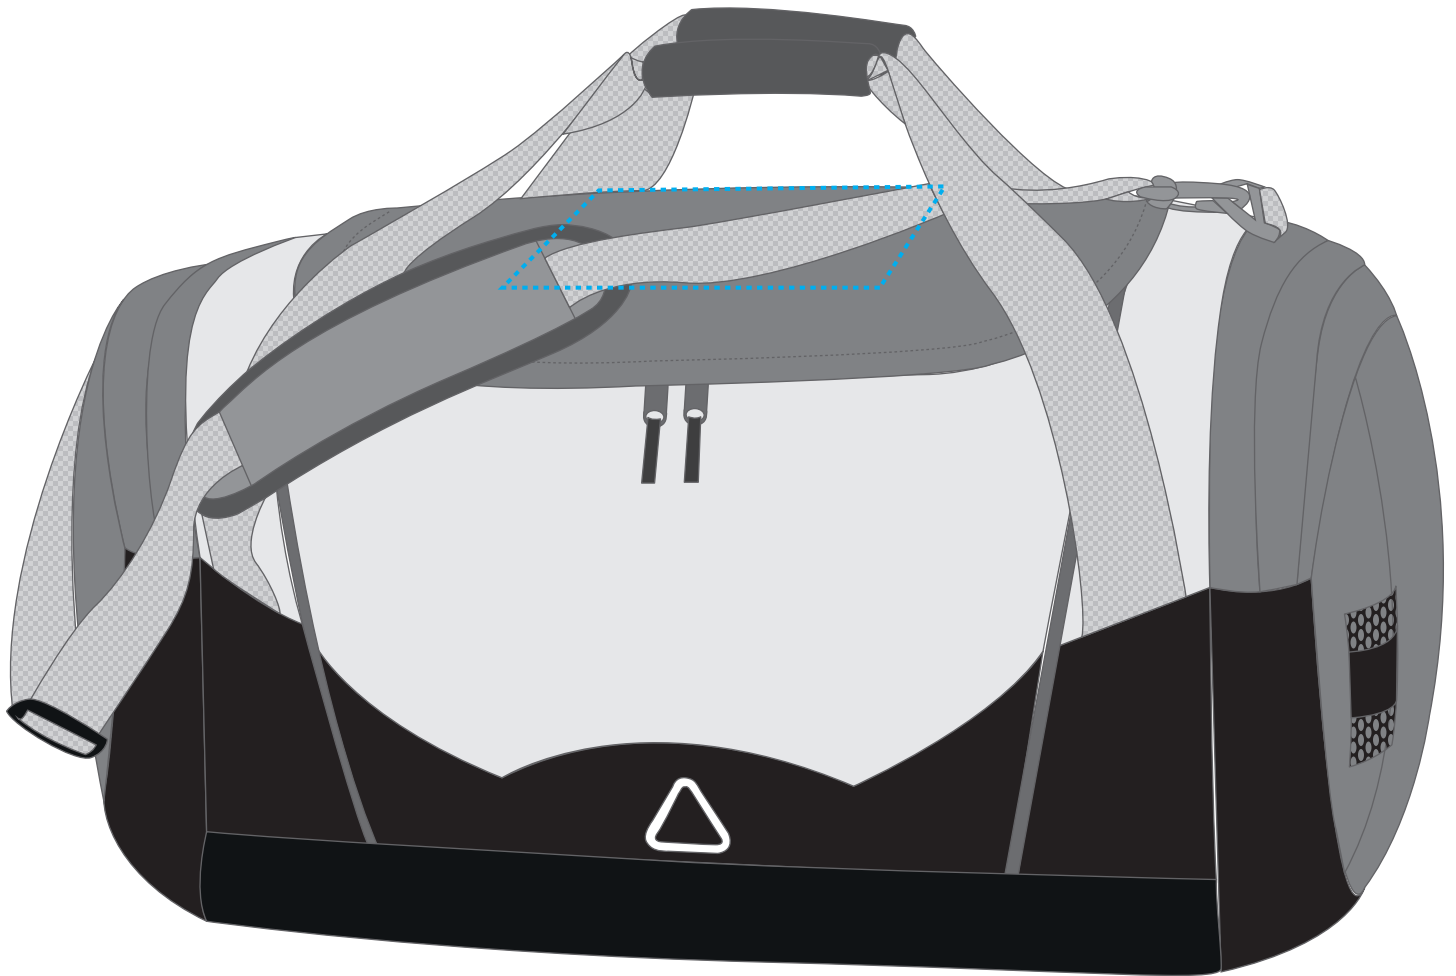

1812202 Sport-/Reisetasche ADVENTURE / sport + travel bag ADVENTURE

Fläche für Ihr Logo (B 26 cm x H 14 cm)
area for your logo (W 26 cm x H 14 cm)

Taschenmaß (BxHxT) / size of the bag (WxHxD):
65 cm x 35 cm x 36 cm

1812202 Sport-/Reisetasche ADVENTURE

Fläche für Ihr Logo (B 17 cm x H 11 cm)
area for your logo (W 17 cm x H 11 cm)

Taschenmaß (BxHxT) / size of the bag (WxHxD):

65 cm x 35 cm x 36 cm

Achtung!

Die Werbeflächen können variieren.
In Ausnahmefällen sind auch größere Flächen
möglich. Bitte sprechen Sie uns an!