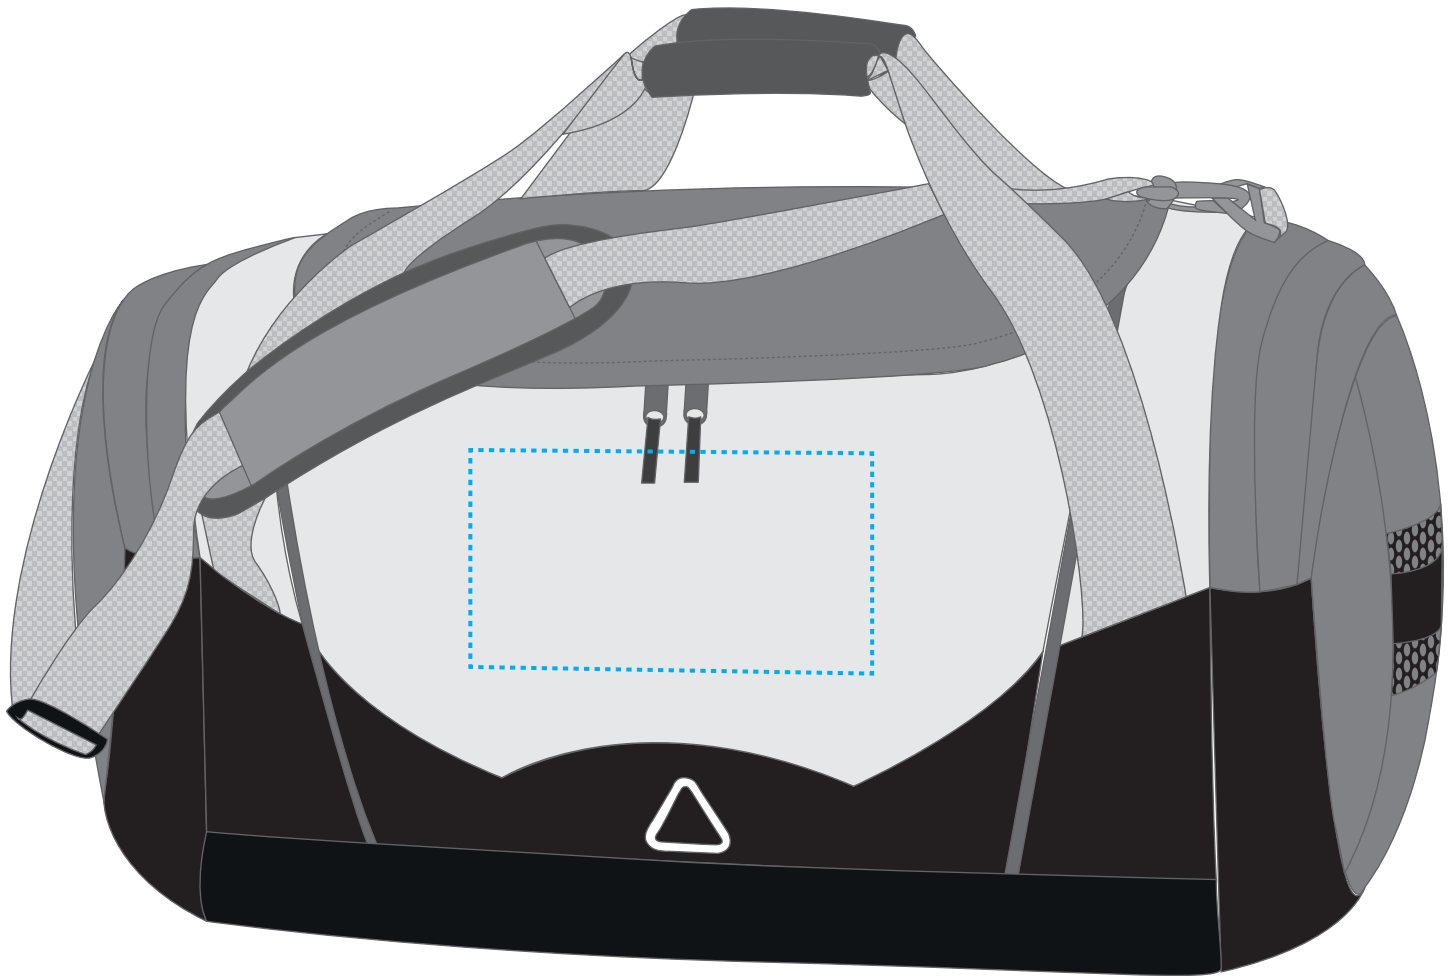

1812202 Sport-/Reisetasche ADVENTURE / sport + travel bag ADVENTURE

Fläche für Ihr Logo (B 26 cm x H 14 cm)
area for your logo (W 26 cm x H 14 cm)

Taschenmaß (BxHxT) / size of the bag (WxHxD):
65 cm x 35 cm x 36 cm

1812202 Sport-/Reisetasche ADVENTURE

Fläche für Ihr Logo (B 17 cm x H 11 cm)
area for your logo (W 17 cm x H 11 cm)

Taschenmaß (BxHxT) / size of the bag (WxHxD):

65 cm x 35 cm x 36 cm

Achtung!

Die Werbeflächen können variieren.
In Ausnahmefällen sind auch größere Flächen
möglich. Bitte sprechen Sie uns an!