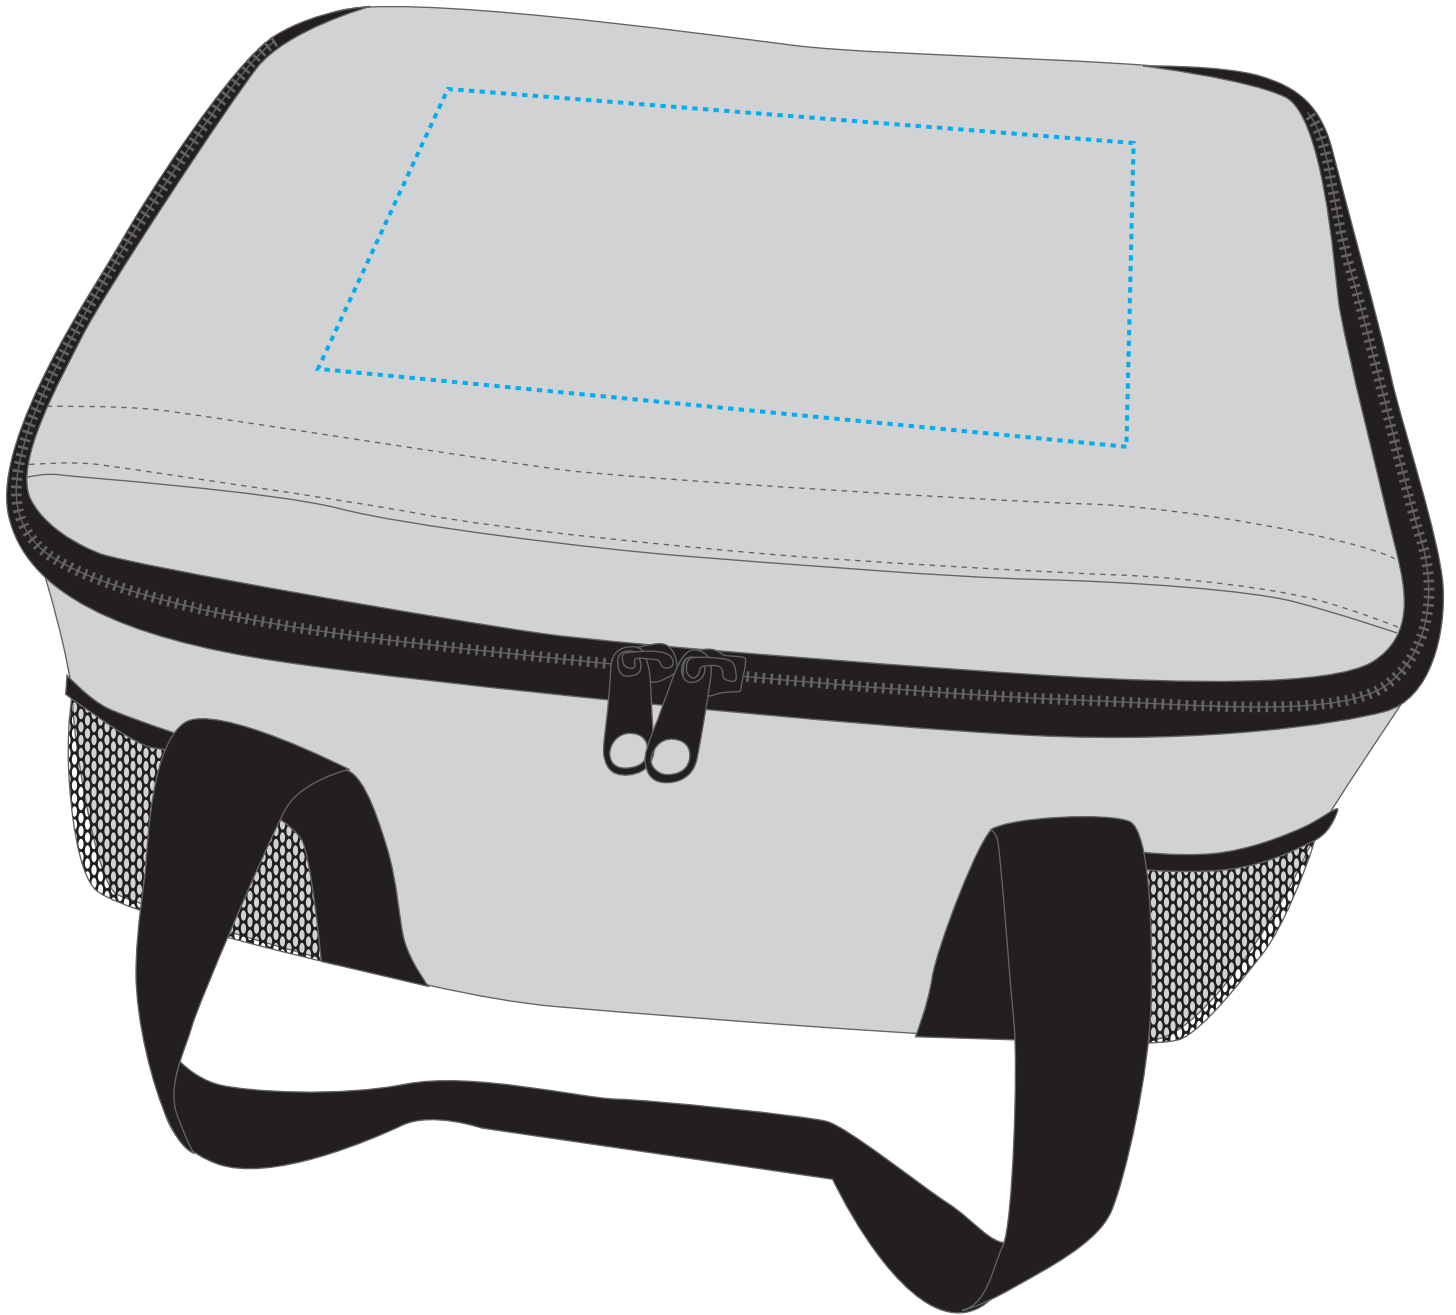

## 1812211 Kühltasche FAMILY / cool bag FAMILY

Fläche für Ihr Logo (B 22 cm x H 15 cm)  
area for your logo (W 22 cm x H 15 cm)

Taschenmaß (BxHxT) / size of the bag (WxHxD):

37 cm x 20 cm x 27 cm