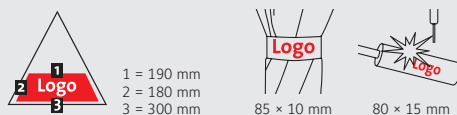

marine

grau

schwarz

PRODUKTEIGENSCHAFTEN

Schild-Durchmesser	120 cm
Geschlossene Länge	96 cm
Keilanzahl	8
Gewicht	540 g
Stock-Durchmesser	12 mm
Bezug	100% Polyester-Pongee
Griff	Soft
Stock	Stahl
Preiskategorie	ab 24 Stk. * < € 10,00
*kleinste VE	ab 96 Stk. < € 9,00

PRODUKTFEATURES

WERBEANBRINGUNG

1 = 190 mm
2 = 180 mm
3 = 300 mm

85 × 10 mm

80 × 15 mm