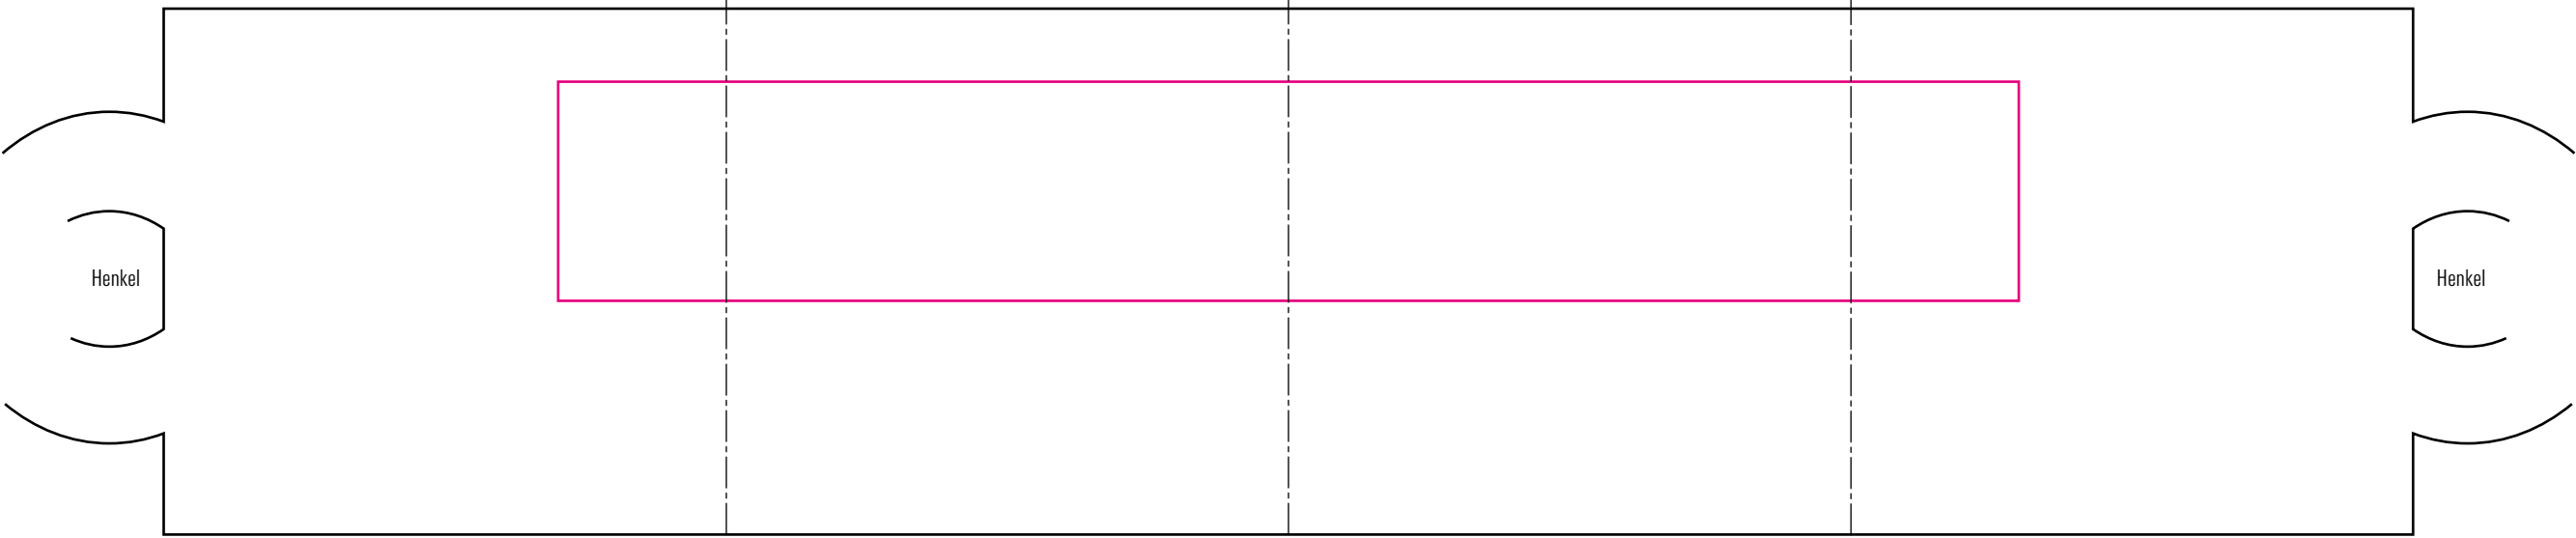

Arizona Cappuccino

Standbogen

27-07-17

Mitte gegenüber Henkel
handle position opposite

max. Druckfläche: Länge 200 mm, Höhe 30 mm
max. printing area: length 200 mm, height 30 mm

Maßpfeil = 50 mm
Größenabweichungen bei Ausdruck möglich