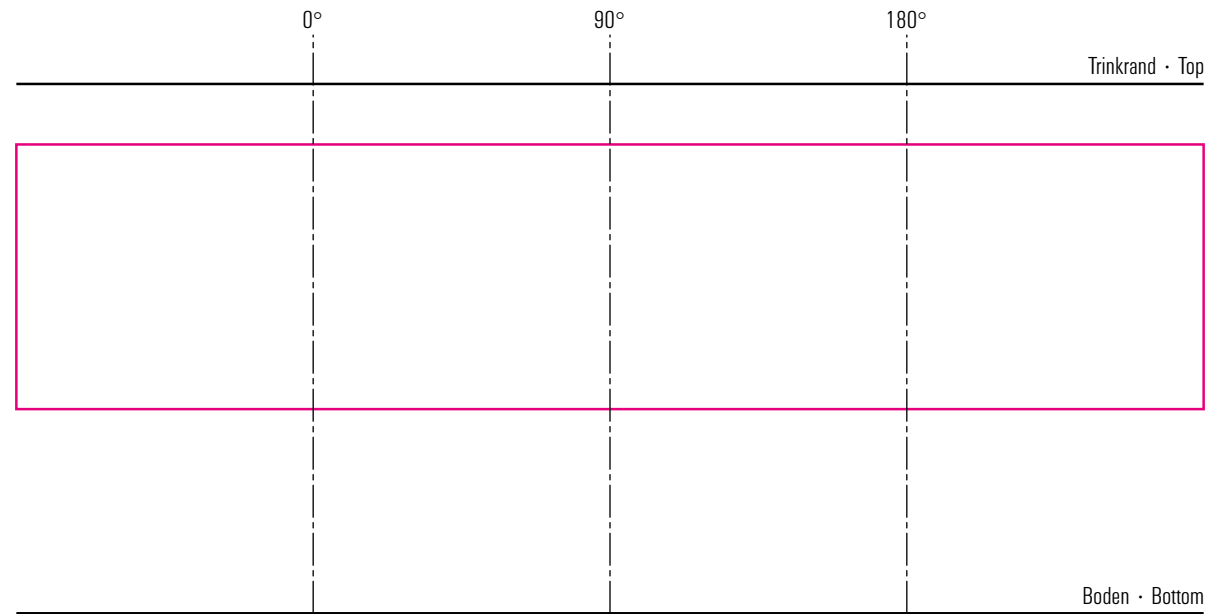

Conic 55

Standbogen

17-07-18

max. Druckfläche: Länge 157 mm, Höhe 35 mm
max. printing area: length 157 mm, height 35 mm

Maßpfeil = 50 mm
Größenabweichungen bei Ausdruck möglich