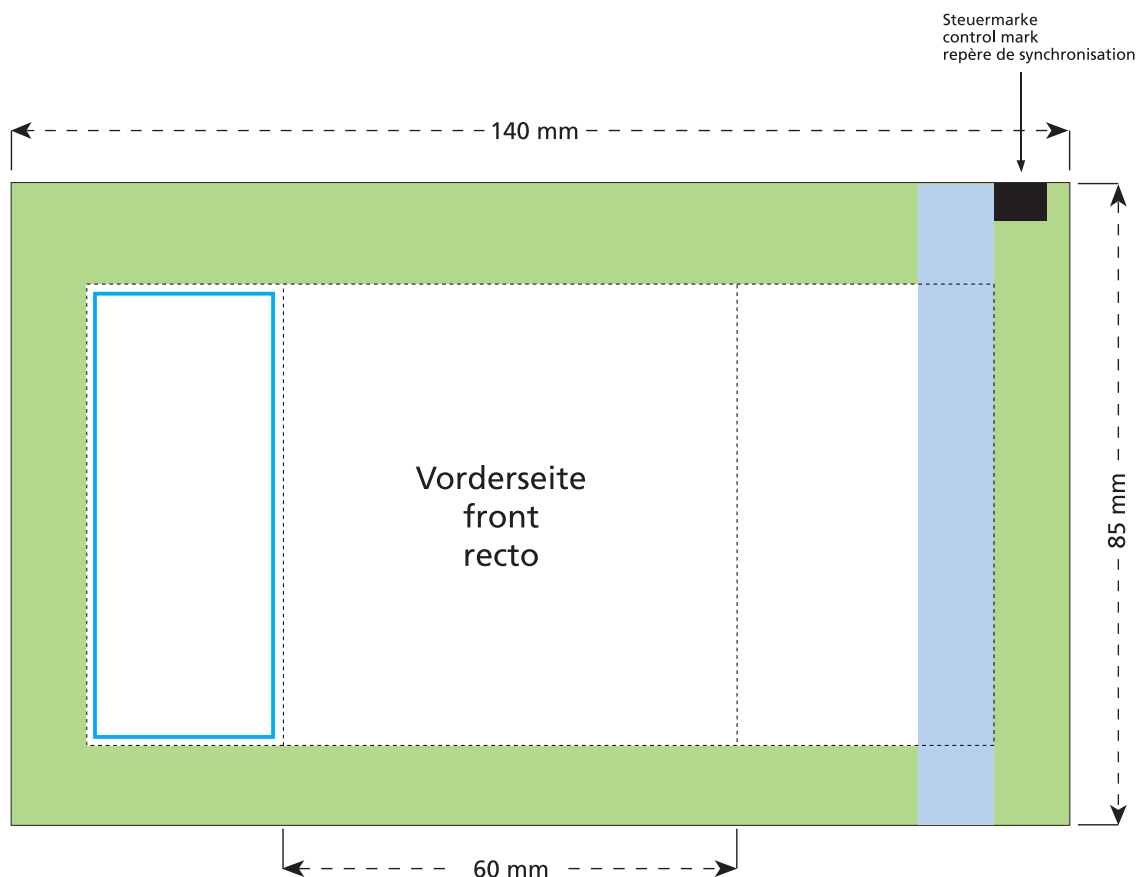

Standskizze · Stand drawing · Croquis avec repères

Artikel Nr. · Article No. : 110101000

Tüte · bag · sachet 60 x 85 mm

- Bedruckbare Fläche · printing surface · surface d'impression
- Siegelnaht bedingt bedruckbar · sealing surface can be printed on under some circumstances · surface de fermeture peut être imprimée sous certaines conditions
- Siegelnaht nicht bedruckbar · sealing surface can't be printed on · surface de fermeture ne peut pas être imprimée
- Fläche wird durch die Siegelnaht verdeckt · surface is covered by the sealing seam · surface est couverte par un thermoscellage
- Pflichttexte · mandatory text · textes obligatoires
- Fläche nicht bedruckbar · surface can't be printed on · surface ne peut pas être imprimée
- Beschnitt · bleed · découpe