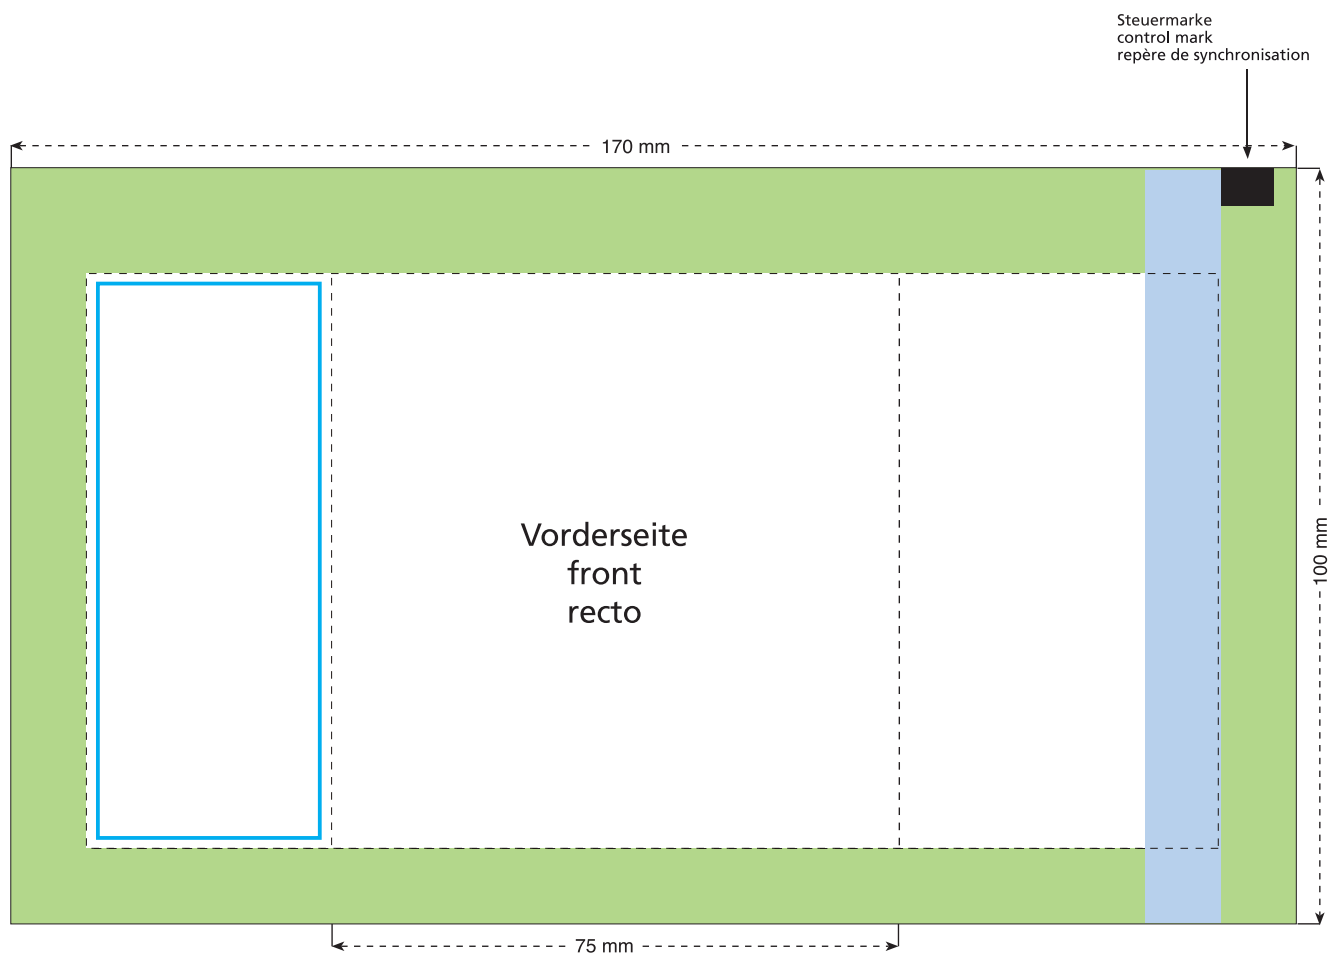

# Standskizze · Stand drawing · Croquis avec repères

Artikel Nr. · Article No. : 110101019

## Tüte · bag · sachet 75 x 100 mm

-  Bedruckbare Fläche · printing surface · surface d'impression
-  Siegelnaht bedingt bedruckbar · sealing surface can be printed on under some circumstances · surface de fermeture peut être imprimée sous certaines conditions
-  Siegelnaht nicht bedruckbar · sealing surface can't be printed on · surface de fermeture ne peut pas être imprimée
-  Fläche wird durch die Siegelnaht verdeckt · surface is covered by the sealing seam · surface est couverte par un thermoscellage
-  Pflichttexte · mandatory text · textes obligatoires
-  Fläche nicht bedruckbar · surface can't be printed on · surface ne peut pas être imprimée
-  Beschnitt · bleed · découpe