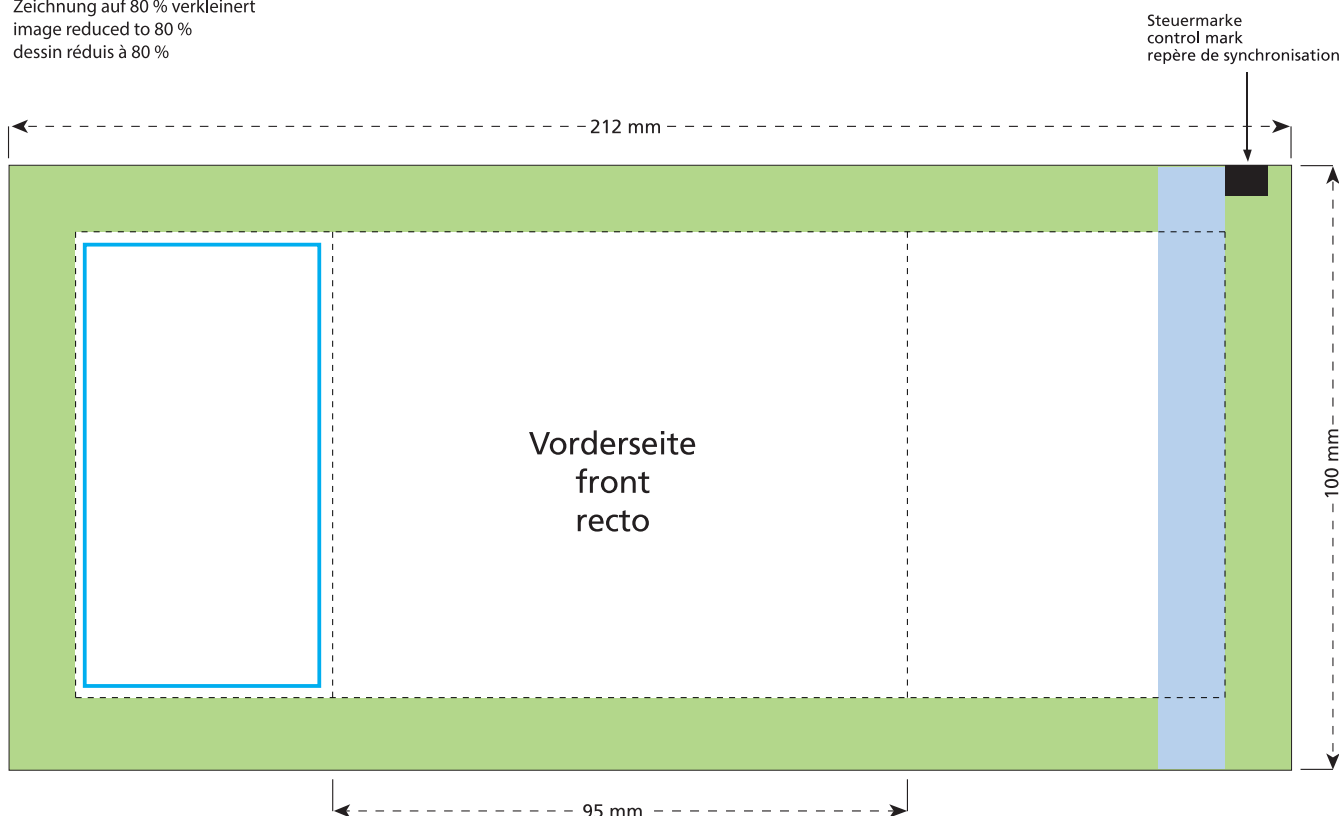

# Standskizze · Stand drawing · Croquis avec repères

Artikel Nr. · Article No. : 110101035

## Tüte · bag · sachet 95 x 100 mm

Zeichnung auf 80 % verkleinert  
image reduced to 80 %  
dessin réduit à 80 %

-  Bedruckbare Fläche · printing surface · surface d'impression
-  Siegelnaht bedingt bedruckbar · sealing surface can be printed on under some circumstances · surface de fermeture peut être imprimée sous certaines conditions
-  Siegelnaht nicht bedruckbar · sealing surface can't be printed on · surface de fermeture ne peut pas être imprimée
-  Fläche wird durch die Siegelnaht verdeckt · surface is covered by the sealing seam · surface est couverte par un thermoscellage
-  Pflichttexte · mandatory text · textes obligatoires
-  Fläche nicht bedruckbar · surface can't be printed on · surface ne peut pas être imprimée
-  Beschnitt · bleed · découpe