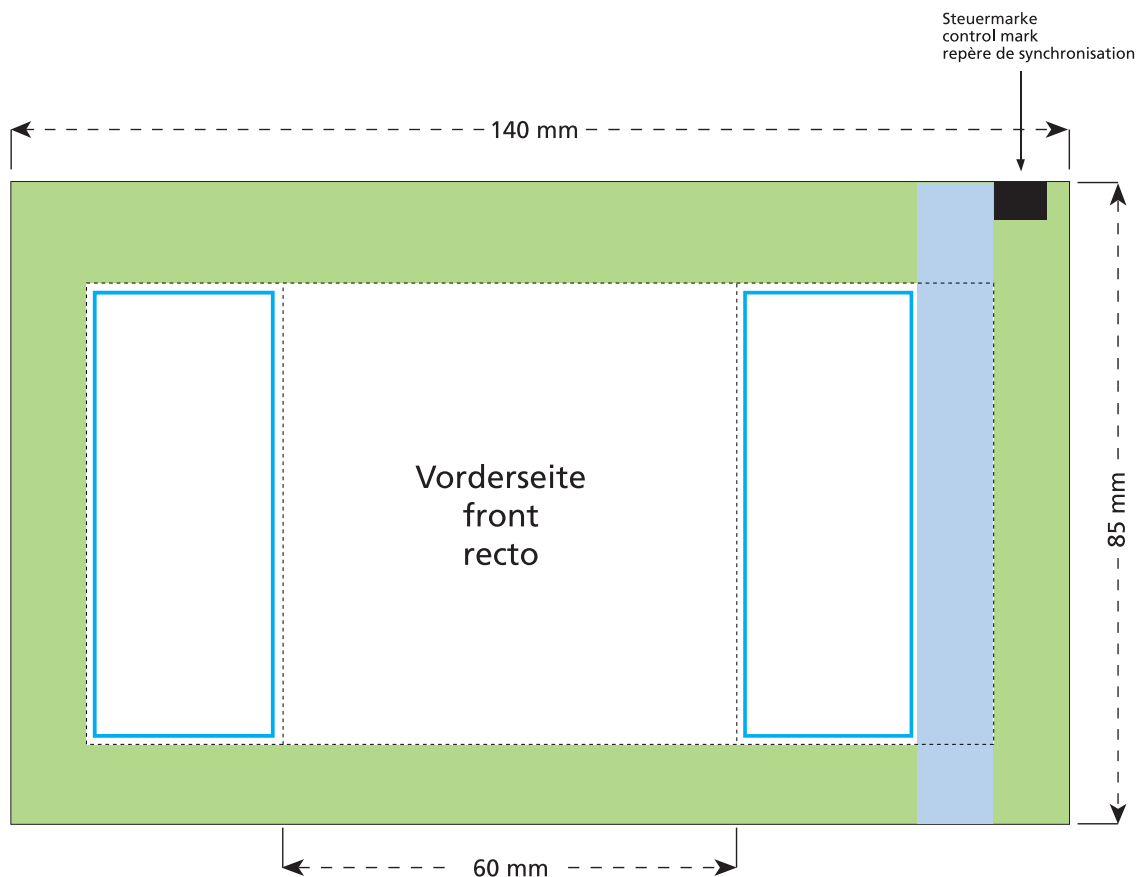

# Standskizze · Stand drawing · Croquis avec repères

Artikel Nr. · Article No. : 110101365

## Tüte · bag · sachet 60 x 85 mm

- Bedruckbare Fläche · printing surface · surface d'impression
- Siegelnaht bedingt bedruckbar · sealing surface can be printed on under some circumstances · surface de fermeture peut être imprimée sous certaines conditions
- Siegelnaht nicht bedruckbar · sealing surface can't be printed on · surface de fermeture ne peut pas être imprimée
- Fläche wird durch die Siegelnaht verdeckt · surface is covered by the sealing seam · surface est couverte par un thermoscellage
- Pflichttexte · mandatory text · textes obligatoires
- Fläche nicht bedruckbar · surface can't be printed on · surface ne peut pas être imprimée
- Beschnitt · bleed · découpe