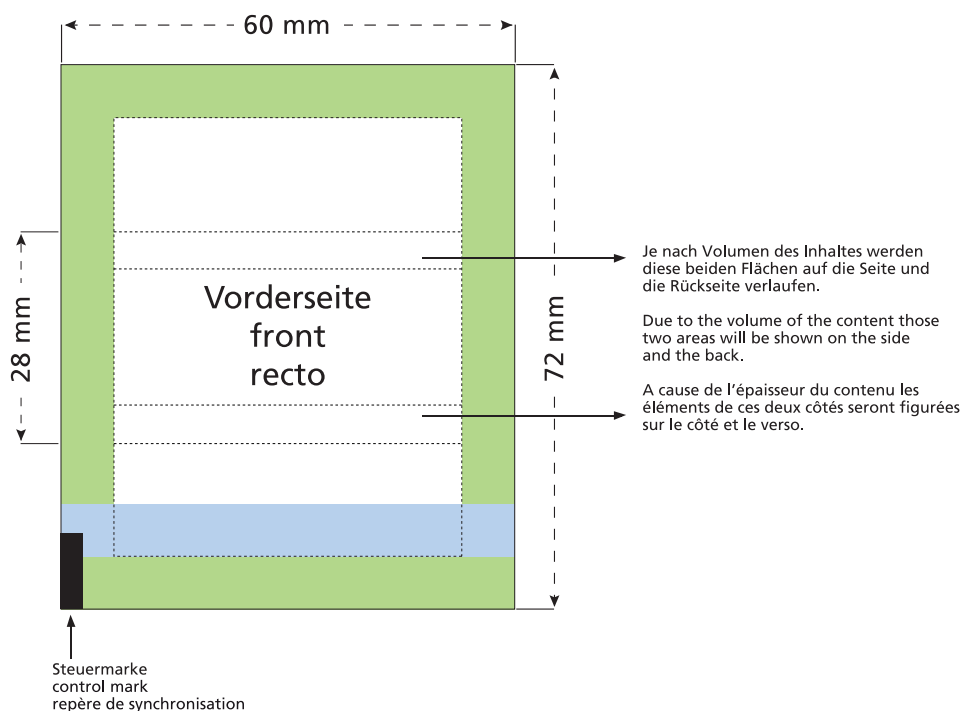

## Flowpack 60 x 28 mm

- Bedruckbare Fläche · printing surface · surface d'impression
- Siegelnaht bedingt bedruckbar · sealing surface can be printed on under some circumstances · surface de fermeture peut être imprimée sous certaines conditions
- Siegelnaht nicht bedruckbar · sealing surface can't be printed on · surface de fermeture ne peut pas être imprimée
- Fläche wird durch die Siegelnaht verdeckt · surface is covered by the sealing seam · surface est couverte par un thermoscellage
- Pflichttexte · mandatory text · textes obligatoires
- Fläche nicht bedruckbar · surface can't be printed on · surface ne peut pas être imprimée
- Beschnitt · bleed · découpe