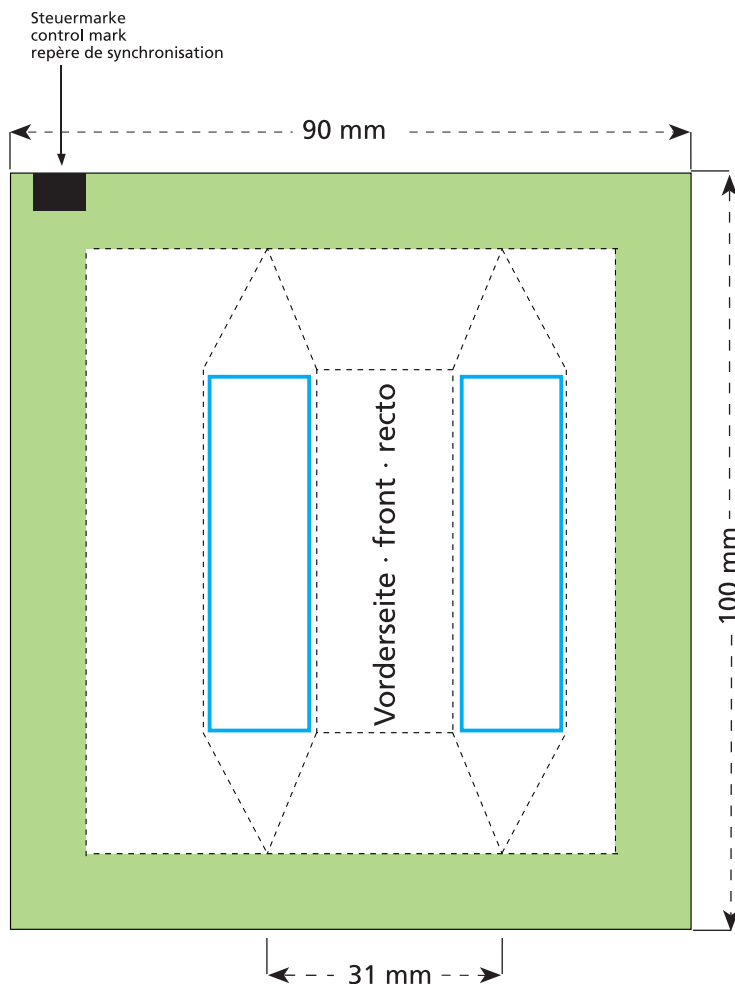

Artikel Nr. · Article No. : 110103001

Tüte · bag · sachet
31 x 100 mm

- Bedruckbare Fläche · printing surface · surface d'impression
- Siegelnaht bedingt bedruckbar · sealing surface can be printed on under some circumstances · surface de fermeture peut être imprimée sous certaines conditions
- Siegelnaht nicht bedruckbar · sealing surface can't be printed on · surface de fermeture ne peut pas être imprimée
- Fläche wird durch die Siegelnaht verdeckt · surface is covered by the sealing seam · surface est couverte par un thermoscellage
- Pflichttexte · mandatory text · textes obligatoires
- Fläche nicht bedruckbar · surface can't be printed on · surface ne peut pas être imprimée
- Beschnitt · bleed · découpe