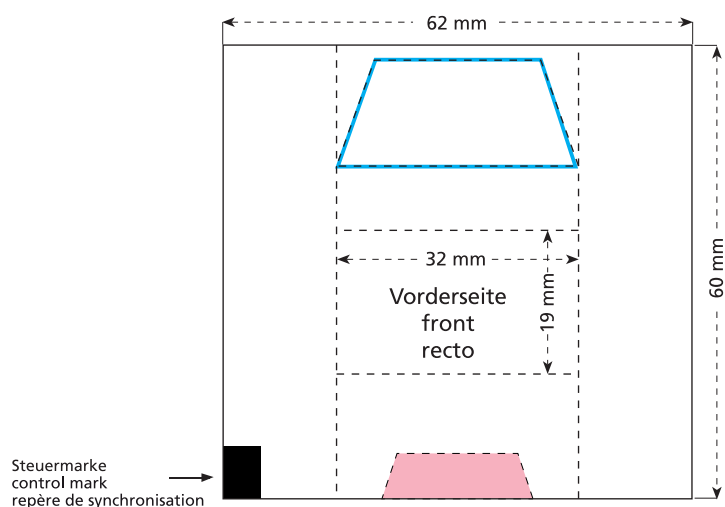

Artikel Nr. · Article No. : 110104050

Schokotäfelchen MINI · MINI chocolate bars ·  
MINI mignonnettes de chocolat  
32 x 19 mm

-  Bedruckbare Fläche · printing surface · surface d'impression
-  Siegelnaht bedingt bedruckbar · sealing surface can be printed on under some circumstances · surface de fermeture peut être imprimée sous certaines conditions
-  Siegelnaht nicht bedruckbar · sealing surface can't be printed on · surface de fermeture ne peut pas être imprimée
-  Fläche wird durch die Siegelnaht verdeckt · surface is covered by the sealing seam · surface est couverte par un thermoscellage
-  Pflichttexte · mandatory text · textes obligatoires
-  Fläche nicht bedruckbar · surface can't be printed on · surface ne peut pas être imprimée
-  Beschnitt · bleed · découpe