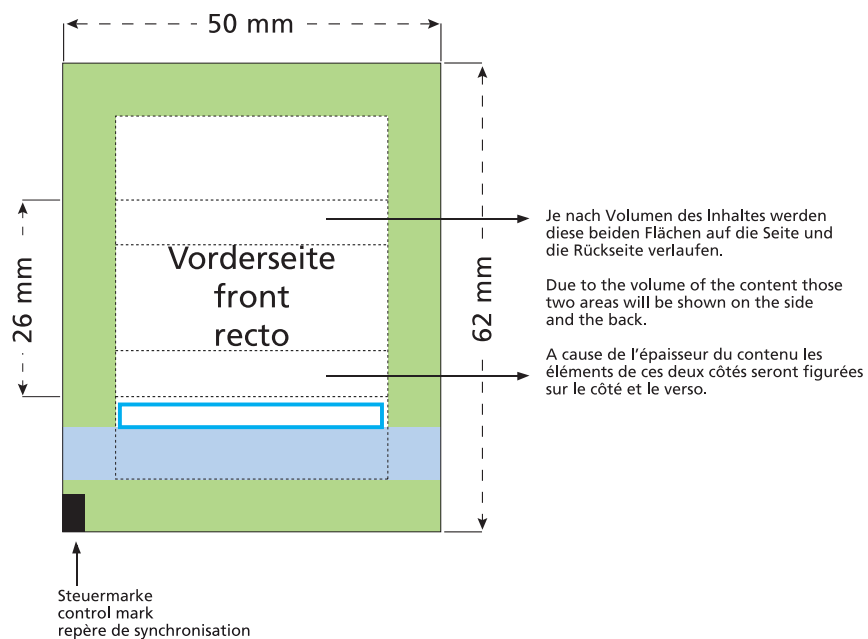

Standskizze · Stand drawing · Croquis avec repères

Artikel Nr. · Article No. : 110105000

Flowpack 50 x 26 mm

- Bedruckbare Fläche · printing surface · surface d'impression
- Siegelnaht bedingt bedruckbar · sealing surface can be printed on under some circumstances · surface de fermeture peut être imprimée sous certaines conditions
- Siegelnaht nicht bedruckbar · sealing surface can't be printed on · surface de fermeture ne peut pas être imprimée
- Fläche wird durch die Siegelnaht verdeckt · surface is covered by the sealing seam · surface est couverte par un thermoscellage
- Pflichttexte · mandatory text · textes obligatoires
- Fläche nicht bedruckbar · surface can't be printed on · surface ne peut pas être imprimée
- Beschnitt · bleed · découpe