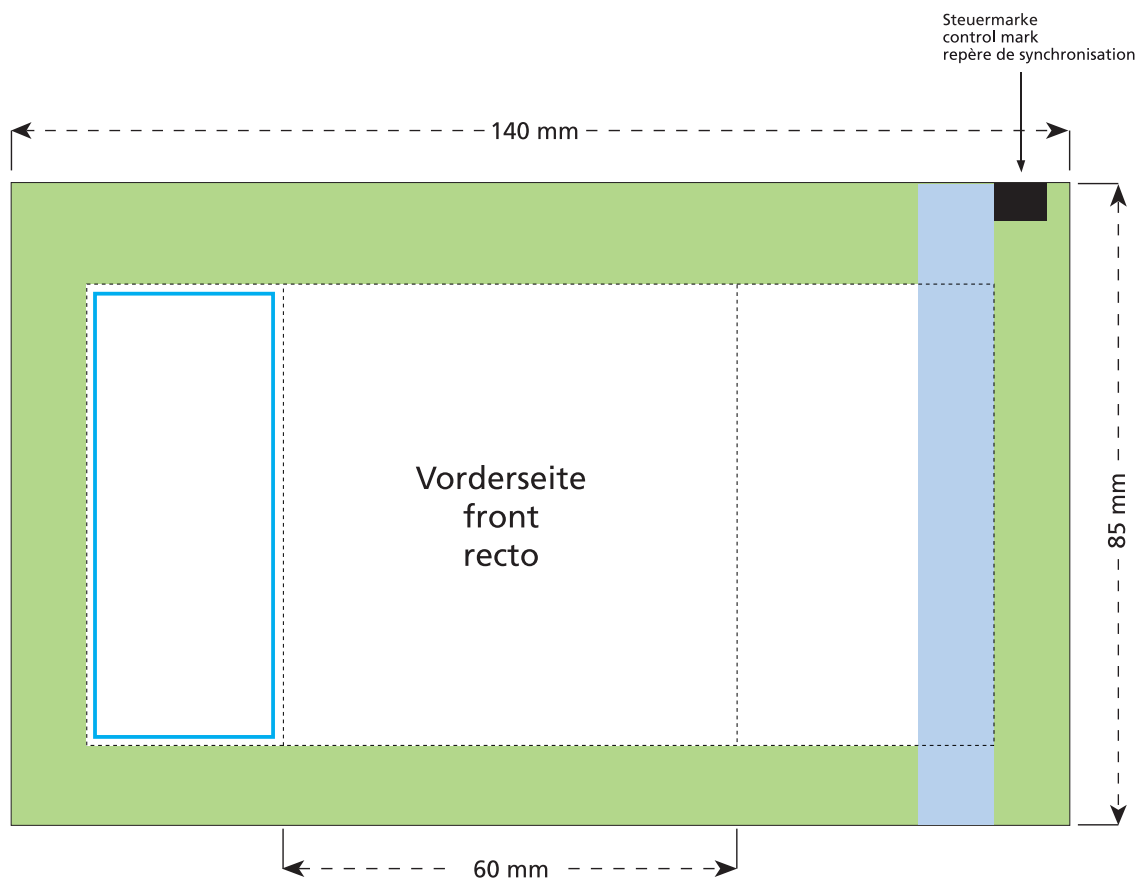

Standskizze · Stand drawing · Croquis avec repères

Artikel Nr. · Article No. : 110105010

Tüte · bag · sachet 60 x 85 mm

-  Bedruckbare Fläche · printing surface · surface d'impression
-  Siegelnaht bedingt bedruckbar · sealing surface can be printed on under some circumstances · surface de fermeture peut être imprimée sous certaines conditions
-  Siegelnaht nicht bedruckbar · sealing surface can't be printed on · surface de fermeture ne peut pas être imprimée
-  Fläche wird durch die Siegelnaht verdeckt · surface is covered by the sealing seam · surface est couverte par un thermoscellage
-  Pflichttexte · mandatory text · textes obligatoires
-  Fläche nicht bedruckbar · surface can't be printed on · surface ne peut pas être imprimée
-  Beschnitt · bleed · découpe