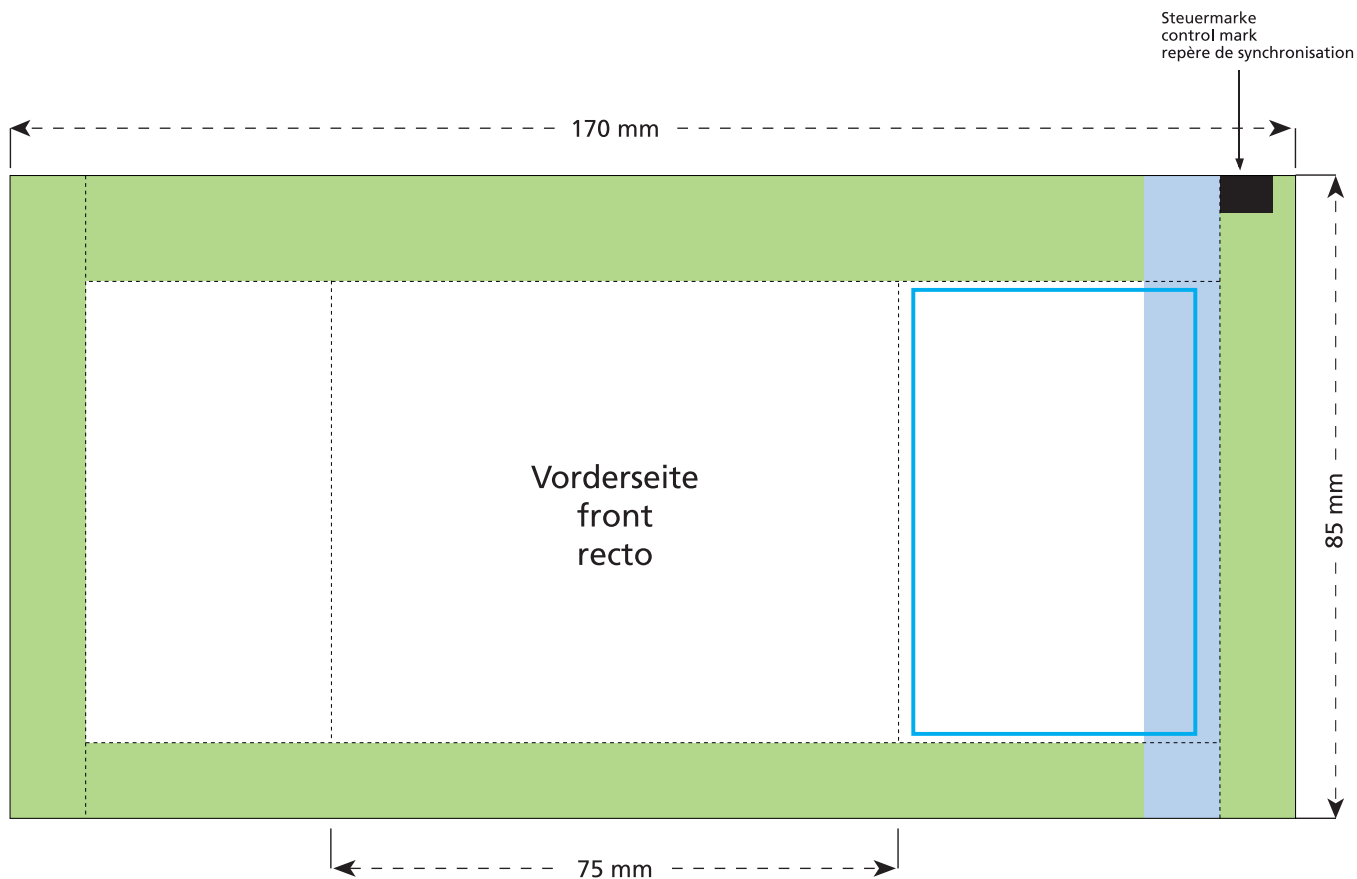

# Standskizze · Stand drawing · Croquis avec repères

Artikel Nr. · Article No. : 110105304

## Tüte · bag · sachet 75 x 85 mm

- Bedruckbare Fläche · printing surface · surface d'impression
- Siegelnaht bedingt bedruckbar · sealing surface can be printed on under some circumstances · surface de fermeture peut être imprimée sous certaines conditions
- Siegelnaht nicht bedruckbar · sealing surface can't be printed on · surface de fermeture ne peut pas être imprimée
- Fläche wird durch die Siegelnaht verdeckt · surface is covered by the sealing seam · surface est couverte par un thermoscellage
- Pflichttexte · mandatory text · textes obligatoires
- Fläche nicht bedruckbar · surface can't be printed on · surface ne peut pas être imprimée
- Beschnitt · bleed · découpe