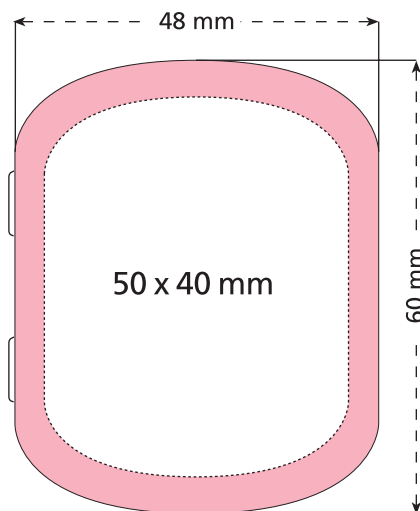

Artikel Nr. · Article No. : 110106055

**Dose · tin · boîte**  
**48 x 60 mm**

-  Bedruckbare Fläche · printing surface · surface d'impression
-  Siegelnaht bedingt bedruckbar · sealing surface can be printed on under some circumstances · surface de fermeture peut être imprimée sous certaines conditions
-  Siegelnaht nicht bedruckbar · sealing surface can't be printed on · surface de fermeture ne peut pas être imprimée
-  Fläche wird durch die Siegelnaht verdeckt · surface is covered by the sealing seam · surface est couverte par un thermoscellage
-  Pflichttexte · mandatory text · textes obligatoires
-  Fläche nicht bedruckbar · surface can't be printed on · surface ne peut pas être imprimée
-  Beschnitt · bleed · découpe