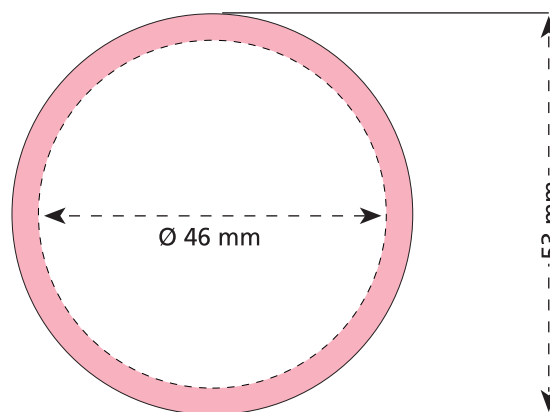

Artikel Nr. · Article No. : 110106151

Dose · tin · boîte

Ø 53 mm

- Bedruckbare Fläche · printing surface · surface d'impression
- Siegelnaht bedingt bedruckbar · sealing surface can be printed on under some circumstances · surface de fermeture peut être imprimée sous certaines conditions
- Siegelnaht nicht bedruckbar · sealing surface can't be printed on · surface de fermeture ne peut pas être imprimée
- Fläche wird durch die Siegelnaht verdeckt · surface is covered by the sealing seam · surface est couverte par un thermoscellage
- Pflichttexte · mandatory text · textes obligatoires
- Fläche nicht bedruckbar · surface can't be printed on · surface ne peut pas être imprimée
- Beschnitt · bleed · découpe