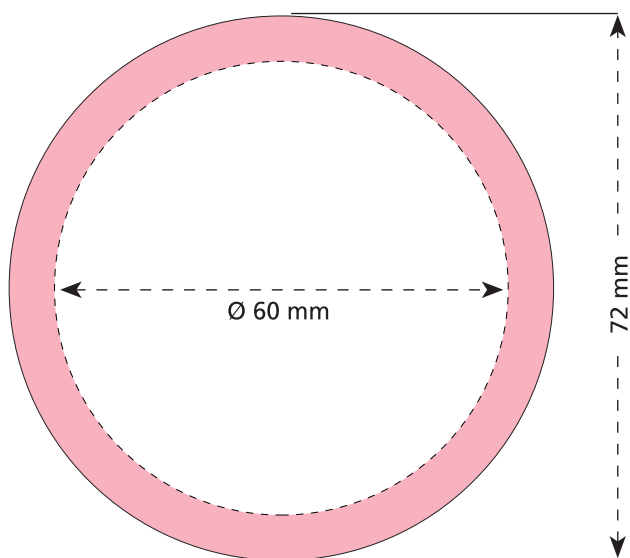

Artikel Nr. · Article No. : 110106204

Dose · tin · boîte

Ø 72 mm

- Bedruckbare Fläche · printing surface · surface d'impression
- Siegelnaht bedingt bedruckbar · sealing surface can be printed on under some circumstances · surface de fermeture peut être imprimée sous certaines conditions
- Siegelnaht nicht bedruckbar · sealing surface can't be printed on · surface de fermeture ne peut pas être imprimée
- Fläche wird durch die Siegelnaht verdeckt · surface is covered by the sealing seam · surface est couverte par un thermoscellage
- Pflichttexte · mandatory text · textes obligatoires
- Fläche nicht bedruckbar · surface can't be printed on · surface ne peut pas être imprimée
- Beschnitt · bleed · découpe