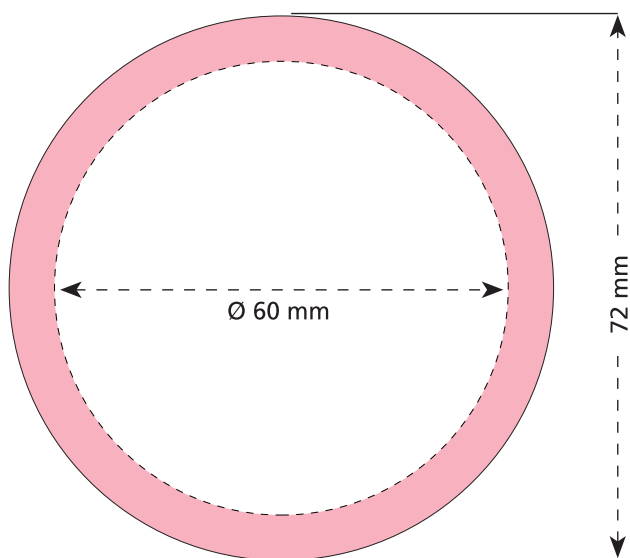

Artikel Nr. · Article No. : 110106205

Dose · tin · boîte

Ø 72 mm

- Bedruckbare Fläche · printing surface · surface d'impression
- Siegelnaht bedingt bedruckbar · sealing surface can be printed on under some circumstances · surface de fermeture peut être imprimée sous certaines conditions
- Siegelnaht nicht bedruckbar · sealing surface can't be printed on · surface de fermeture ne peut pas être imprimée
- Fläche wird durch die Siegelnaht verdeckt · surface is covered by the sealing seam · surface est couverte par un thermoscellage
- Pflichttexte · mandatory text · textes obligatoires
- Fläche nicht bedruckbar · surface can't be printed on · surface ne peut pas être imprimée
- Beschnitt · bleed · découpe