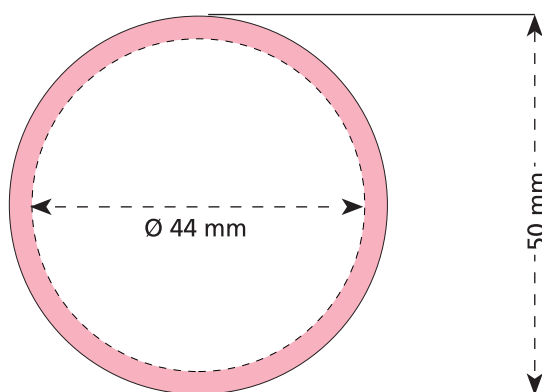

Artikel Nr. · Article No. : 110106352

Dose · tin · boîte

Ø 50 mm

- Bedruckbare Fläche · printing surface · surface d'impression
- Siegelnaht bedingt bedruckbar · sealing surface can be printed on under some circumstances · surface de fermeture peut être imprimée sous certaines conditions
- Siegelnaht nicht bedruckbar · sealing surface can't be printed on · surface de fermeture ne peut pas être imprimée
- Fläche wird durch die Siegelnaht verdeckt · surface is covered by the sealing seam · surface est couverte par un thermoscellage
- Pflichttexte · mandatory text · textes obligatoires
- Fläche nicht bedruckbar · surface can't be printed on · surface ne peut pas être imprimée
- Beschnitt · bleed · découpe