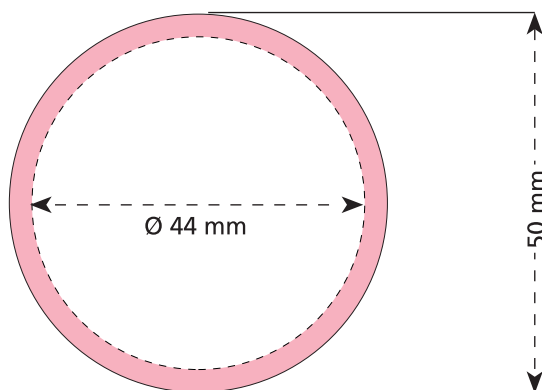

Artikel Nr. · Article No. : 110106353

Dose · tin · boîte

Ø 50 mm

- Bedruckbare Fläche · printing surface · surface d'impression
- Siegelnaht bedingt bedruckbar · sealing surface can be printed on under some circumstances · surface de fermeture peut être imprimée sous certaines conditions
- Siegelnaht nicht bedruckbar · sealing surface can't be printed on · surface de fermeture ne peut pas être imprimée
- Fläche wird durch die Siegelnaht verdeckt · surface is covered by the sealing seam · surface est couverte par un thermoscellage
- Pflichttexte · mandatory text · textes obligatoires
- Fläche nicht bedruckbar · surface can't be printed on · surface ne peut pas être imprimée
- Beschnitt · bleed · découpe