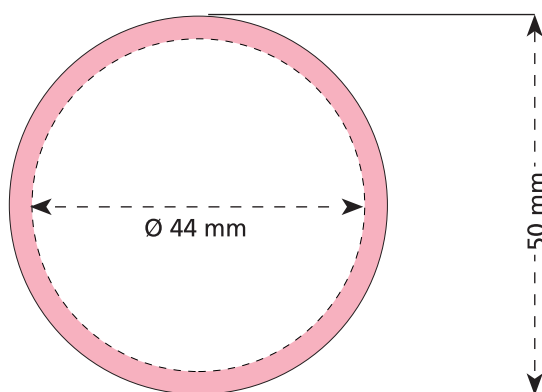

Artikel Nr. · Article No. : 110106366

Dose · tin · boîte
Ø 50 mm

- Bedruckbare Fläche · printing surface · surface d'impression
- Siegelnaht bedingt bedruckbar · sealing surface can be printed on under some circumstances · surface de fermeture peut être imprimée sous certaines conditions
- Siegelnaht nicht bedruckbar · sealing surface can't be printed on · surface de fermeture ne peut pas être imprimée
- Fläche wird durch die Siegelnaht verdeckt · surface is covered by the sealing seam · surface est couverte par un thermoscellage
- Pflichttexte · mandatory text · textes obligatoires
- Fläche nicht bedruckbar · surface can't be printed on · surface ne peut pas être imprimée
- Beschnitt · bleed · découpe