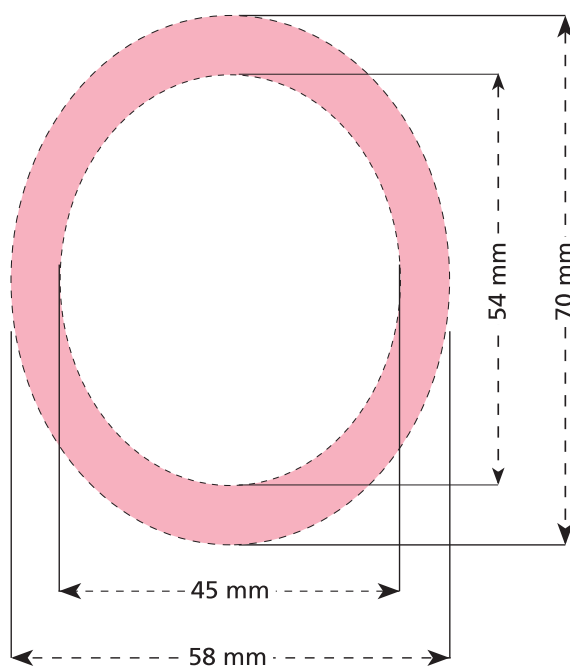

Artikel Nr. · Article No. : 110106412

Dose · tin · boîte
58 x 70 mm

- Bedruckbare Fläche · printing surface · surface d'impression
- Siegelnaht bedingt bedruckbar · sealing surface can be printed on under some circumstances · surface de fermeture peut être imprimée sous certaines conditions
- Siegelnaht nicht bedruckbar · sealing surface can't be printed on · surface de fermeture ne peut pas être imprimée
- Fläche wird durch die Siegelnaht verdeckt · surface is covered by the sealing seam · surface est couverte par un thermoscellage
- Pflichttexte · mandatory text · textes obligatoires
- Fläche nicht bedruckbar · surface can't be printed on · surface ne peut pas être imprimée
- Beschnitt · bleed · découpe