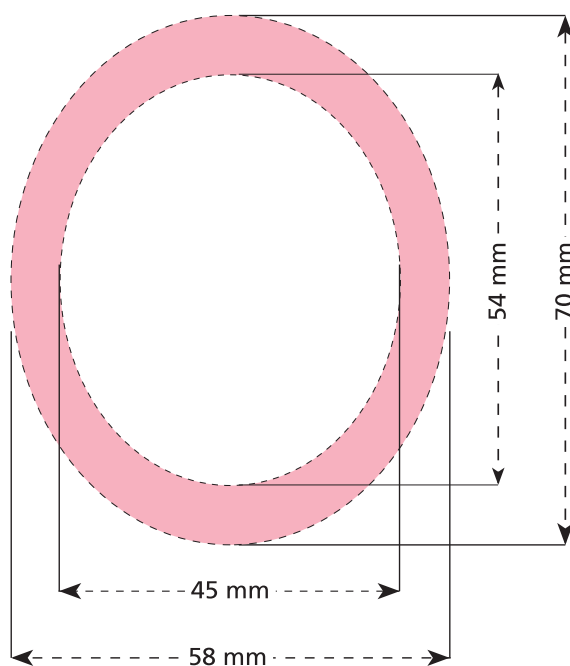

Standskizze · Stand drawing · Croquis avec repères

Artikel Nr. · Article No. : 110106418

Dose · tin · boîte 58 x 70 mm

-  Bedruckbare Fläche · printing surface · surface d'impression
-  Siegelnaht bedingt bedruckbar · sealing surface can be printed on under some circumstances · surface de fermeture peut être imprimée sous certaines conditions
-  Siegelnaht nicht bedruckbar · sealing surface can't be printed on · surface de fermeture ne peut pas être imprimée
-  Fläche wird durch die Siegelnaht verdeckt · surface is covered by the sealing seam · surface est couverte par un thermoscellage
-  Pflichttexte · mandatory text · textes obligatoires
-  Fläche nicht bedruckbar · surface can't be printed on · surface ne peut pas être imprimée
-  Beschnitt · bleed · découpe