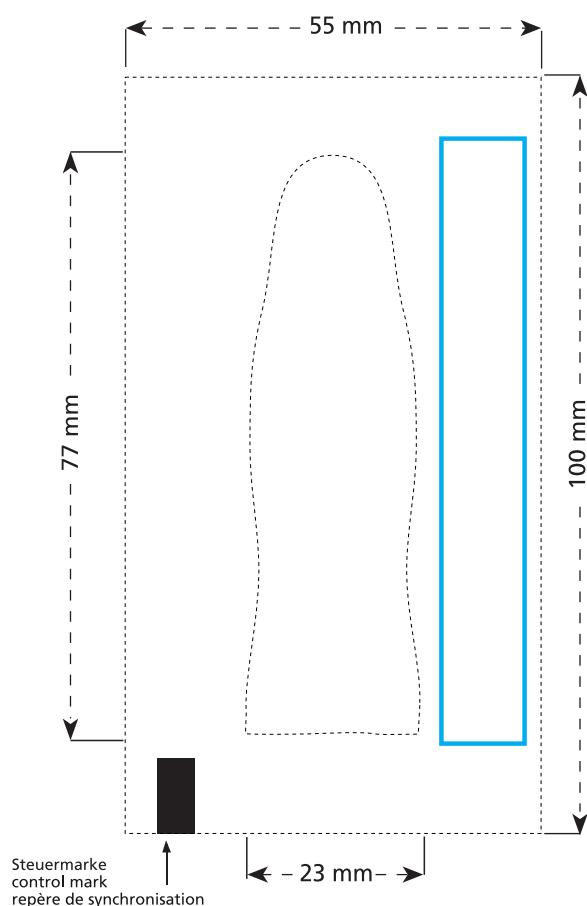

Artikel Nr. · Article No. : 110109051

Schoko-Figur · chocolate figure · figure chocolat  
23 x 77 mm

- Bedruckbare Fläche · printing surface · surface d'impression
- Siegelnaht bedingt bedruckbar · sealing surface can be printed on under some circumstances · surface de fermeture peut être imprimée sous certaines conditions
- Siegelnaht nicht bedruckbar · sealing surface can't be printed on · surface de fermeture ne peut pas être imprimée
- Fläche wird durch die Siegelnaht verdeckt · surface is covered by the sealing seam · surface est couverte par un thermoscellage
- Pflichttexte · mandatory text · textes obligatoires
- Fläche nicht bedruckbar · surface can't be printed on · surface ne peut pas être imprimée
- Beschnitt · bleed · découpe