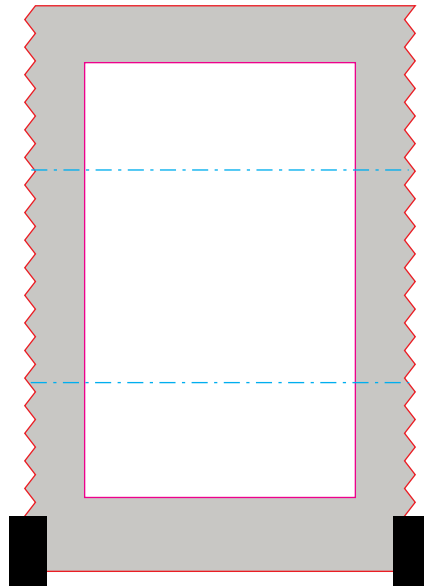

1001

1 IMPERIALE FLOWPACK / FLOWPACK WITH 1 IMPERIAL MINT / FLOWPACK MIT 1 IMPERIAL

Drukformaat / Print size / Druckformat:

51,6 x 75 mm

 Bedrukkings formaat / Printing surface / Bedruckbare Fläche

 Vouwlijn / Folding line / Falzlinie