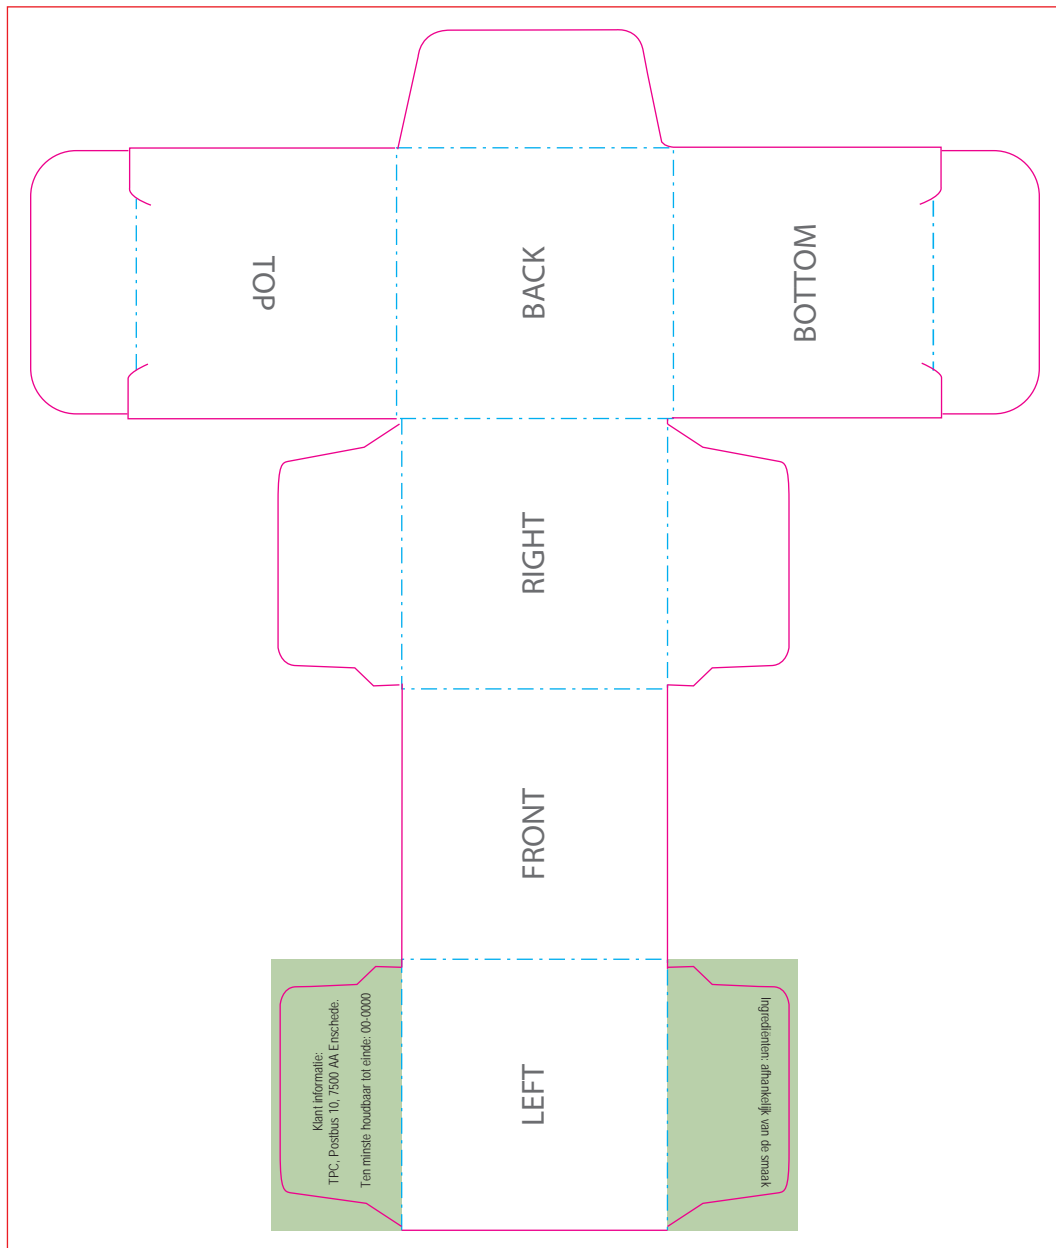

1370

ZAKJE THEE IN DOOSJE / SQUARE BOX TEA / TEE IN VIERECKIGEM KARTON

Drukformaat / Print size / Druckformat:

133 x 158 mm

 Bedrukkings formaat / Printing surface / Bedruckbare Fläche

 Vouwlijn / Folding line / Falzlinie