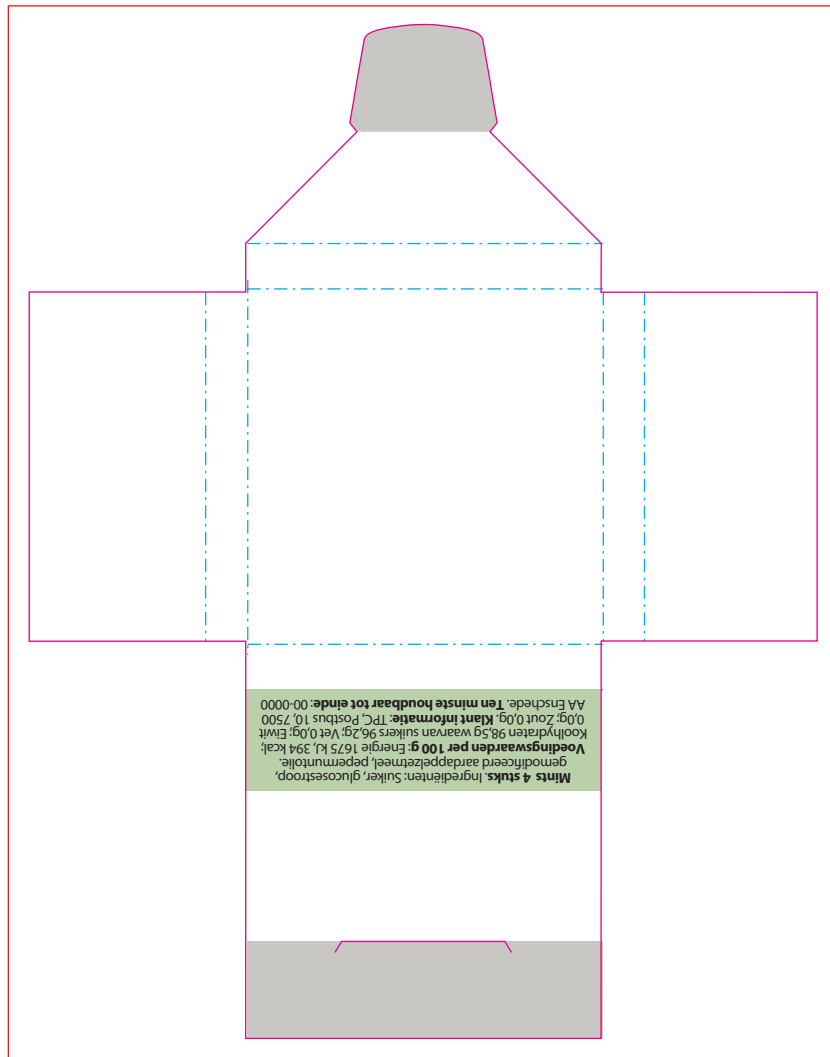

1608K

VIERKANT DOOSJE KLAVER 4 MINTS / SQUARE BOX CLOVER MINTS / VIERECKIGE DOSE MIT KLEEBLATT MINZ

Drukformaat / Print size / Druckformat:
104 x 132 mm

■ Bedrukkings formaat / Printing surface / Bedruckbare Fläche

■ Vouwlijn / Folding line / Falzlinie

■ Afloop / Bleed / Beschnitt

■ Geen tekst plaatsen / No text here / Kein Text hier

■ Ingrediënten / Ingredients / Zutaten

Indien gewenst: verander de ingrediënten van taal, kleur of positie /